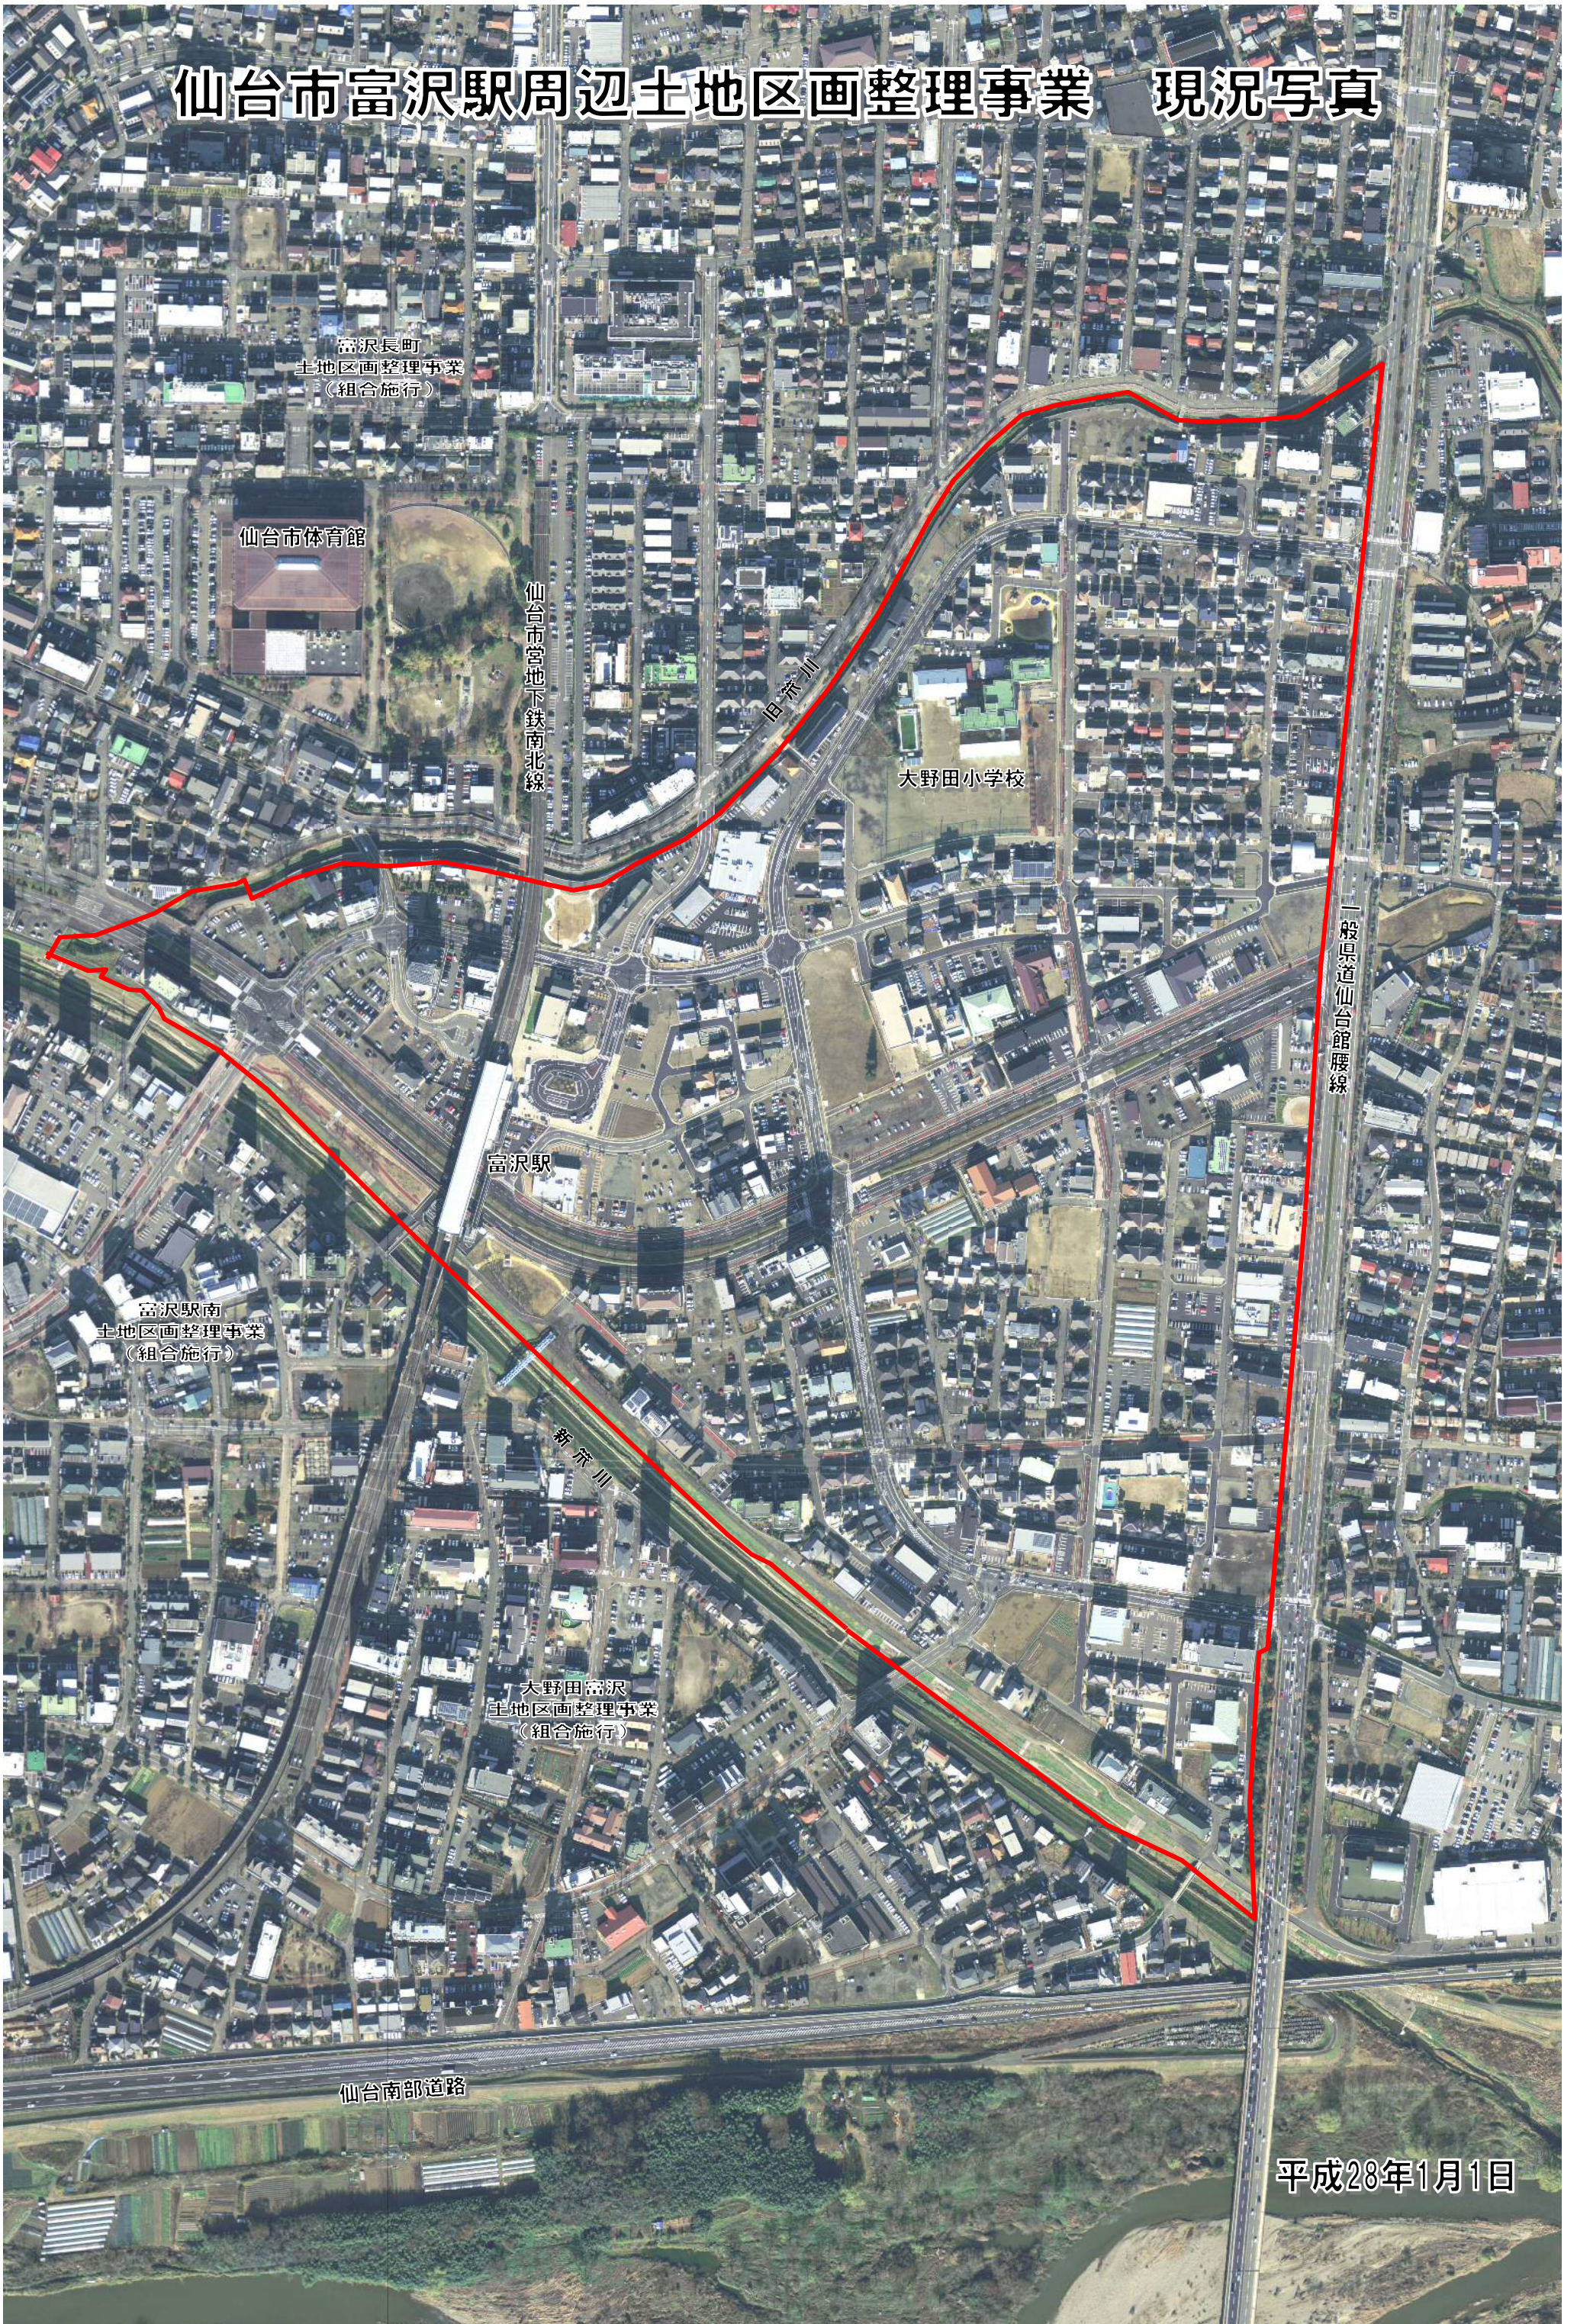

仙台市富沢駅周辺土地区画整理事業 現況写真

富沢長町
土地区画整理事業
(組合施行)

仙台市体育館

仙台市営地下鉄南北線

旧芥川

大野田小学校

富沢駅

一般県道仙台館腰線

富沢駅南
土地区画整理事業
(組合施行)

新京川

大野田富沢
土地区画整理事業
(組合施行)

仙台南部道路

平成28年1月1日