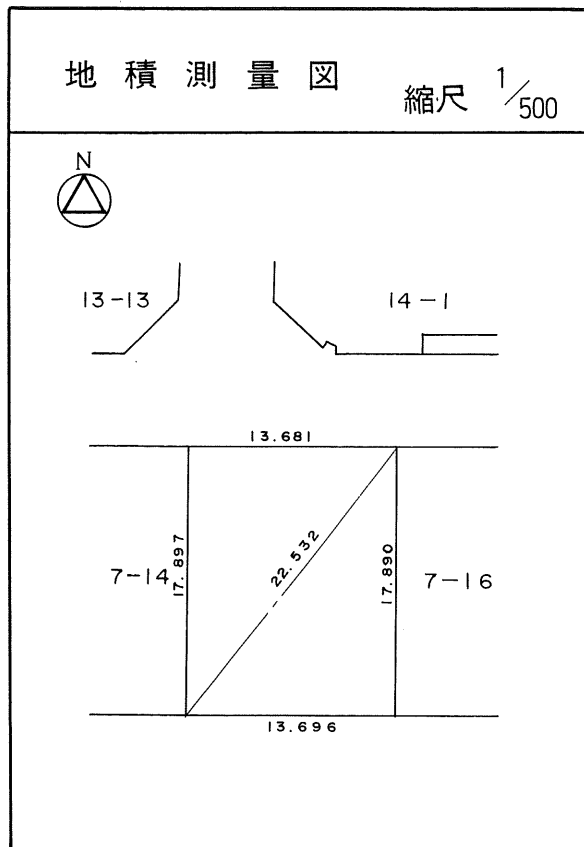

茂庭団地実測図

土地の所在	仙台市茂庭台 三丁目 7番の15		
面積	244.93 平方メートル		
譲受人	住所		
	氏名