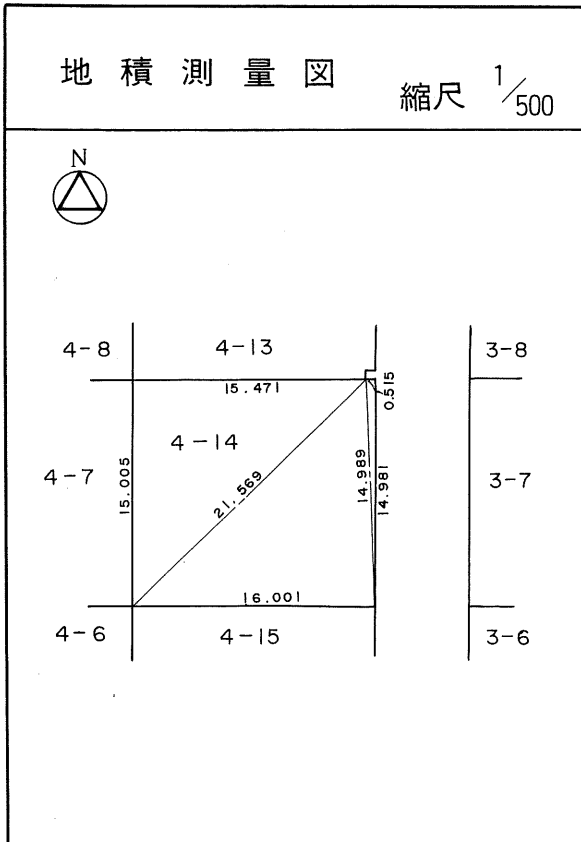

茂庭団地実測図

土地の所在	仙台市茂庭台 三 丁目 4 番の 12		
面積	239.61 平方メートル		
譲受人	住所		
	氏名		

茂庭団地実測図

土地の所在	仙台市茂庭台 三丁目 4番の13		
面積	239.46 平方メートル		
譲受人	住所		
	氏名		

茂庭団地実測図

土地の所在	仙台市茂庭台 三 丁目 4 番の 14		
面積	239.78 平方メートル		
譲受人	住所		
	氏名		