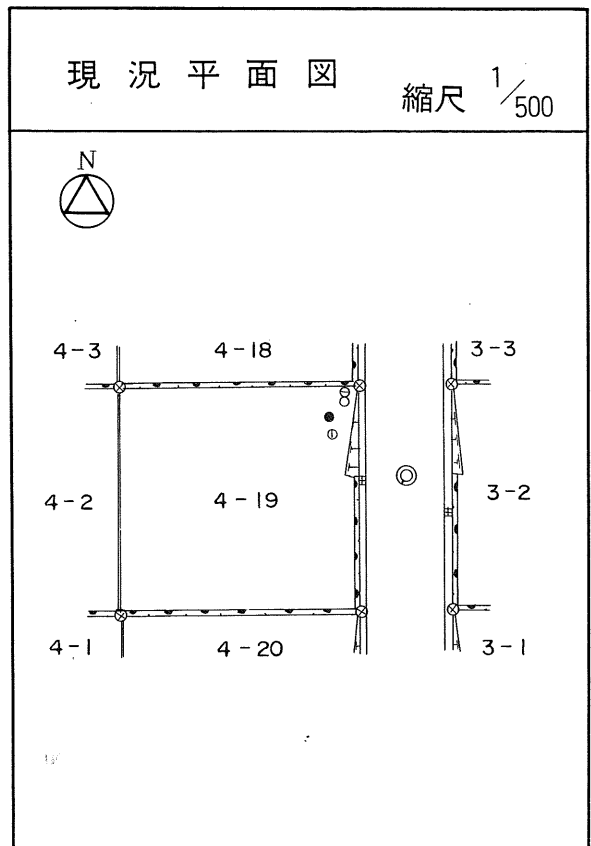

茂庭団地実測図

土地の所在	仙台市茂庭台 三丁目 4番の19		
面積	240.42 平方メートル		
譲受人	住所		
	氏名