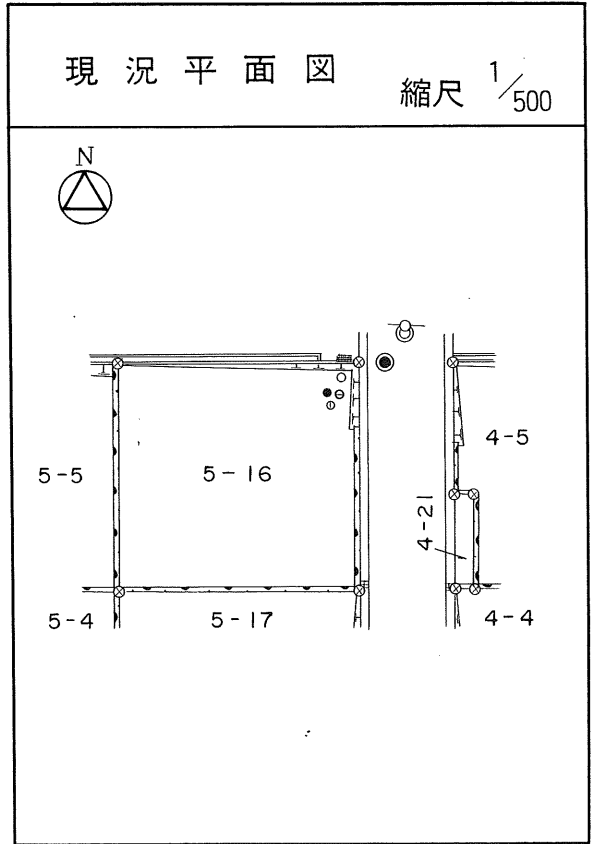

土地の所在	仙台市茂庭台 三 丁目 5 番の 14		
面 積	239.74 平方メートル		
譲 受 人	住 所		
	氏 名		

茂庭団地実測図

土地の所在	仙台市茂庭台 三丁目 5番の15		
面積	239.09 平方メートル		
譲 受 人	住所		
	氏名		

茂庭団地実測図

土地の所在	仙台市茂庭台 三丁目 5番の16		
面積	240.29 平方メートル		
譲 受 人	住所		
	氏名		