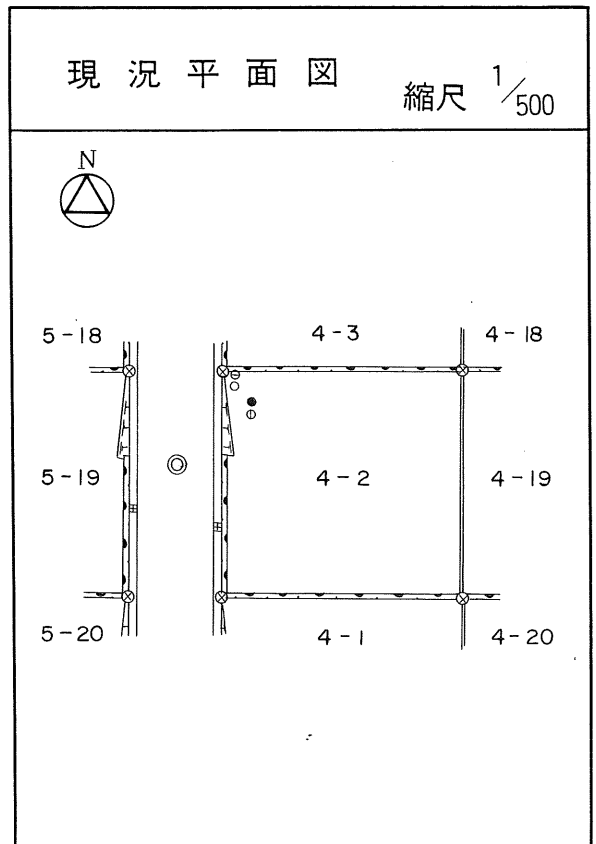

茂庭団地実測図

土地の所在	仙台市茂庭台 三丁目 4番の2		
面積	239.97 平方メートル		
譲 受 人	住所		
	氏名