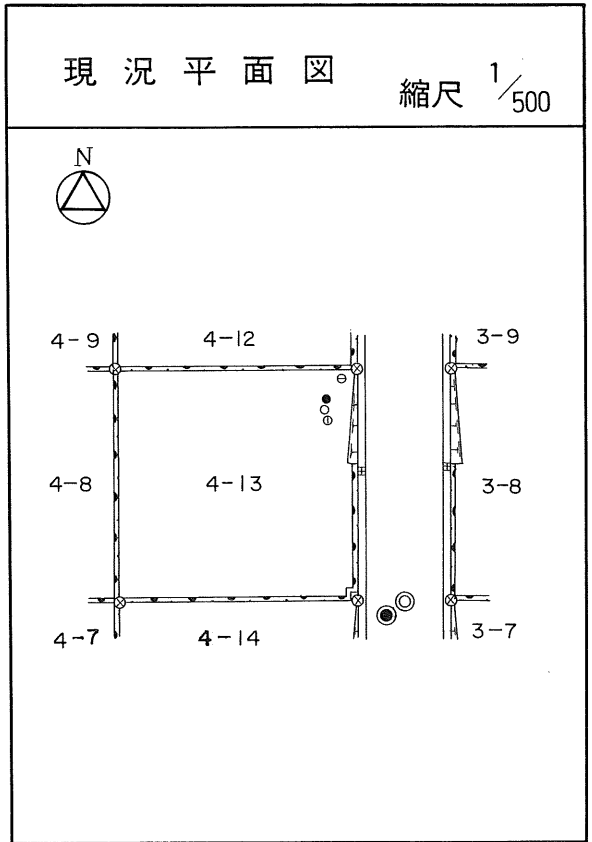

茂庭団地実測図

土地の所在	仙台市茂庭台 三丁目 4番の13		
面積	239.46 平方メートル		
譲受人	住所		
	氏名