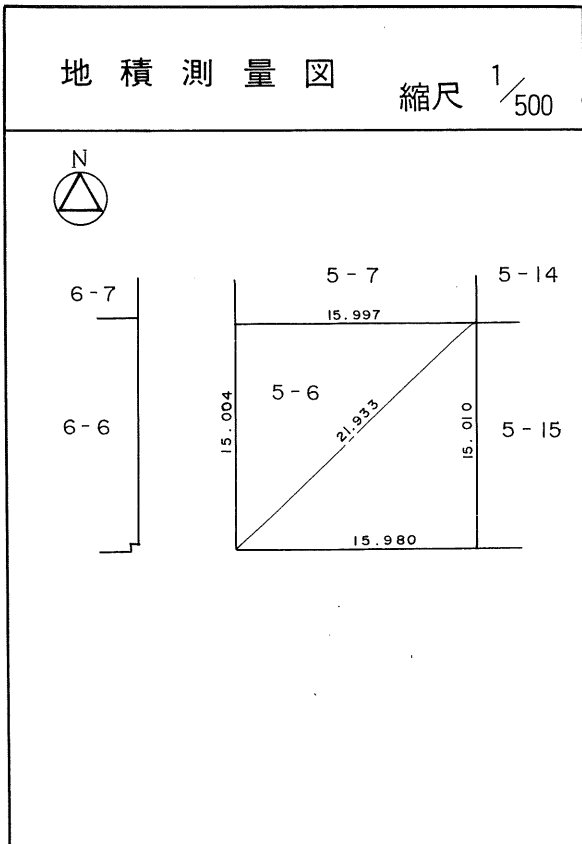

土地の所在	仙台市茂庭台 三 丁目 5 番の 3		
面積	240.19 平方メートル		
譲 受 人	住所		
	氏名		

茂庭団地実測図

土地の所在	仙台市茂庭台 三丁目 5番の4		
面積	240.21 平方メートル		
譲受人	住所		
	氏名		

茂庭団地実測図

土地の所在	仙台市茂庭台 三丁目 5番の5
面積	240.50 平方メートル
譲受人	住所 氏名

茂庭団地実測図

土地の所在	仙台市茂庭台 三丁目 5番の6		
面積	239.93 平方メートル		
譲受人	住所		
	氏名		

茂庭団地実測図

土地の所在	仙台市茂庭台 三丁目 5番の7		
面積	239.69 平方メートル		
譲 受 人	住所		
	氏名		

茂庭団地実測図

土地の所在	仙台市茂庭台 三丁目 5番の8
面積	239.93 平方メートル
譲受人	住所 氏名

茂庭団地実測図

土地の所在	仙台市茂庭台 三丁目 5番の9		
面積	239.80 平方メートル		
譲受人	住所		
	氏名		

茂庭団地実測図

土地の所在	仙台市茂庭台 三丁目 5番の10		
面積	242.57 平方メートル		
譲 受 人	住所		
	氏名		