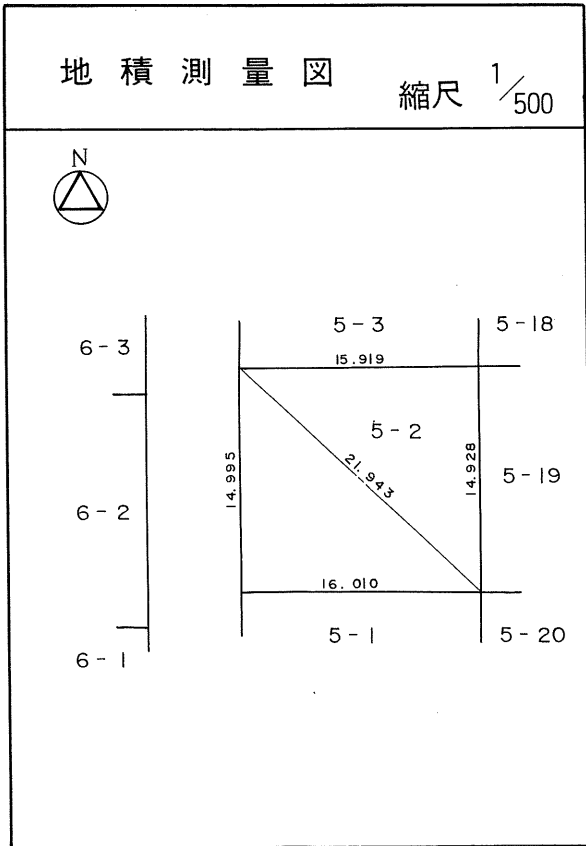

茂庭団地実測図

土地の所在	仙台市茂庭台 三 丁目 4 番の 22		
面積	8.29 平方メートル		
譲受人	住所		
	氏名		

茂庭団地実測図

土地の所在	仙台市茂庭台 三丁目 5番の1		
面積	242.18 平方メートル		
譲 受 人	住所		
	氏名		

茂庭団地実測図

土地の所在	仙台市茂庭台 三丁目 5番の2		
面積	238.84 平方メートル		
譲受人	住所		
	氏名		

茂庭団地実測図