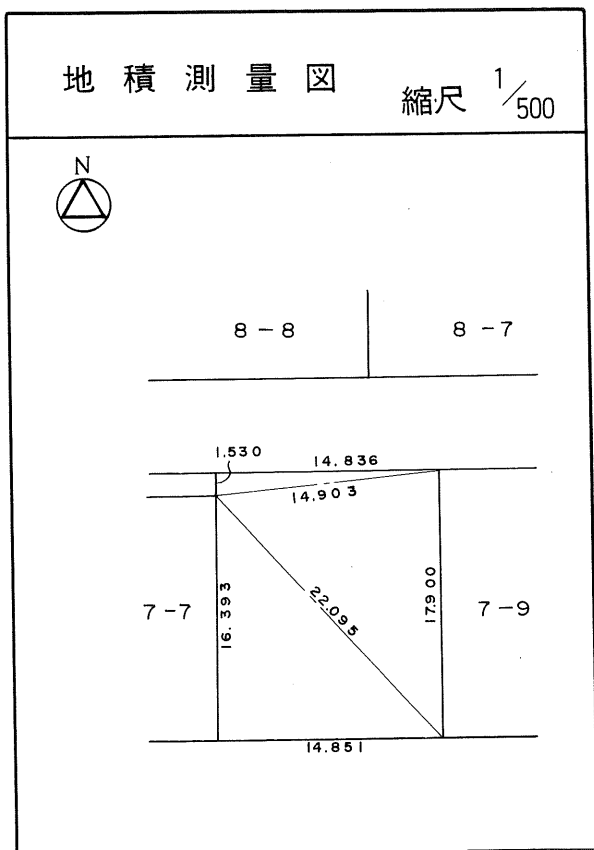

茂庭団地実測図

土地の所在	仙台市茂庭台 三丁目 7番の3		
面積	336.32平方メートル		
譲受人	住所		
	氏名		

茂庭団地実測図

土地の所在	仙台市茂庭台 三丁目 7番の4		
面積	262.53平方メートル		
譲受人	住所		
	氏名		

茂庭団地実測図

土地の所在	仙台市茂庭台 三丁目 7番の5		
面積	264.63平方メートル		
譲受人	住所		
	氏名		

茂庭団地実測図

土地の所在	仙台市茂庭台 三丁目 7番の6		
面積	264.71平方メートル		
譲 受 人	住所		
	氏名		

茂庭団地実測図

土地の所在	仙台市茂庭台 三丁目 7番の7		
面積	254.55 平方メートル		
譲受人	住所		
	氏名		

茂庭団地実測図

土地の所在	仙台市茂庭台 三丁目 7番の8		
面積	265.76 平方メートル		
譲 受 人	住所		
	氏名		

茂庭団地実測図

土地の所在	仙台市茂庭台 三丁目 7番の9		
面積	264.07 平方メートル		
譲受人	住所		
	氏名		

茂庭団地実測図