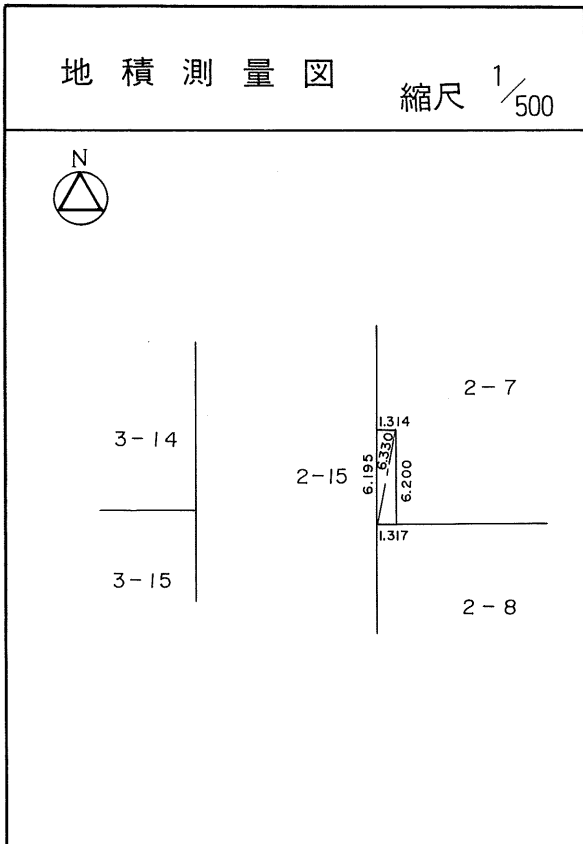

茂庭団地実測図

土地の所在	仙台市茂庭台 三丁目 1番の1		
面積	383.60 平方メートル		
譲受人	住所		
	氏名		

茂庭団地実測図

土地の所在	仙台市茂庭台 三 丁目 1 番の 2		
面積	436.34 平方メートル		
譲受人	住所		
	氏名		

茂庭団地実測図

土地の所在	仙台市茂庭台 三丁目 1番の3		
面積	480.57 平方メートル		
譲受人	住所		
	氏名		

茂庭団地実測図

茂庭団地実測図

土地の所在	仙台市茂庭台 三丁目 2番の7		
面積	312.52 平方メートル		
譲受人	住所		
	氏名		

茂庭団地実測図

土地の所在	仙台市茂庭台 三丁目 2番の8		
面積	307.00 平方メートル		
譲受人	住所		
	氏名		

茂庭団地実測図

土地の所在	仙台市茂庭台 三丁目 2番の9		
面積	292.30 平方メートル		
譲受人	住所		
	氏名		

茂庭団地実測図

土地の所在	仙台市茂庭台 三丁目 2番の10		
面積	275.95 平方メートル		
譲受人	住所		
	氏名		

茂庭団地実測図

土地の所在	仙台市茂庭台 三丁目 2番の11		
面積	269.18 平方メートル		
譲受人	住所		
	氏名		

茂庭団地実測図

土地の所在	仙台市茂庭台 三丁目 2番の12		
面積	267.90 平方メートル		
譲受人	住所		
	氏名		

茂庭団地実測図

土地の所在	仙台市茂庭台 三丁目 2番の13		
面積	269.12 平方メートル		
譲受人	住所		
	氏名		

茂庭団地実測図

土地の所在	仙台市茂庭台 三丁目 2番の14		
面積	270.15 平方メートル		
譲受人	住所		
	氏名		

茂庭団地実測図

土地の所在	仙台市茂庭台 三丁目 2番の15		
面積	8.15 平方メートル		
譲受人	住所		
	氏名		

茂庭団地実測図

土地の所在	仙台市茂庭台 三丁目 3番の1		
面積	227.06 平方メートル		
譲受人	住所		
	氏名		

茂庭団地実測図

土地の所在	仙台市茂庭台 三丁目 3番の2		
面積	224.63 平方メートル		
譲受人	住所		
	氏名		