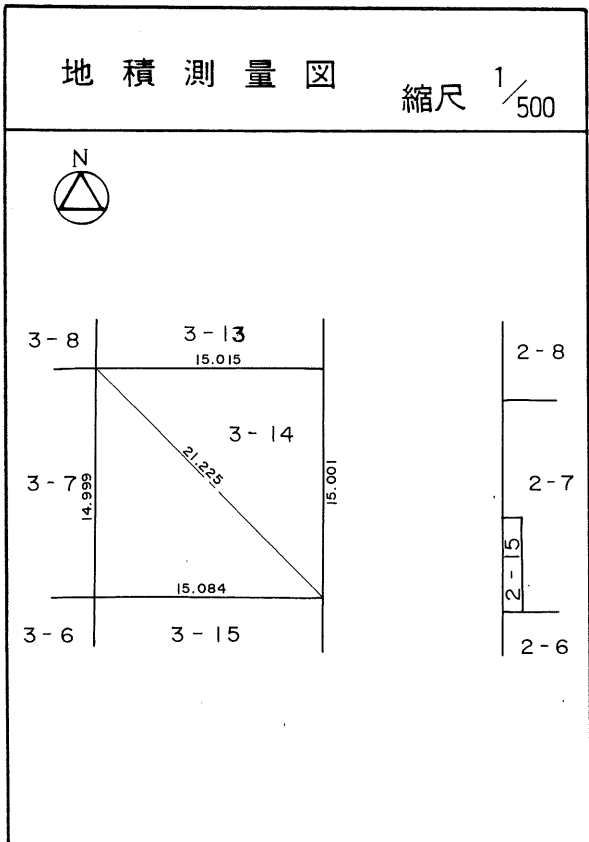

土地の所在	仙台市茂庭台 三 丁目 3 番の 9		
面積	2 2 5. 3 0 平方メートル		
譲受人	住所		
	氏名		

茂庭団地実測図

土地の所在	仙台市茂庭台 三丁目 3番の10		
面積	226.76 平方メートル		
譲受人	住所		
	氏名		

茂庭団地実測図

土地の所在	仙台市茂庭台 三 丁目 3 番の 11		
面積	226.13 平方メートル		
譲受人	住所		
	氏名		

茂庭団地実測図

土地の所在	仙台市茂庭台 三 丁目 3 番の 12		
面積	2 2 5 . 5 7 平方メートル		
譲 受 人	住所		
	氏名		

茂庭団地実測図

土地の所在	仙台市茂庭台 三丁目 3番の13		
面積	225.45 平方メートル		
譲受人	住所		
	氏名		

茂庭団地実測図

土地の所在	仙台市茂庭台 三丁目 3番の14		
面積	225.74 平方メートル		
譲受人	住所		
	氏名		

茂庭団地実測図

土地の所在	仙台市茂庭台 三丁目 3番の 15		
面積	224.60 平方メートル		
譲受人	住所		
	氏名		

茂庭団地実測図

土地の所在	仙台市茂庭台 三丁目 3番の16		
面積	225.78 平方メートル		
譲受人	住所		
	氏名		

茂庭団地実測図

土地の所在	仙台市茂庭台 三丁目 3番の17		
面積	225.29 平方メートル		
譲 受 人	住所		
	氏名		

茂庭団地実測図

土地の所在	仙台市茂庭台 三 丁目 3 番の 18		
面積	225.11 平方メートル		
譲受人	住所		
	氏名		