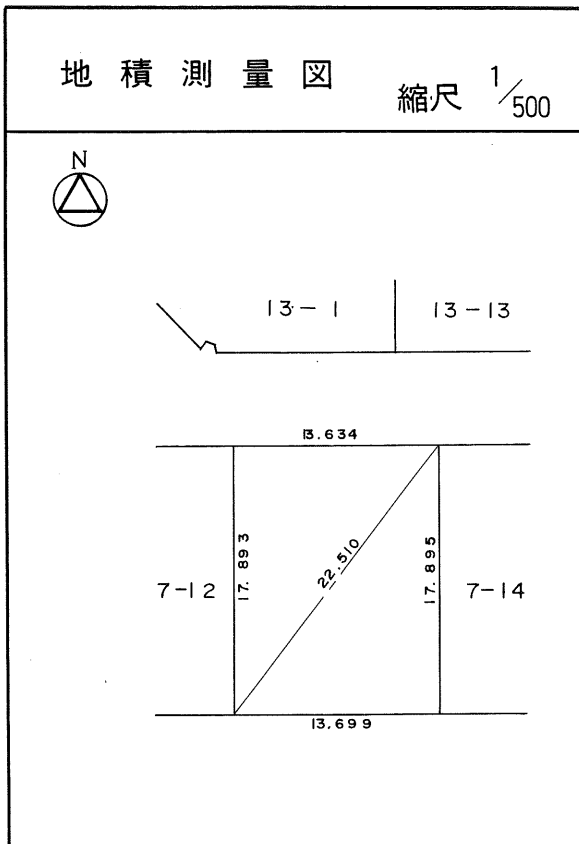

土地の所在	仙台市茂庭台 三丁目 7番の10		
面積	264.08 平方メートル		
譲受人	住所		
	氏名		

茂庭団地実測図

土地の所在	仙台市茂庭台 三丁目 7番の11		
面積	244.78 平方メートル		
譲受人	住所		
	氏名		

茂庭団地実測図

土地の所在	仙台市茂庭台 三丁目 7番の12
面積	245.13 平方メートル
譲受人	住所
	氏名

茂庭団地実測図

土地の所在	仙台市茂庭台 三丁目 7番の13		
面積	244.54 平方メートル		
譲受人	住所		
	氏名		