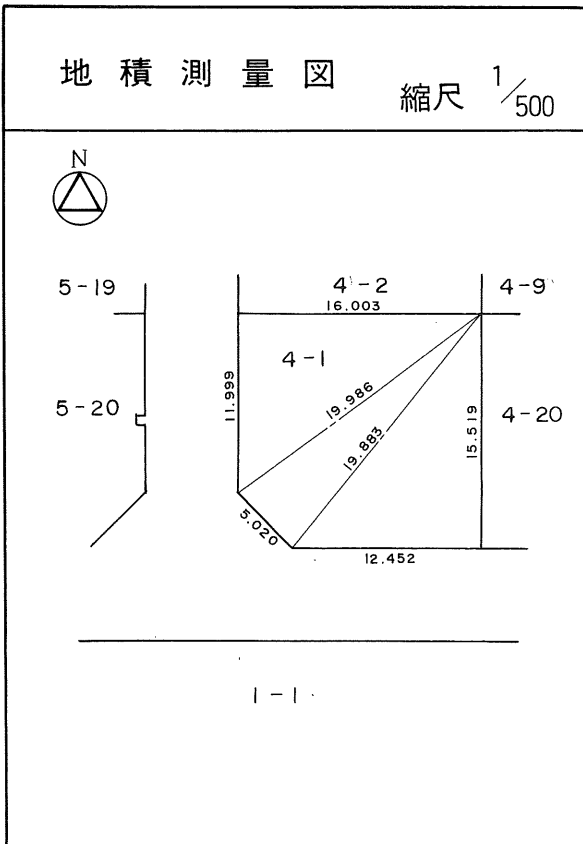

茂庭団地実測図

土地の所在	仙台市茂庭台 三 丁目 3 番の 19		
面積	225.13 平方メートル		
譲 受 人	住所		
	氏名		

茂庭団地実測図

土地の所在	仙台市茂庭台 三丁目 3番の20		
面積	227.66 平方メートル		
譲受人	住所		
	氏名		

茂庭団地実測図

土地の所在	仙台市茂庭台 三丁目 4番の1		
面積	242.25 平方メートル		
譲受人	住所		
	氏名		

茂庭団地実測図