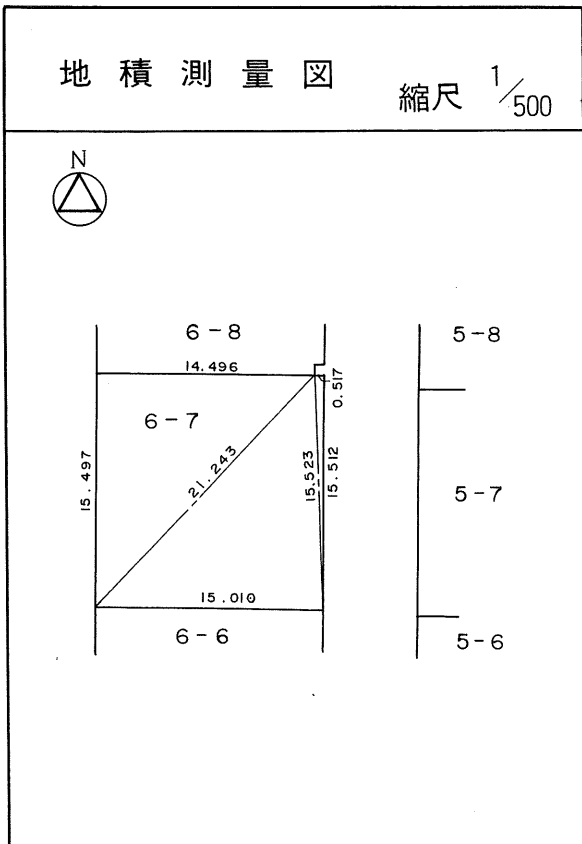

土地の所在	仙台市茂庭台 三丁目 5番の20		
面積	242.14 平方メートル		
譲受人	住所		
	氏名		

茂庭団地実測図

土地の所在	仙台市茂庭台 三 丁目 6 番の 1		
面 積	2 3 3 . 3 0 平方メートル		
譲 受 人	住 所		
	氏 名		

茂庭団地実測図

土地の所在	仙台市茂庭台 三丁目 6番の2		
面積	231.70 平方メートル		
譲受人	住所		
	氏名		

茂庭団地実測図

土地の所在	仙台市茂庭台 三丁目 6番の3		
面積	232.23 平方メートル		
譲 受 人	住所		
	氏名		

茂庭団地実測図

土地の所在	仙台市茂庭台 三丁目 6番の4		
面積	232.34 平方メートル		
譲受人	住所		
	氏名		

茂庭団地実測図

土地の所在	仙台市茂庭台 三 丁目 6 番の5
面積	234.44 平方メートル
譲受人	住所 氏名

茂庭団地実測図

土地の所在	仙台市茂庭台 三丁目 6番の6		
面積	233.66 平方メートル		
譲 受 人	住所		
	氏名		

茂庭団地実測図

土地の所在	仙台市茂庭台 三丁目 6番の7		
面積	232.77 平方メートル		
譲受人	住所		
	氏名		

茂庭団地実測図

土地の所在	仙台市茂庭台 三丁目 6番の8		
面積	232.28 平方メートル		
譲 受 人	住所		
	氏名		

茂庭団地実測図

土地の所在	仙台市茂庭台 三丁目 6番の9		
面積	224.75 平方メートル		
譲受人	住所		
	氏名		

茂庭団地実測図