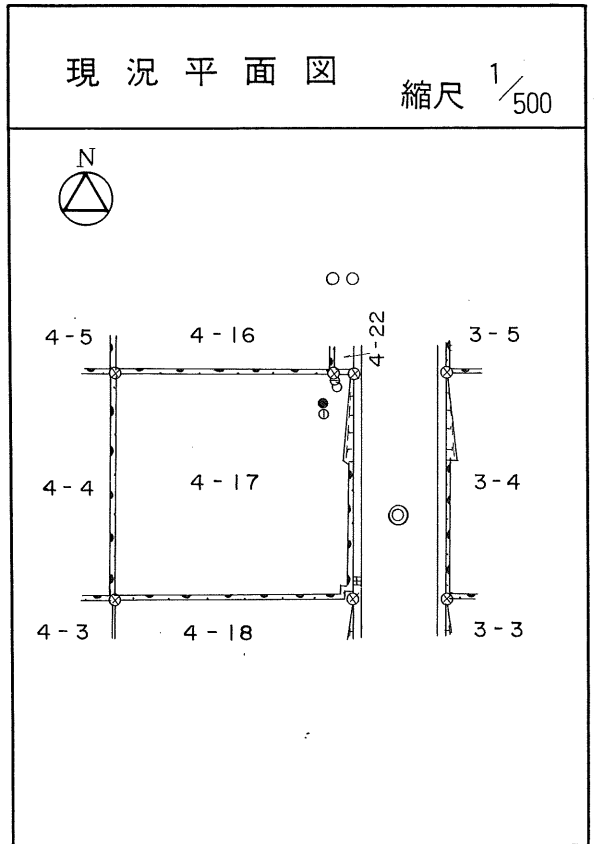

茂庭団地実測図

土地の所在	仙台市茂庭台 三丁目 4番の15		
面積	239.73 平方メートル		
譲受人	住所		
	氏名		

茂庭団地実測図

土地の所在	仙台市茂庭台 三 丁目 4 番の 16		
面積	232.54 平方メートル		
譲受人	住所		
	氏名		

茂庭団地実測図

土地の所在	仙台市茂庭台 三丁目 4番の17		
面積	239.83 平方メートル		
譲受人	住所		
	氏名		

茂庭団地実測図