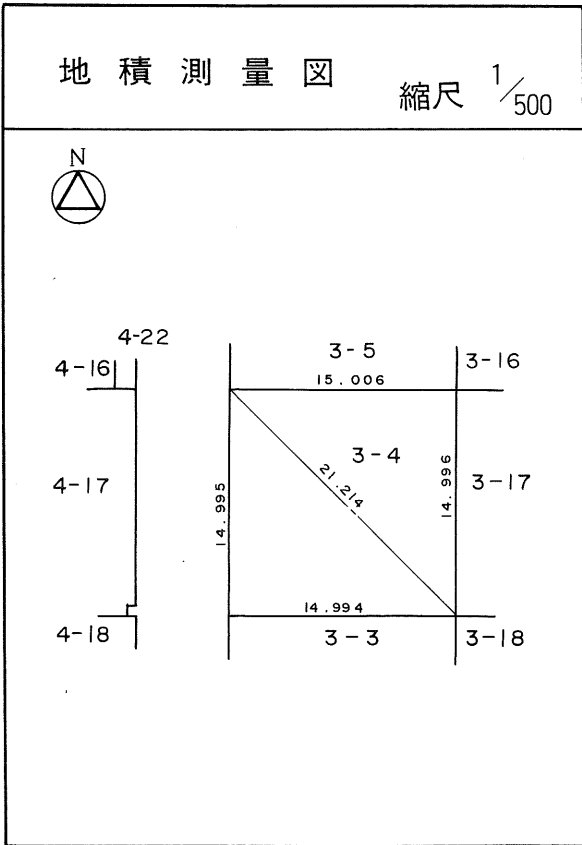

茂庭団地実測図

土地の所在	仙台市茂庭台 三丁目 2番の11		
面積	269.18 平方メートル		
譲受人	住所		
	氏名		

茂庭団地実測図

土地の所在	仙台市茂庭台 三丁目 2番の12		
面積	267.90 平方メートル		
譲受人	住所		
	氏名		

茂庭団地実測図

土地の所在	仙台市茂庭台 三丁目 2番の13		
面積	269.12 平方メートル		
譲受人	住所		
	氏名		

茂庭団地実測図

土地の所在	仙台市茂庭台 三丁目 2番の14		
面積	270.15 平方メートル		
譲受人	住所		
	氏名		

茂庭団地実測図

土地の所在	仙台市茂庭台 三丁目 2番の15		
面積	8.15 平方メートル		
譲受人	住所		
	氏名		

茂庭団地実測図

土地の所在	仙台市茂庭台 三丁目 3番の1		
面積	227.06 平方メートル		
譲受人	住所		
	氏名		

茂庭団地実測図

土地の所在	仙台市茂庭台 三丁目 3番の2		
面積	224.63 平方メートル		
譲受人	住所		
	氏名		

茂庭団地実測図

土地の所在	仙台市茂庭台 三丁目 3番の3		
面積	224.64 平方メートル		
譲受人	住所		
	氏名		

茂庭団地実測図

土地の所在	仙台市茂庭台 三 丁目 3 番の 4		
面積	2 2 4 . 9 3 平方メートル		
譲受人	住所		
	氏名		

茂庭団地実測図

土地の所在	仙台市茂庭台 三 丁目 3 番の 5		
面積	225.51 平方メートル		
譲受人	住所		
	氏名		