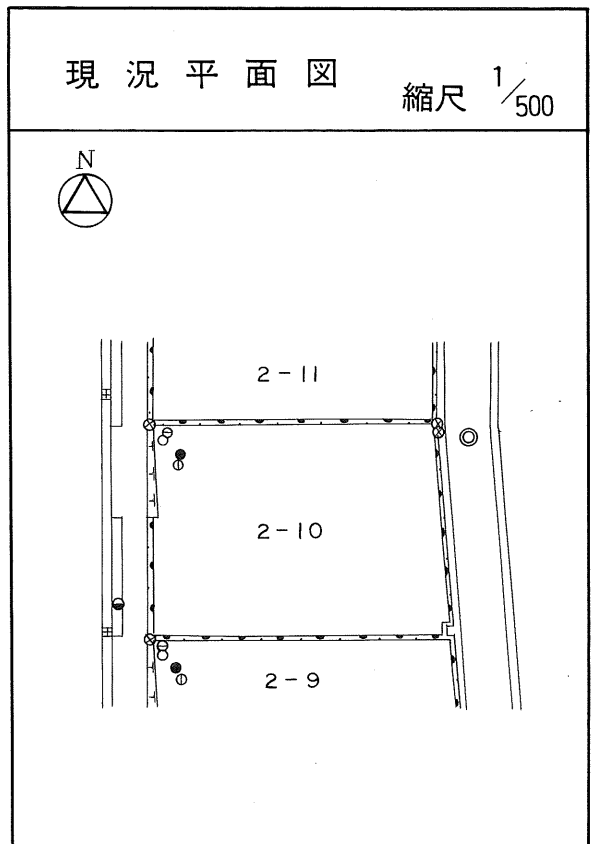

茂庭団地実測図

土地の所在	仙台市茂庭台 三丁目 2番の7		
面積	312.52 平方メートル		
譲受人	住所		
	氏名		

茂庭団地実測図

土地の所在	仙台市茂庭台 三丁目 2番の8		
面積	307.00 平方メートル		
譲受人	住所		
	氏名		

茂庭団地実測図

土地の所在	仙台市茂庭台 三丁目 2番の9		
面積	292.30 平方メートル		
譲受人	住所		
	氏名		

茂庭団地実測図

土地の所在	仙台市茂庭台 三丁目 2番の10		
面積	275.95 平方メートル		
譲受人	住所		
	氏名		