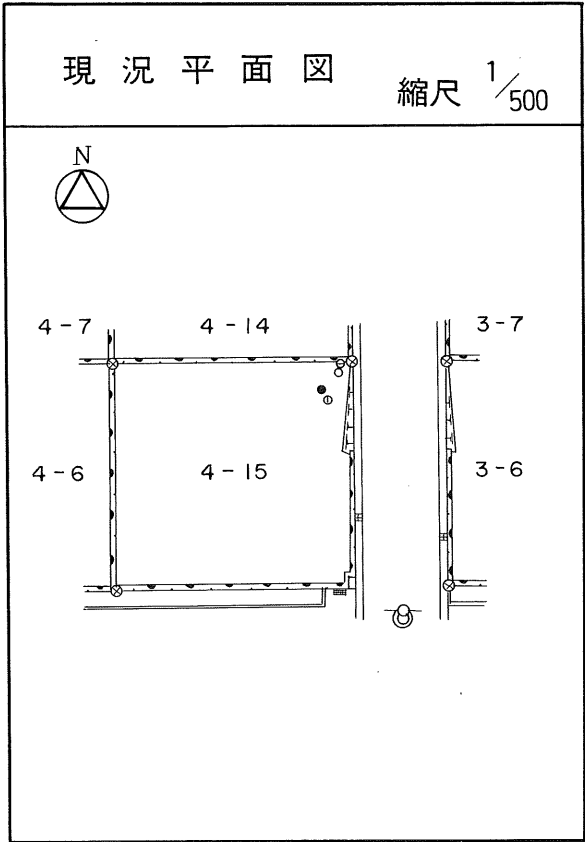

茂庭団地実測図

土地の所在	仙台市茂庭台 三丁目 4番の15		
面積	239.73 平方メートル		
譲受人	住所		
	氏名