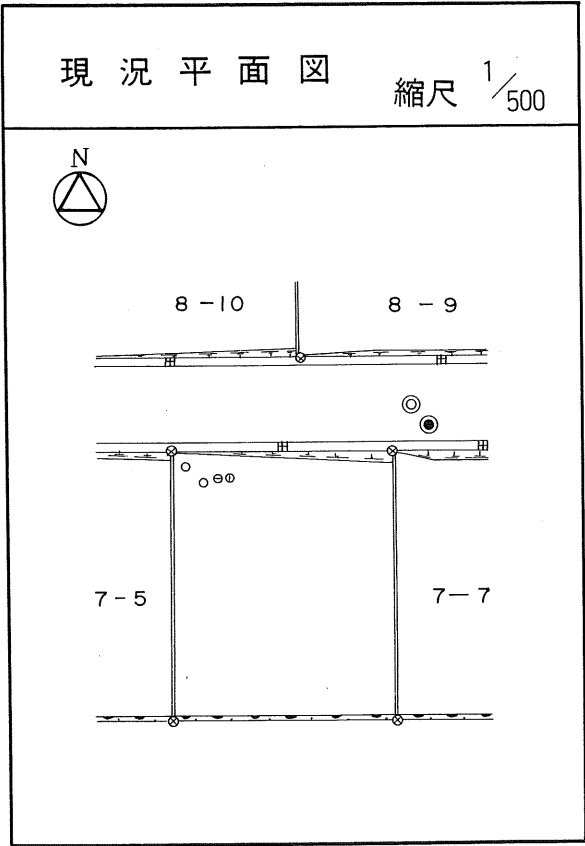

茂庭団地実測図

土地の所在	仙台市茂庭台 三丁目 7番の3		
面積	336.32平方メートル		
譲受人	住所		
	氏名		

茂庭団地実測図

土地の所在	仙台市茂庭台 三丁目 7番の4		
面積	262.53平方メートル		
譲受人	住所		
	氏名		

茂庭団地実測図

土地の所在	仙台市茂庭台 三丁目 7番の5		
面積	264.63平方メートル		
譲受人	住所		
	氏名		

茂庭団地実測図

土地の所在	仙台市茂庭台 三丁目 7番の6		
面積	264.71平方メートル		
譲 受 人	住所		
	氏名		