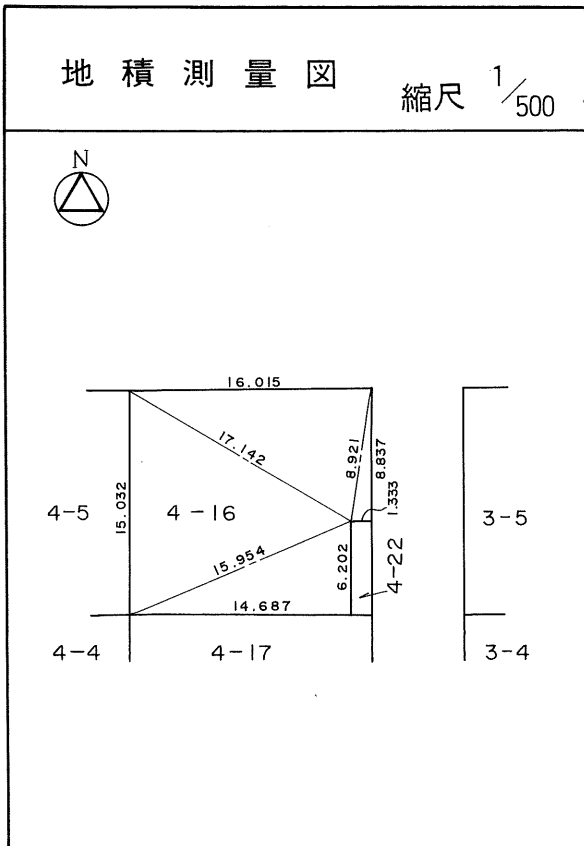

茂庭団地実測図

土地の所在	仙台市茂庭台 三 丁目 4 番の 16		
面積	232.54 平方メートル		
譲受人	住所		
	氏名