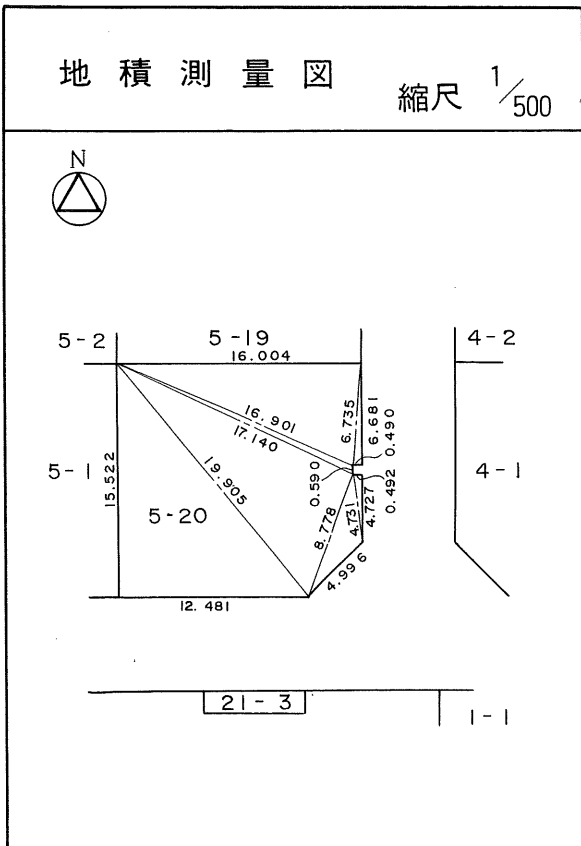

茂庭団地実測図

土地の所在	仙台市茂庭台 三丁目 5番の20		
面積	242.14 平方メートル		
譲受人	住所		
	氏名