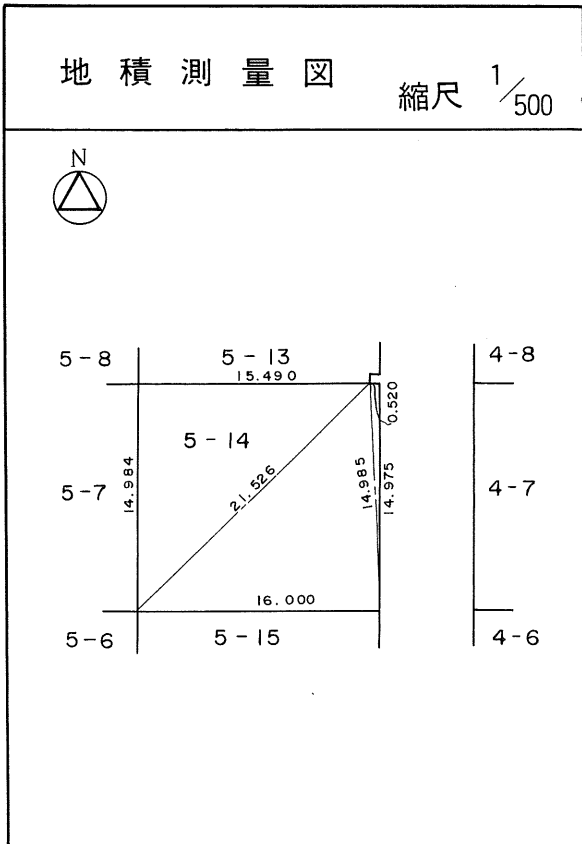

茂庭団地実測図

土地の所在	仙台市茂庭台 三 丁目 5 番の 14		
面 積	239.74 平方メートル		
譲 受 人	住 所		
	氏 名