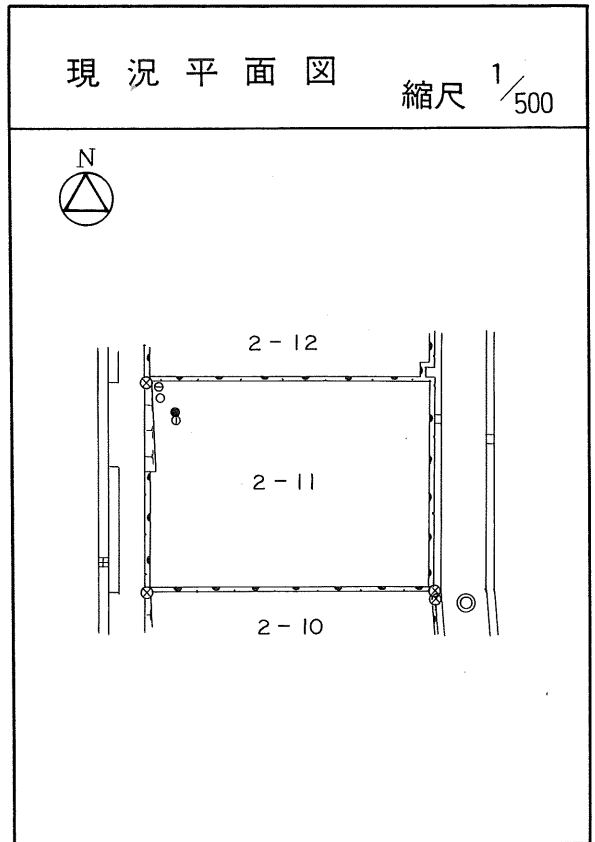

茂庭団地実測図

土地の所在	仙台市茂庭台 三丁目 2番の11		
面積	269.18 平方メートル		
譲受人	住所		
	氏名