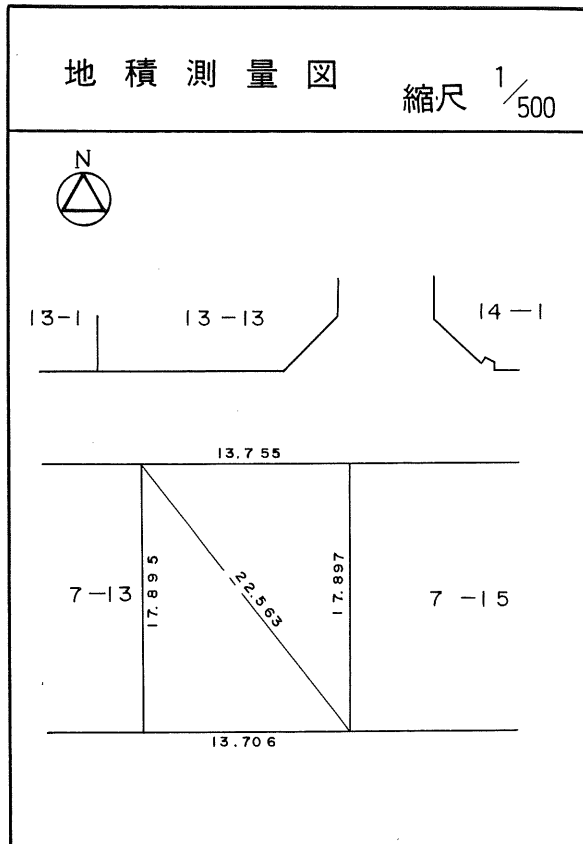

茂庭団地実測図

土地の所在	仙台市茂庭台 三丁目 7番の14		
面積	245.72 平方メートル		
譲受人	住所		
	氏名