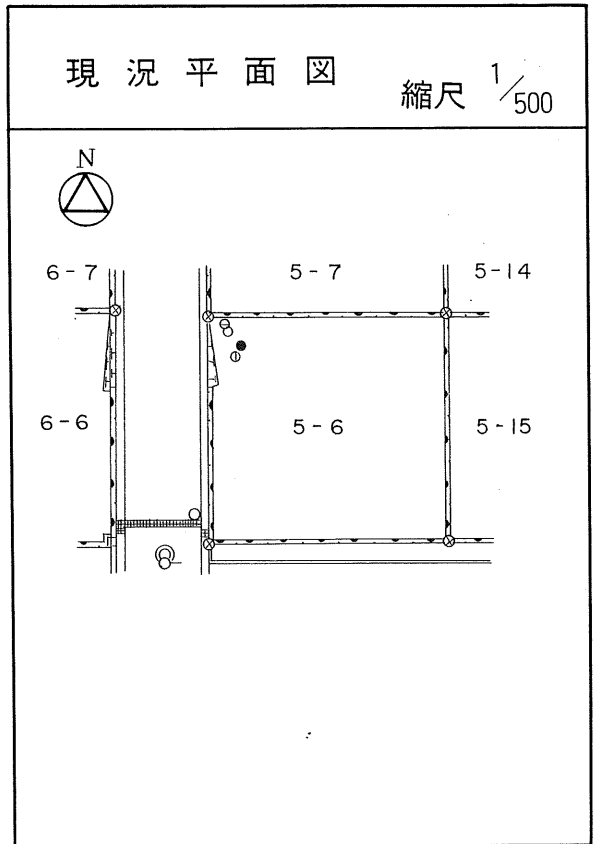

土地の所在	仙台市茂庭台 三 丁目 5 番の 3		
面積	240.19 平方メートル		
譲 受 人	住所		
	氏名		

茂庭団地実測図

土地の所在	仙台市茂庭台 三丁目 5番の4		
面積	240.21 平方メートル		
譲受人	住所		
	氏名		

茂庭団地実測図

土地の所在	仙台市茂庭台 三丁目 5番の5
面積	240.50 平方メートル
譲受人	住所 氏名

茂庭団地実測図

土地の所在	仙台市茂庭台 三丁目 5番の6		
面積	239.93 平方メートル		
譲受人	住所		
	氏名		