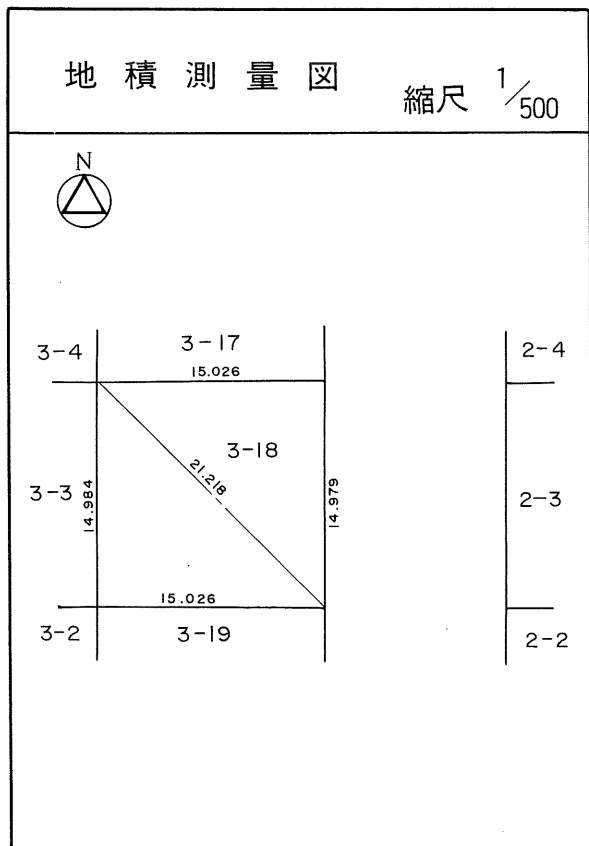

土地の所在	仙台市茂庭台 三丁目 3番の 15		
面積	224.60 平方メートル		
譲受人	住所		
	氏名		

茂庭団地実測図

土地の所在	仙台市茂庭台 三丁目 3番の16		
面積	225.78 平方メートル		
譲受人	住所		
	氏名		

茂庭団地実測図

土地の所在	仙台市茂庭台 三丁目 3番の17		
面積	225.29 平方メートル		
譲 受 人	住所		
	氏名		

茂庭団地実測図

土地の所在	仙台市茂庭台 三 丁目 3 番の 18		
面積	225.11 平方メートル		
譲受人	住所		
	氏名		

茂庭団地実測図

土地の所在	仙台市茂庭台 三 丁目 3 番の 19		
面積	225.13 平方メートル		
譲 受 人	住所		
	氏名		

茂庭団地実測図

土地の所在	仙台市茂庭台 三丁目 3番の20		
面積	227.66 平方メートル		
譲受人	住所		
	氏名		

茂庭団地実測図

土地の所在	仙台市茂庭台 三丁目 4番の1		
面積	242.25 平方メートル		
譲受人	住所		
	氏名		

茂庭団地実測図