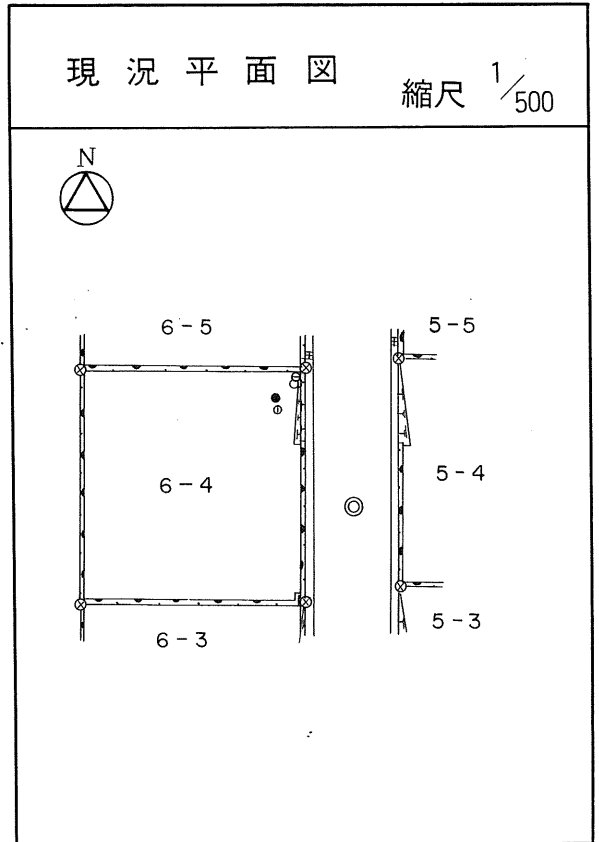

茂庭団地実測図

土地の所在	仙台市茂庭台 三丁目 6番の4		
面積	232.34 平方メートル		
譲受人	住所		
	氏名