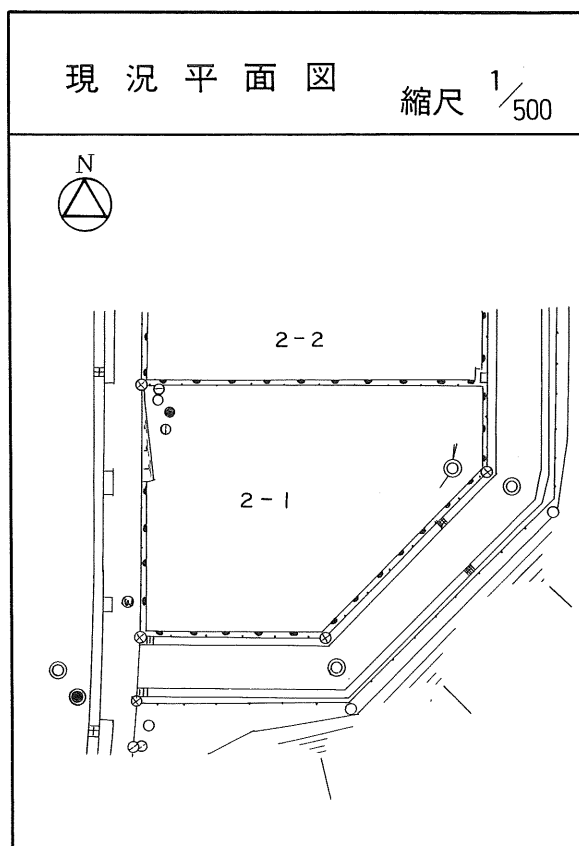

土地の所在	仙台市茂庭台 三丁目 1番の4		
面積	307.59 平方メートル		
譲受人	住所		
	氏名		

茂庭団地実測図

土地の所在	仙台市茂庭台 三丁目 1番の5		
面積	275.11 平方メートル		
譲受人	住所		
	氏名		

茂庭団地実測図

土地の所在	仙台市茂庭台 三丁目 2番の1		
面積	324.37 平方メートル		
譲受人	住所		
	氏名		

茂庭団地実測図

土地の所在	仙台市茂庭台 三 丁目 2 番の 2		
面積	344.52 平方メートル		
譲受人	住所		
	氏名		