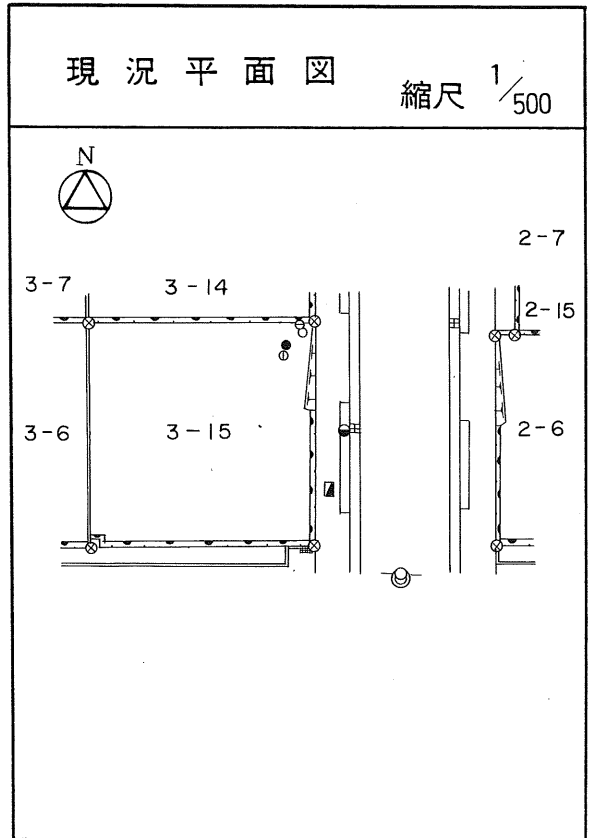

茂庭団地実測図

土地の所在	仙台市茂庭台 三丁目 3番の 15		
面積	224.60 平方メートル		
譲受人	住所		
	氏名