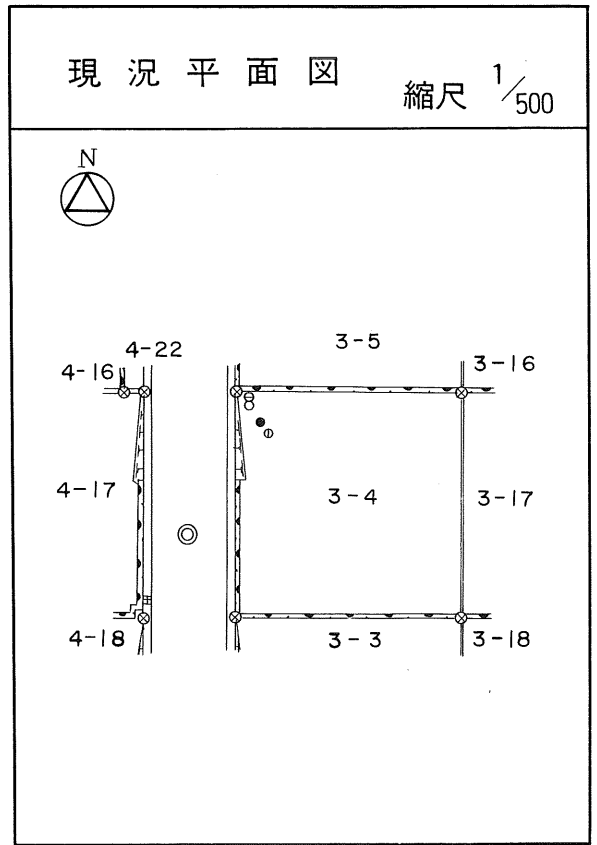

茂庭団地実測図

土地の所在	仙台市茂庭台 三 丁目 3 番の 4		
面積	2 2 4 . 9 3 平方メートル		
譲受人	住所		
	氏名