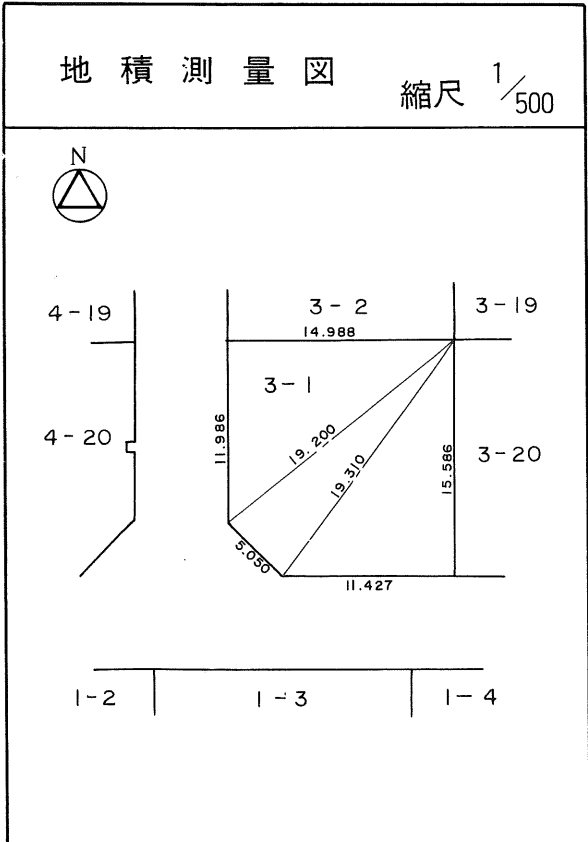

土地の所在	仙台市茂庭台 三丁目 2番の14		
面積	270.15 平方メートル		
譲受人	住所		
	氏名		

茂庭団地実測図

土地の所在	仙台市茂庭台 三丁目 2番の15		
面積	8.15 平方メートル		
譲受人	住所		
	氏名		

茂庭団地実測図

土地の所在	仙台市茂庭台 三丁目 3番の1		
面積	227.06 平方メートル		
譲受人	住所		
	氏名		

茂庭団地実測図

土地の所在	仙台市茂庭台 三丁目 3番の2		
面積	224.63 平方メートル		
譲受人	住所		
	氏名		