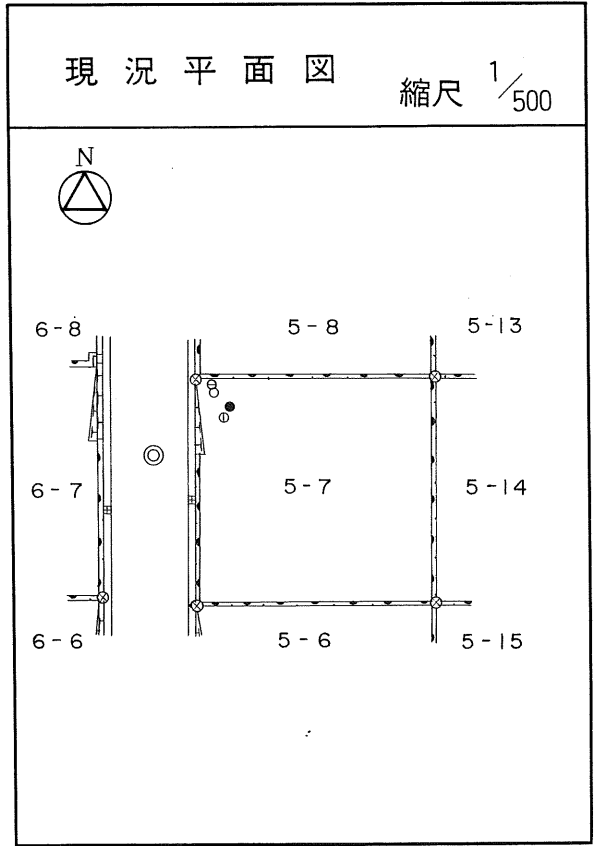

茂庭団地実測図

土地の所在	仙台市茂庭台 三丁目 5番の7		
面積	239.69 平方メートル		
譲 受 人	住所		
	氏名