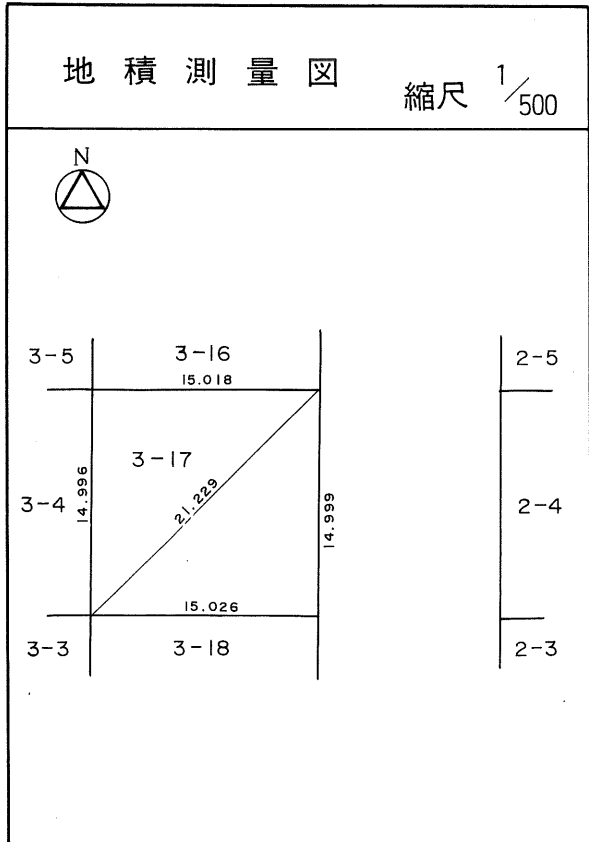

土地の所在	仙台市茂庭台 三丁目 3番の 15		
面積	224.60 平方メートル		
譲受人	住所		
	氏名		

茂庭団地実測図

土地の所在	仙台市茂庭台 三丁目 3番の16		
面積	225.78 平方メートル		
譲受人	住所		
	氏名		

茂庭団地実測図

土地の所在	仙台市茂庭台 三丁目 3番の17		
面積	225.29 平方メートル		
譲 受 人	住所		
	氏名		

茂庭団地実測図

土地の所在	仙台市茂庭台 三 丁目 3 番の 18		
面積	225.11 平方メートル		
譲受人	住所		
	氏名		