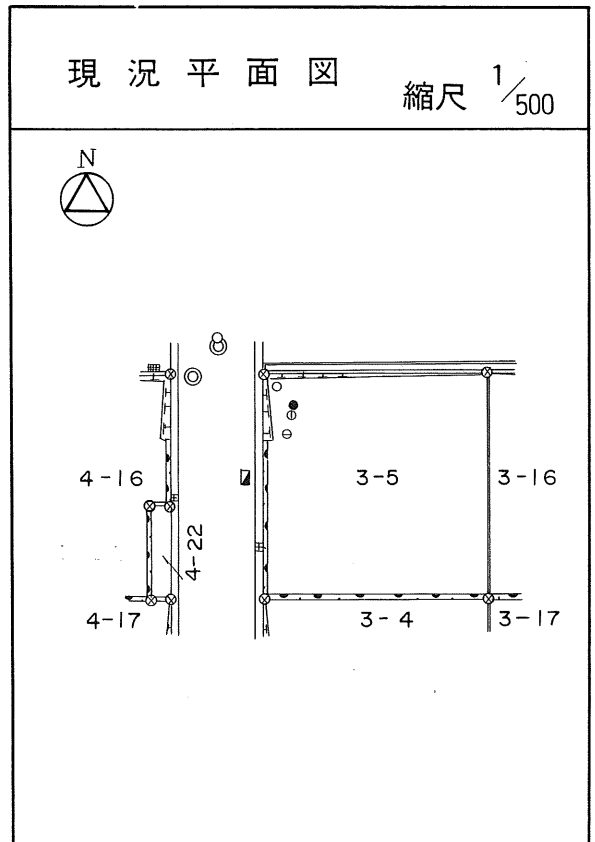

茂庭団地実測図

土地の所在	仙台市茂庭台 三丁目 3番の3		
面積	224.64 平方メートル		
譲受人	住所		
	氏名		

茂庭団地実測図

土地の所在	仙台市茂庭台 三 丁目 3 番の 4		
面積	2 2 4 . 9 3 平方メートル		
譲受人	住所		
	氏名		

茂庭団地実測図

土地の所在	仙台市茂庭台 三 丁目 3 番の 5		
面積	225.51 平方メートル		
譲受人	住所		
	氏名		