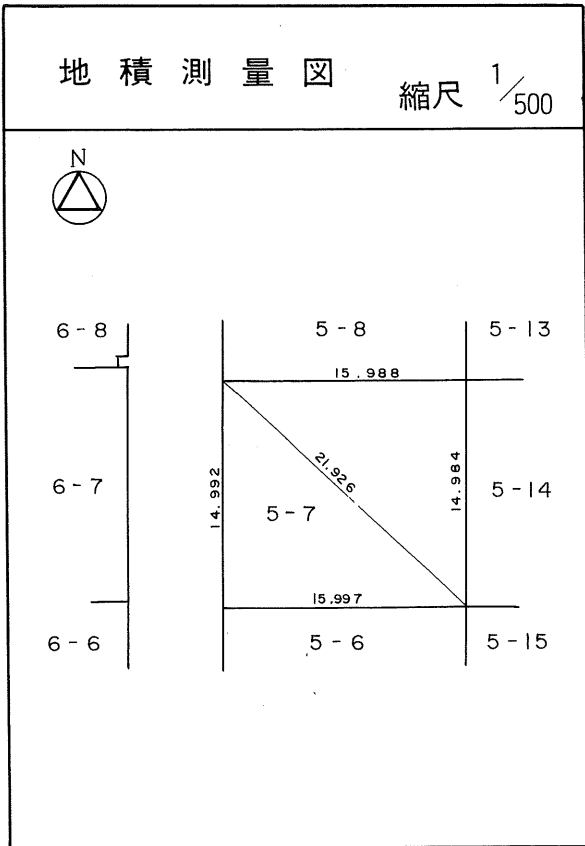

土地の所在	仙台市茂庭台 三 丁目 5 番の 3		
面積	240.19 平方メートル		
譲 受 人	住所		
	氏名		

茂庭団地実測図

土地の所在	仙台市茂庭台 三丁目 5番の4		
面積	240.21 平方メートル		
譲受人	住所		
	氏名		

茂庭団地実測図

土地の所在	仙台市茂庭台 三丁目 5番の5
面積	240.50 平方メートル
譲受人	住所 氏名

茂庭団地実測図

土地の所在	仙台市茂庭台 三丁目 5番の6		
面積	239.93 平方メートル		
譲受人	住所		
	氏名		

茂庭団地実測図

土地の所在	仙台市茂庭台 三丁目 5番の7		
面積	239.69 平方メートル		
譲 受 人	住所		
	氏名		

茂庭団地実測図

土地の所在	仙台市茂庭台 三丁目 5番の8
面積	239.93 平方メートル
譲受人	住所 氏名

茂庭団地実測図

土地の所在	仙台市茂庭台 三丁目 5番の9		
面積	239.80 平方メートル		
譲受人	住所		
	氏名		

茂庭団地実測図

土地の所在	仙台市茂庭台 三丁目 5番の10		
面積	242.57 平方メートル		
譲 受 人	住所		
	氏名		