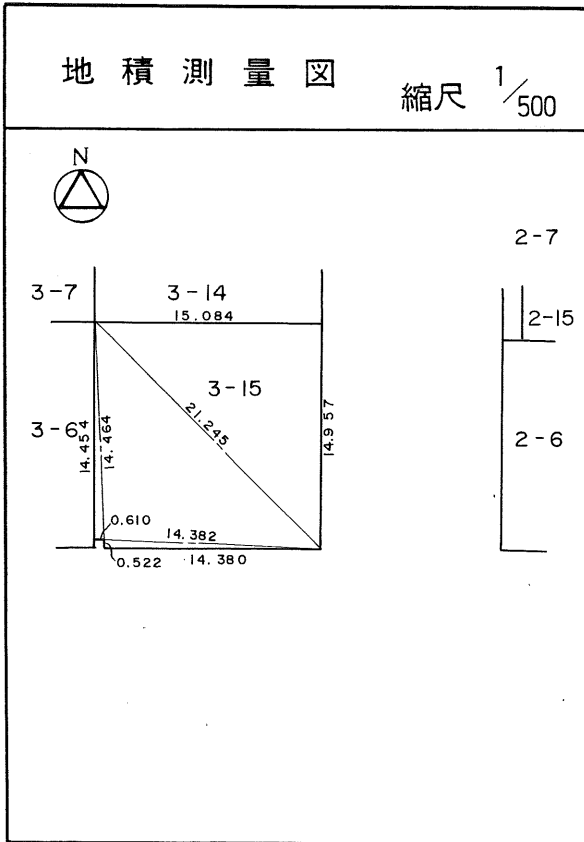

土地の所在	仙台市茂庭台 三 丁目 3 番の 9		
面積	2 2 5. 3 0 平方メートル		
譲受人	住所		
	氏名		

茂庭団地実測図

土地の所在	仙台市茂庭台 三丁目 3番の10		
面積	226.76 平方メートル		
譲受人	住所		
	氏名		

茂庭団地実測図

土地の所在	仙台市茂庭台 三 丁目 3 番の 11		
面積	226.13 平方メートル		
譲受人	住所		
	氏名		

茂庭団地実測図

土地の所在	仙台市茂庭台 三 丁目 3 番の 12		
面積	2 2 5 . 5 7 平方メートル		
譲 受 人	住所		
	氏名		

茂庭団地実測図

土地の所在	仙台市茂庭台 三丁目 3番の13		
面積	225.45 平方メートル		
譲受人	住所		
	氏名		

茂庭団地実測図

土地の所在	仙台市茂庭台 三丁目 3番の14		
面積	225.74 平方メートル		
譲受人	住所		
	氏名		

茂庭団地実測図

土地の所在	仙台市茂庭台 三丁目 3番の 15		
面積	224.60 平方メートル		
譲受人	住所		
	氏名		

茂庭団地実測図

土地の所在	仙台市茂庭台 三丁目 3番の16		
面積	225.78 平方メートル		
譲受人	住所		
	氏名		

茂庭団地実測図

土地の所在	仙台市茂庭台 三丁目 3番の17		
面積	225.29 平方メートル		
譲 受 人	住所		
	氏名		

茂庭団地実測図

土地の所在	仙台市茂庭台 三 丁目 3 番の 18		
面積	225.11 平方メートル		
譲受人	住所		
	氏名		