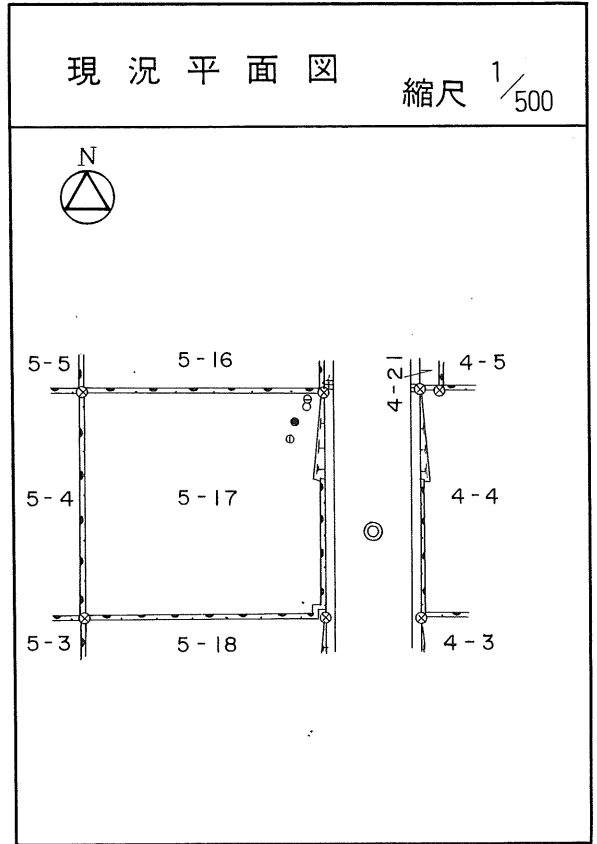

茂庭団地実測図

土地の所在	仙台市茂庭台 三丁目 5番の17		
面積	239.51 平方メートル		
譲 受 人	住所		
	氏名