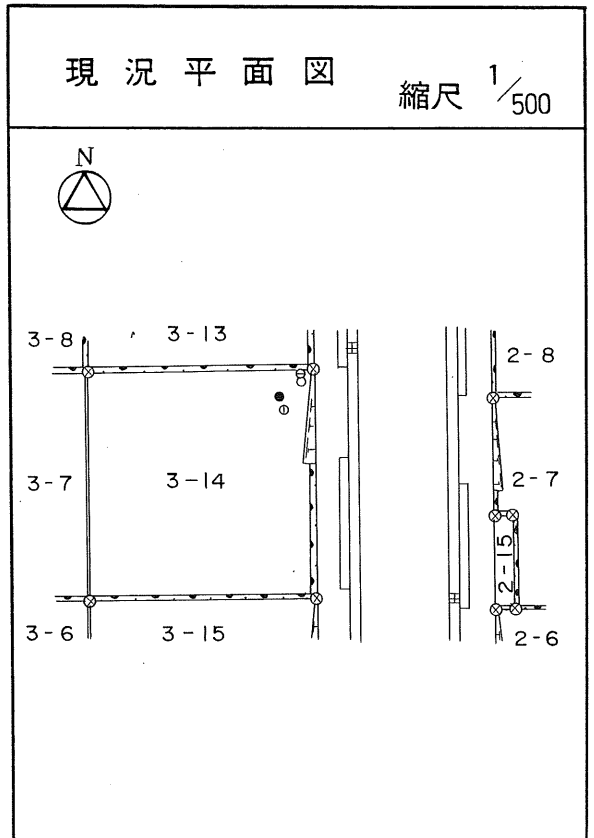

土地の所在	仙台市茂庭台 三 丁目 3 番の 12		
面積	2 2 5 . 5 7 平方メートル		
譲 受 人	住所		
	氏名		

茂庭団地実測図

土地の所在	仙台市茂庭台 三丁目 3番の13		
面積	225.45 平方メートル		
譲受人	住所		
	氏名		

茂庭団地実測図

土地の所在	仙台市茂庭台 三丁目 3番の14		
面積	225.74 平方メートル		
譲受人	住所		
	氏名		

茂庭団地実測図