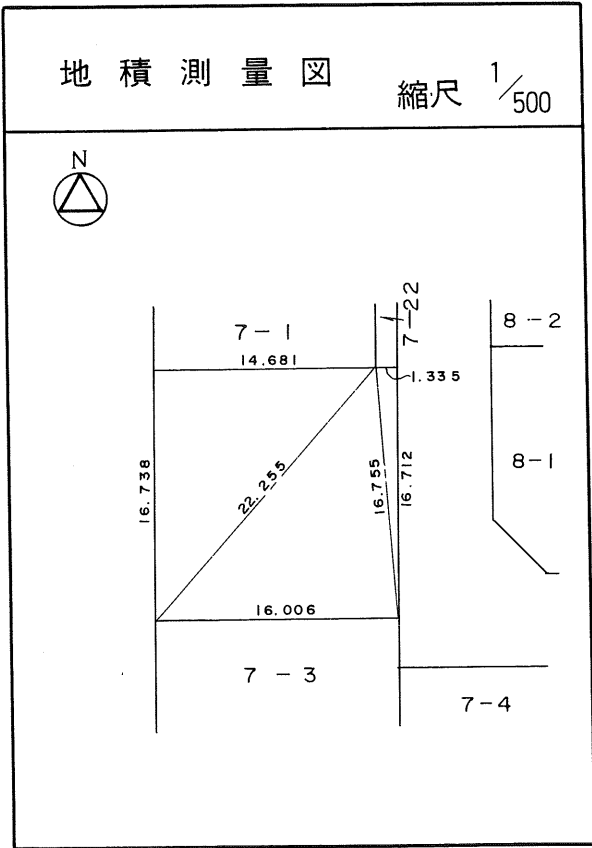

土地の所在	仙台市茂庭台 三 丁目 6 番の10		
面積	233.49 平方メートル		
譲受人	住所		
	氏名		

茂庭団地実測図

土地の所在	仙台市茂庭台 三丁目 6番の11		
面積	8.38 平方メートル		
譲受人	住所		
	氏名		

茂庭団地実測図

土地の所在	仙台市茂庭台 三丁目 7番の1		
面積	252.08 平方メートル		
譲受人	住所		
	氏名		

茂庭団地実測図

土地の所在	仙台市茂庭台 三丁目 7番の2		
面積	267.70 平方メートル		
譲受人	住所		
	氏名		