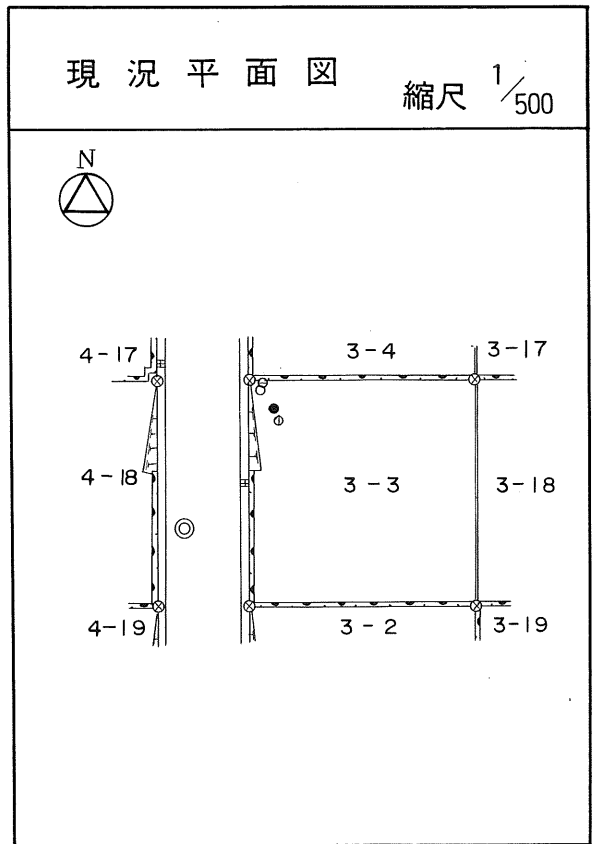

茂庭団地実測図

土地の所在	仙台市茂庭台 三丁目 3番の3		
面積	224.64 平方メートル		
譲受人	住所		
	氏名