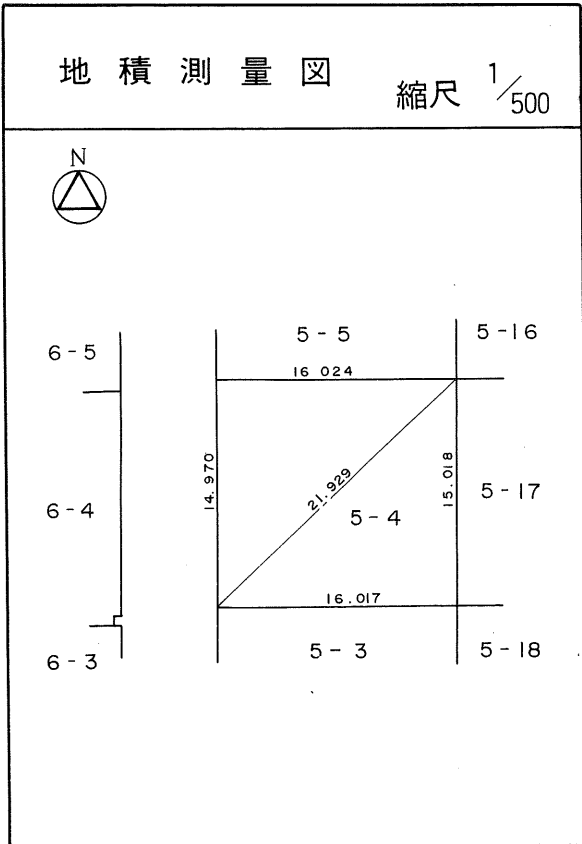

茂庭団地実測図

土地の所在	仙台市茂庭台 三 丁目 4 番の 22		
面積	8.29 平方メートル		
譲受人	住所		
	氏名		

茂庭団地実測図

土地の所在	仙台市茂庭台 三丁目 5番の1		
面積	242.18 平方メートル		
譲 受 人	住所		
	氏名		

茂庭団地実測図

土地の所在	仙台市茂庭台 三丁目 5番の2		
面積	238.84 平方メートル		
譲受人	住所		
	氏名		

茂庭団地実測図

土地の所在	仙台市茂庭台 三 丁目 5 番の 3		
面積	240.19 平方メートル		
譲 受 人	住所		
	氏名		

茂庭団地実測図

土地の所在	仙台市茂庭台 三丁目 5番の4		
面積	240.21 平方メートル		
譲受人	住所		
	氏名		

茂庭団地実測図

土地の所在	仙台市茂庭台 三丁目 5番の5
面積	240.50 平方メートル
譲受人	住所 氏名

茂庭団地実測図

土地の所在	仙台市茂庭台 三丁目 5番の6		
面積	239.93 平方メートル		
譲受人	住所		
	氏名		