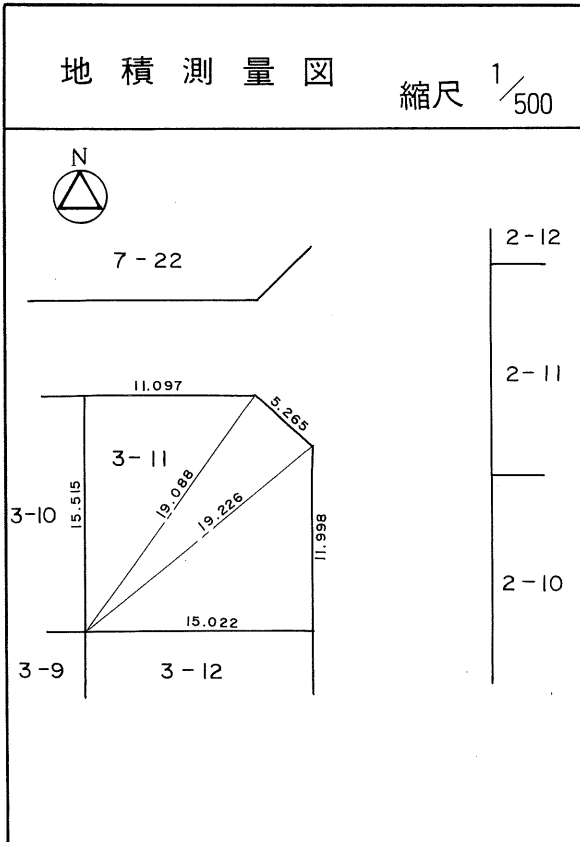

土地の所在	仙台市茂庭台 三 丁目 3 番の 9		
面積	2 2 5. 3 0 平方メートル		
譲受人	住所		
	氏名		

茂庭団地実測図

土地の所在	仙台市茂庭台 三丁目 3番の10		
面積	226.76 平方メートル		
譲受人	住所		
	氏名		

茂庭団地実測図

土地の所在	仙台市茂庭台 三 丁目 3 番の 11		
面積	226.13 平方メートル		
譲受人	住所		
	氏名		

茂庭団地実測図