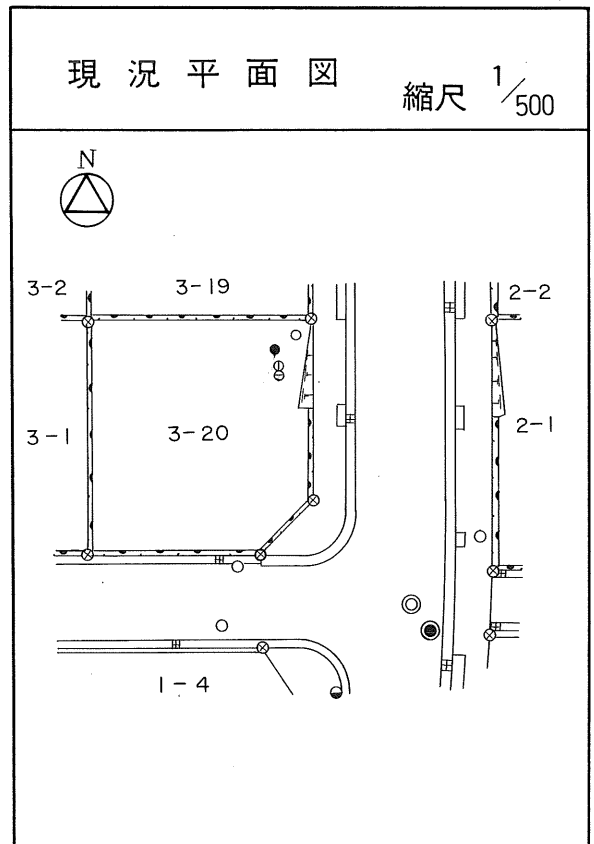

茂庭団地実測図

土地の所在	仙台市茂庭台 三丁目 3番の20		
面積	227.66 平方メートル		
譲受人	住所		
	氏名