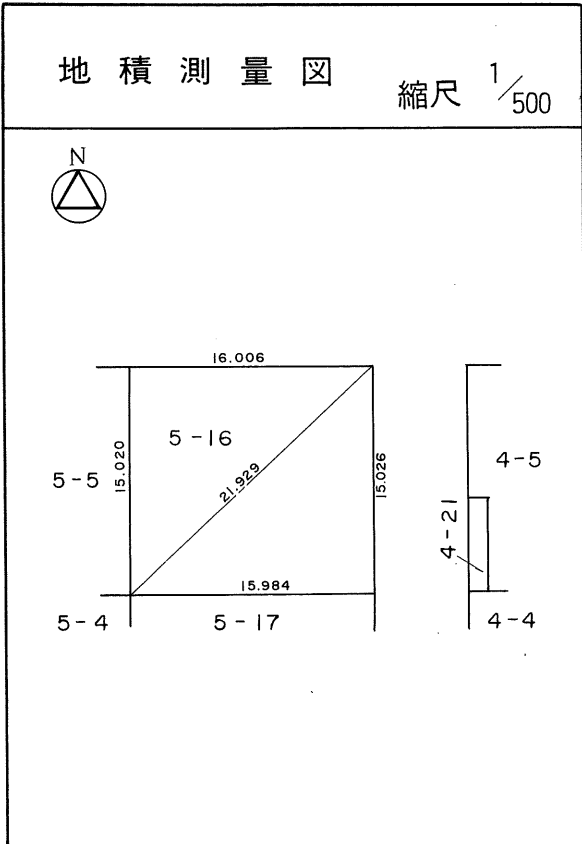

茂庭団地実測図

土地の所在	仙台市茂庭台 三丁目 5番の11		
面積	241.47 平方メートル		
譲受人	住所		
	氏名		

茂庭団地実測図

土地の所在	仙台市茂庭台 三丁目 5番の12		
面積	240.36 平方メートル		
譲 受 人	住所		
	氏名		

茂庭団地実測図

土地の所在	仙台市茂庭台 三丁目 5番の13		
面積	239.80 平方メートル		
譲 受 人	住所		
	氏名		

茂庭団地実測図

土地の所在	仙台市茂庭台 三 丁目 5 番の 14		
面 積	239.74 平方メートル		
譲 受 人	住 所		
	氏 名		

茂庭団地実測図

土地の所在	仙台市茂庭台 三丁目 5番の15		
面積	239.09 平方メートル		
譲 受 人	住所		
	氏名		

茂庭団地実測図

土地の所在	仙台市茂庭台 三丁目 5番の16		
面積	240.29 平方メートル		
譲 受 人	住所		
	氏名		

茂庭団地実測図

土地の所在	仙台市茂庭台 三丁目 5番の17		
面積	239.51 平方メートル		
譲 受 人	住所		
	氏名		

茂庭団地実測図

土地の所在	仙台市茂庭台 三丁目 5番の18		
面積	241.08 平方メートル		
譲 受 人	住所		
	氏名		

茂庭団地実測図

土地の所在	仙台市茂庭台 三丁目 5番の19		
面積	240.12 平方メートル		
譲受人	住所		
	氏名		

茂庭団地実測図