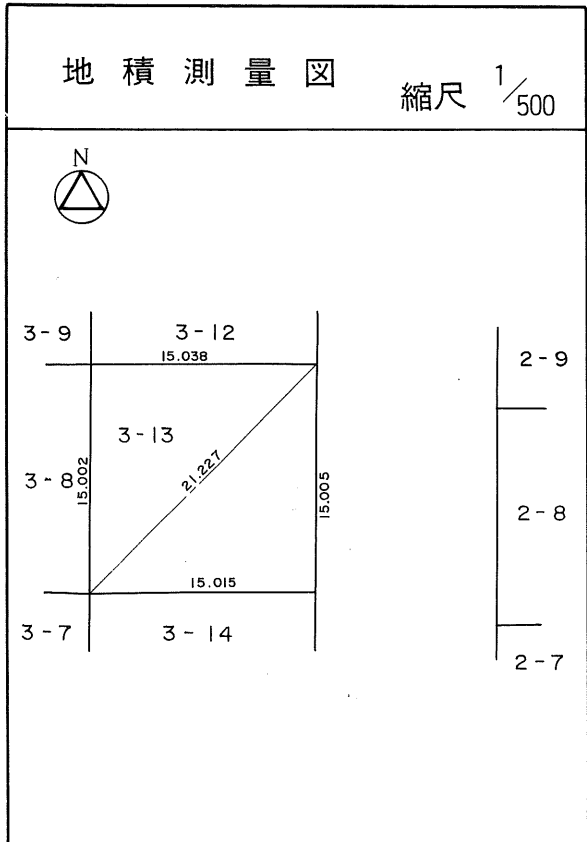

茂庭団地実測図

土地の所在	仙台市茂庭台 三丁目 3番の13		
面積	225.45 平方メートル		
譲受人	住所		
	氏名