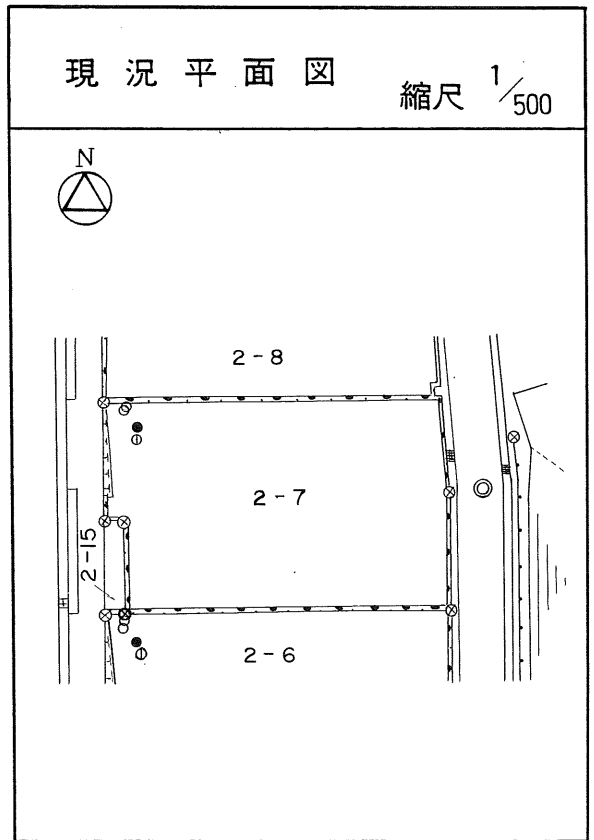

茂庭団地実測図

土地の所在	仙台市茂庭台 三丁目 2番の3		
面積	345.91 平方メートル		
譲受人	住所		
	氏名		

茂庭団地実測図

土地の所在	仙台市茂庭台 三丁目 2番の4		
面積	345.51 平方メートル		
譲受人	住所		
	氏名		

茂庭団地実測図

土地の所在	仙台市茂庭台 三丁目 2番の5		
面積	346.07 平方メートル		
譲受人	住所		
	氏名		

茂庭団地実測図

土地の所在	仙台市茂庭台 三丁目 2番の6		
面積	323.36 平方メートル		
譲受人	住所		
	氏名		

茂庭団地実測図

土地の所在	仙台市茂庭台 三丁目 2番の7		
面積	312.52 平方メートル		
譲受人	住所		
	氏名		

茂庭団地実測図

土地の所在	仙台市茂庭台 三丁目 2番の8		
面積	307.00 平方メートル		
譲受人	住所		
	氏名		

茂庭団地実測図

土地の所在	仙台市茂庭台 三丁目 2番の9		
面積	292.30 平方メートル		
譲受人	住所		
	氏名		

茂庭団地実測図

土地の所在	仙台市茂庭台 三丁目 2番の10		
面積	275.95 平方メートル		
譲受人	住所		
	氏名		