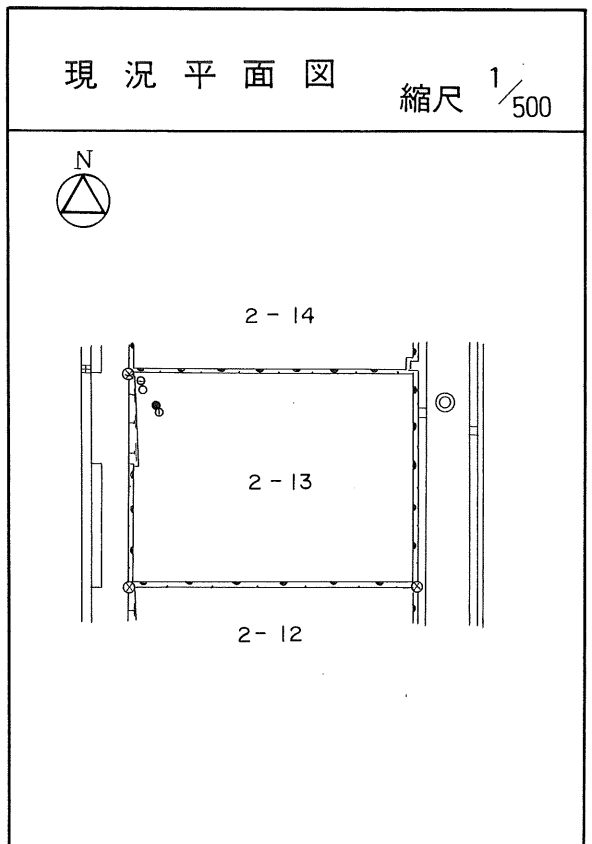

茂庭団地実測図

土地の所在	仙台市茂庭台 三丁目 2番の11		
面積	269.18 平方メートル		
譲受人	住所		
	氏名		

茂庭団地実測図

土地の所在	仙台市茂庭台 三丁目 2番の12		
面積	267.90 平方メートル		
譲受人	住所		
	氏名		

茂庭団地実測図

土地の所在	仙台市茂庭台 三丁目 2番の13		
面積	269.12 平方メートル		
譲受人	住所		
	氏名		

茂庭団地実測図