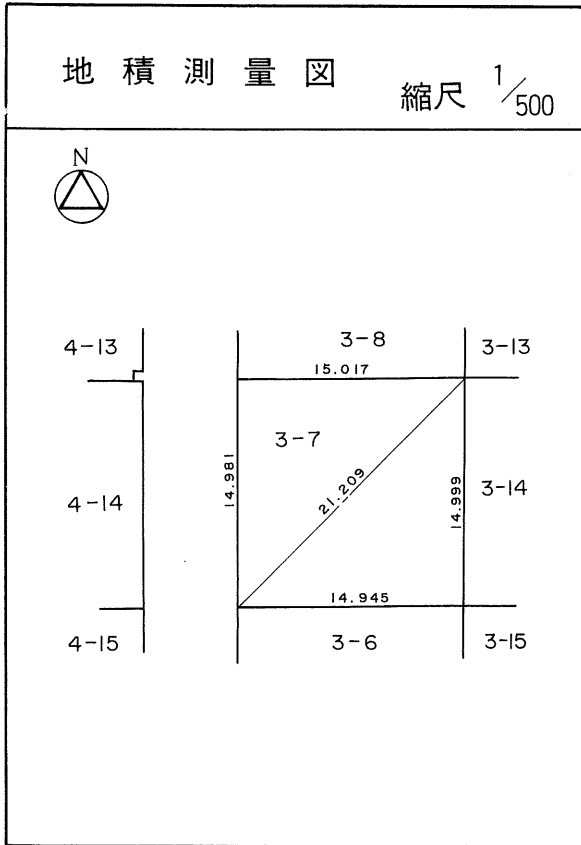

土地の所在	仙台市茂庭台 三丁目 2番の14		
面積	270.15 平方メートル		
譲受人	住所		
	氏名		

茂庭団地実測図

土地の所在	仙台市茂庭台 三丁目 2番の15		
面積	8.15 平方メートル		
譲受人	住所		
	氏名		

茂庭団地実測図

土地の所在	仙台市茂庭台 三丁目 3番の1		
面積	227.06 平方メートル		
譲受人	住所		
	氏名		

茂庭団地実測図

土地の所在	仙台市茂庭台 三丁目 3番の2		
面積	224.63 平方メートル		
譲受人	住所		
	氏名		

茂庭団地実測図

土地の所在	仙台市茂庭台 三丁目 3番の3		
面積	224.64 平方メートル		
譲受人	住所		
	氏名		

茂庭団地実測図

土地の所在	仙台市茂庭台 三 丁目 3 番の 4		
面積	2 2 4 . 9 3 平方メートル		
譲受人	住所		
	氏名		

茂庭団地実測図

土地の所在	仙台市茂庭台 三 丁目 3 番の 5		
面積	225.51 平方メートル		
譲受人	住所		
	氏名		

茂庭団地実測図

土地の所在	仙台市茂庭台 三丁目 3番の6		
面積	224.67 平方メートル		
譲 受 人	住所		
	氏名		

茂庭団地実測図

土地の所在	仙台市茂庭台 三丁目 3番の7		
面積	224.56 平方メートル		
譲 受 人	住所		
	氏名		

茂庭団地実測図

土地の所在	仙台市茂庭台 三丁目 3番の8		
面積	225.05 平方メートル		
譲受人	住所		
	氏名		

茂庭団地実測図