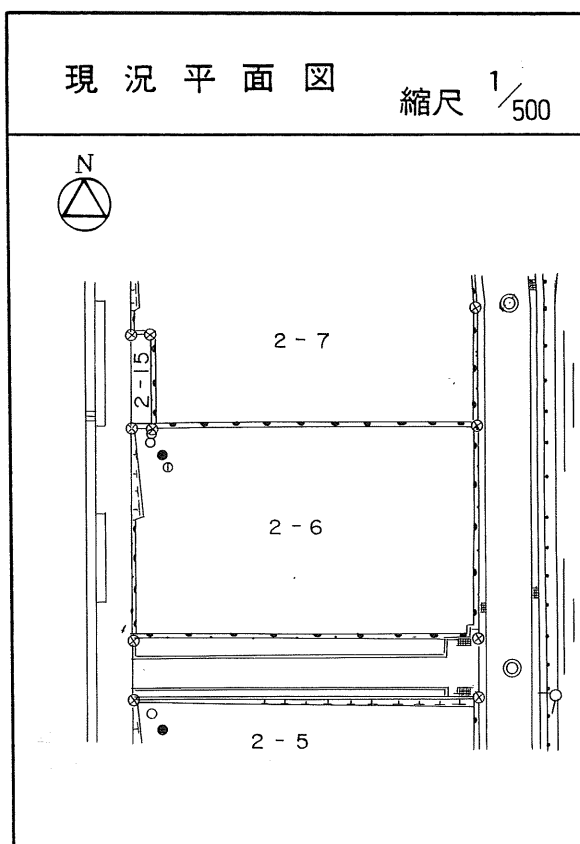

茂庭団地実測図

土地の所在	仙台市茂庭台 三丁目 2番の3		
面積	345.91 平方メートル		
譲受人	住所		
	氏名		

茂庭団地実測図

土地の所在	仙台市茂庭台 三丁目 2番の4		
面積	345.51 平方メートル		
譲受人	住所		
	氏名		

茂庭団地実測図

土地の所在	仙台市茂庭台 三丁目 2番の5		
面積	346.07 平方メートル		
譲受人	住所		
	氏名		

茂庭団地実測図

土地の所在	仙台市茂庭台 三丁目 2番の6		
面積	323.36 平方メートル		
譲受人	住所		
	氏名		