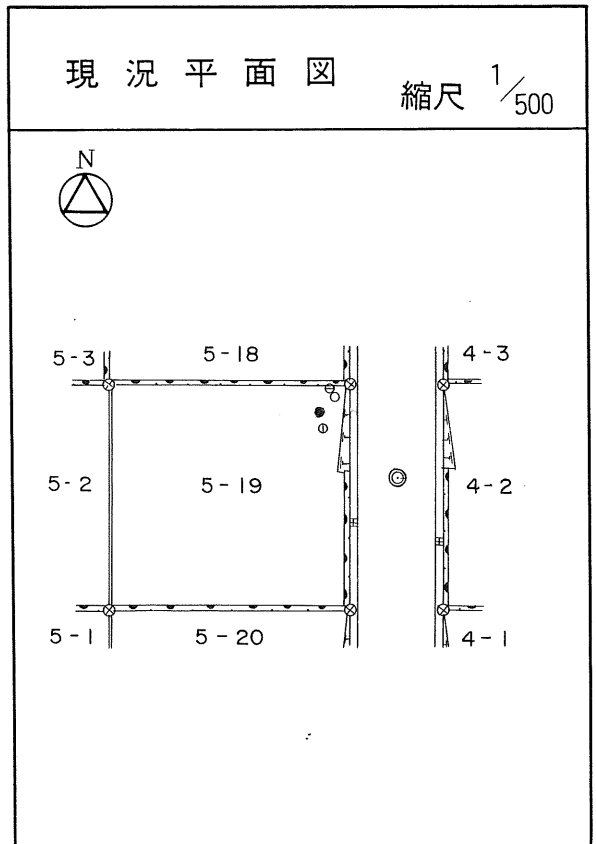

茂庭団地実測図

土地の所在	仙台市茂庭台 三丁目 5番の17		
面積	239.51 平方メートル		
譲 受 人	住所		
	氏名		

茂庭団地実測図

土地の所在	仙台市茂庭台 三丁目 5番の18		
面積	241.08 平方メートル		
譲 受 人	住所		
	氏名		

茂庭団地実測図

土地の所在	仙台市茂庭台 三丁目 5番の19		
面積	240.12 平方メートル		
譲受人	住所		
	氏名		

茂庭団地実測図