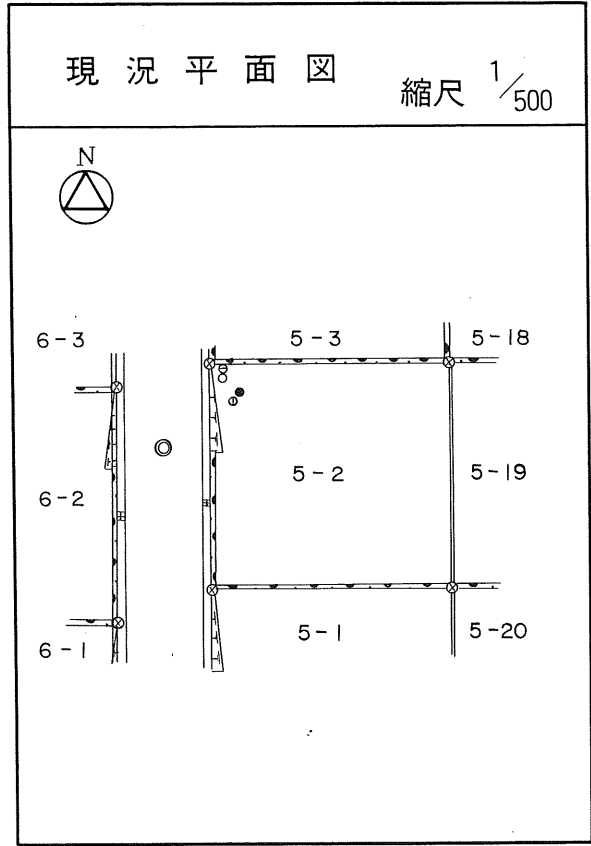

茂庭団地実測図

土地の所在	仙台市茂庭台 三 丁目 4 番の 22		
面積	8.29 平方メートル		
譲受人	住所		
	氏名		

茂庭団地実測図

土地の所在	仙台市茂庭台 三丁目 5番の1		
面積	242.18 平方メートル		
譲 受 人	住所		
	氏名		

茂庭団地実測図

土地の所在	仙台市茂庭台 三丁目 5番の2		
面積	238.84 平方メートル		
譲受人	住所		
	氏名		

茂庭団地実測図