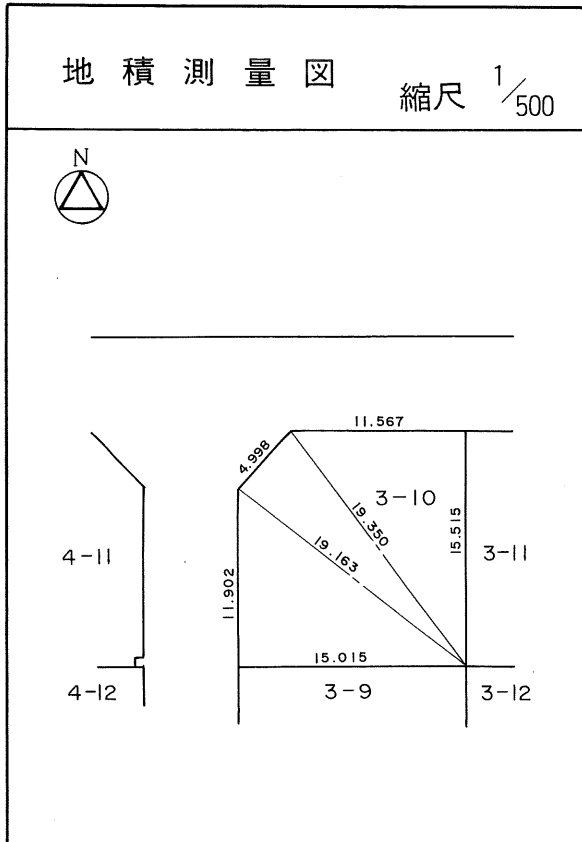

茂庭団地実測図

土地の所在	仙台市茂庭台 三丁目 3番の10		
面積	226.76 平方メートル		
譲受人	住所		
	氏名