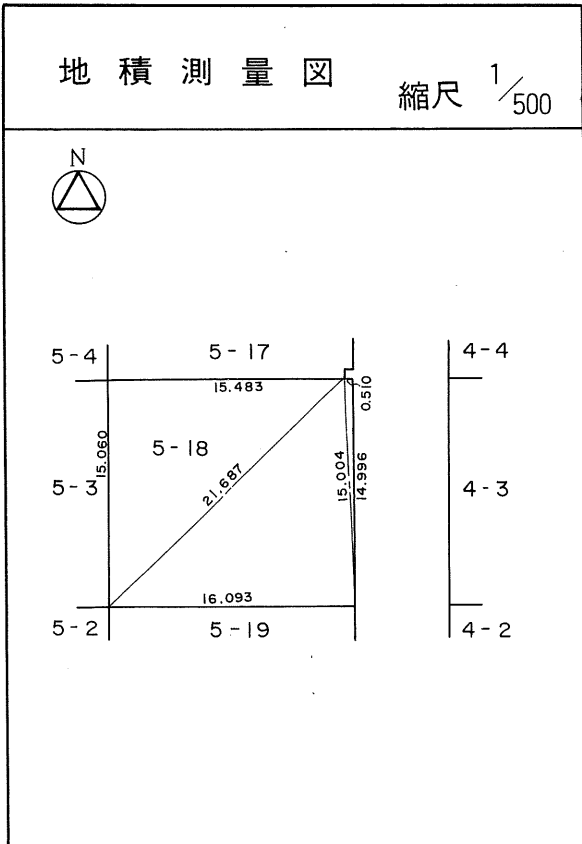

土地の所在	仙台市茂庭台 三 丁目 5 番の 14		
面 積	239.74 平方メートル		
譲 受 人	住 所		
	氏 名		

茂庭団地実測図

土地の所在	仙台市茂庭台 三丁目 5番の15		
面積	239.09 平方メートル		
譲 受 人	住所		
	氏名		

茂庭団地実測図

土地の所在	仙台市茂庭台 三丁目 5番の16		
面積	240.29 平方メートル		
譲 受 人	住所		
	氏名		

茂庭団地実測図

土地の所在	仙台市茂庭台 三丁目 5番の17		
面積	239.51 平方メートル		
譲 受 人	住所		
	氏名		

茂庭団地実測図

土地の所在	仙台市茂庭台 三丁目 5番の18		
面積	241.08 平方メートル		
譲 受 人	住所		
	氏名		

茂庭団地実測図

土地の所在	仙台市茂庭台 三丁目 5番の19		
面積	240.12 平方メートル		
譲受人	住所		
	氏名		

茂庭団地実測図