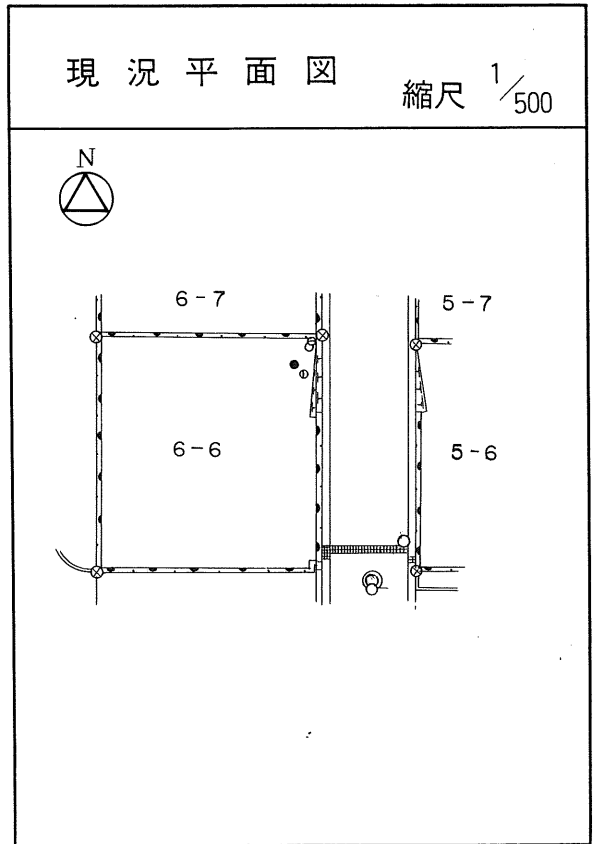

土地の所在	仙台市茂庭台 三丁目 6番の3		
面積	232.23 平方メートル		
譲 受 人	住所		
	氏名		

茂庭団地実測図

土地の所在	仙台市茂庭台 三丁目 6番の4		
面積	232.34 平方メートル		
譲受人	住所		
	氏名		

茂庭団地実測図

土地の所在	仙台市茂庭台 三 丁目 6 番の5
面積	234.44 平方メートル
譲受人	住所 氏名

茂庭団地実測図

土地の所在	仙台市茂庭台 三丁目 6番の6		
面積	233.66 平方メートル		
譲 受 人	住所		
	氏名		