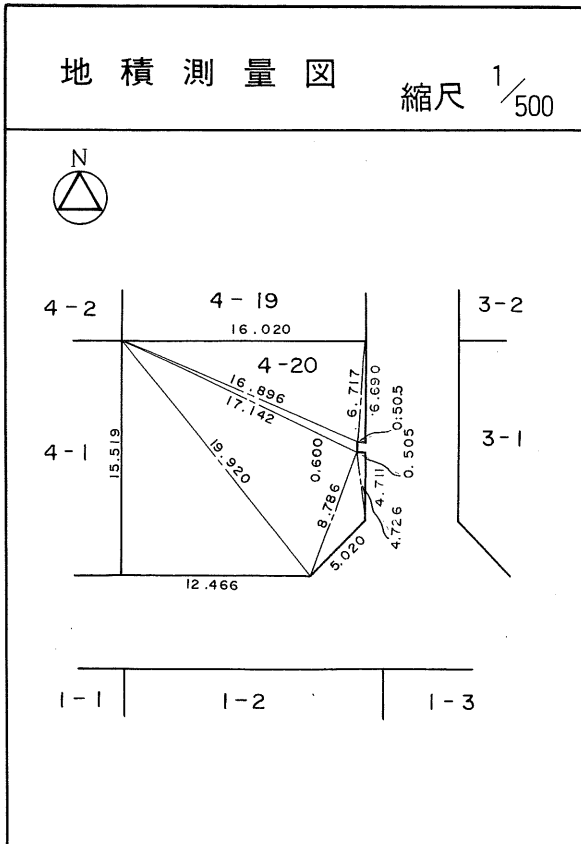

土地の所在	仙台市茂庭台 三丁目 4番の18		
面積	240.04 平方メートル		
譲受人	住所		
	氏名		

茂庭団地実測図

土地の所在	仙台市茂庭台 三丁目 4番の19		
面積	240.42 平方メートル		
譲受人	住所		
	氏名		

茂庭団地実測図

土地の所在	仙台市茂庭台 三丁目 4番の 20
面積	242.20 平方メートル
譲受人	住所 氏名

茂庭団地実測図

土地の所在	仙台市茂庭台 三丁目 4番の21		
面積	8.24 平方メートル		
譲受人	住所		
	氏名		