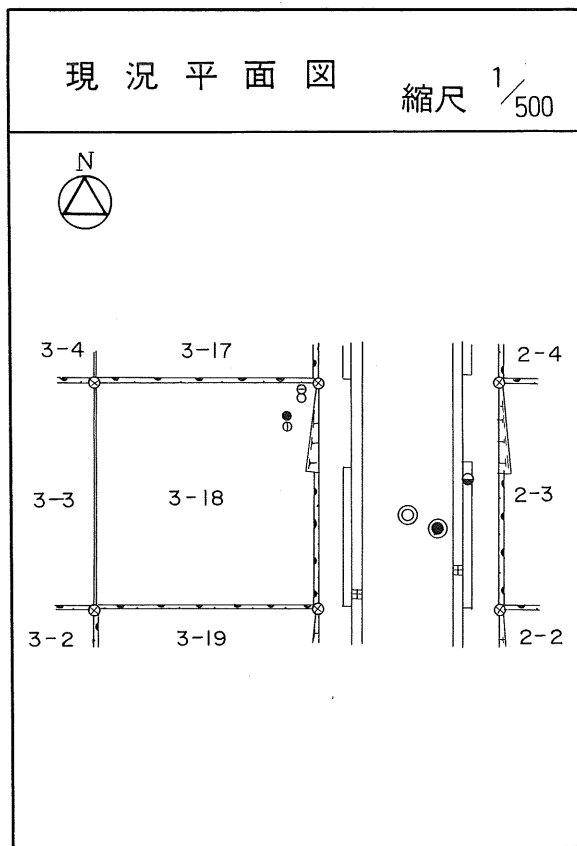

土地の所在	仙台市茂庭台 三丁目 3番の 15		
面積	224.60 平方メートル		
譲受人	住所		
	氏名		

茂庭団地実測図

土地の所在	仙台市茂庭台 三丁目 3番の16		
面積	225.78 平方メートル		
譲受人	住所		
	氏名		

茂庭団地実測図

土地の所在	仙台市茂庭台 三丁目 3番の17		
面積	225.29 平方メートル		
譲 受 人	住所		
	氏名		

茂庭団地実測図

土地の所在	仙台市茂庭台 三 丁目 3 番の 18		
面積	225.11 平方メートル		
譲受人	住所		
	氏名		