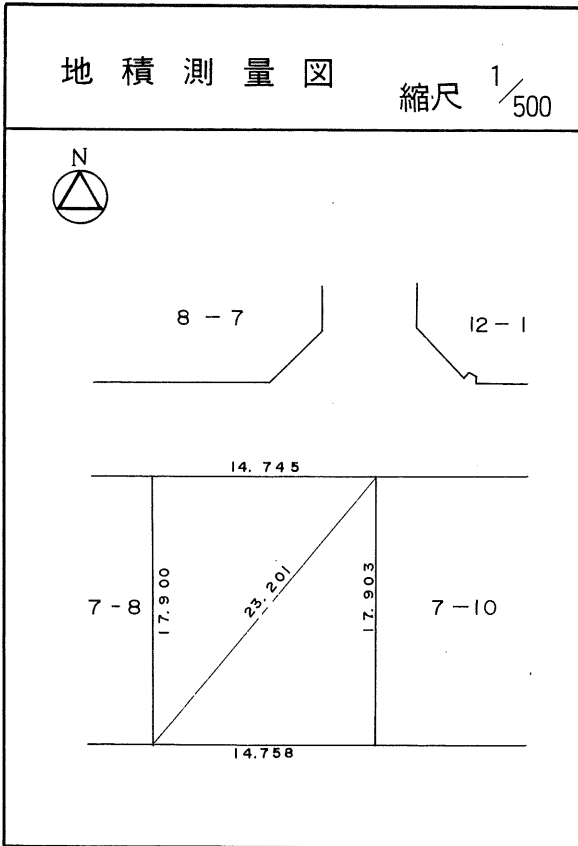

茂庭団地実測図

土地の所在	仙台市茂庭台 三丁目 7番の7		
面積	254.55 平方メートル		
譲受人	住所		
	氏名		

茂庭団地実測図

土地の所在	仙台市茂庭台 三丁目 7番の8		
面積	265.76 平方メートル		
譲 受 人	住所		
	氏名		

茂庭団地実測図

土地の所在	仙台市茂庭台 三丁目 7番の9		
面積	264.07 平方メートル		
譲受人	住所		
	氏名		

茂庭団地実測図