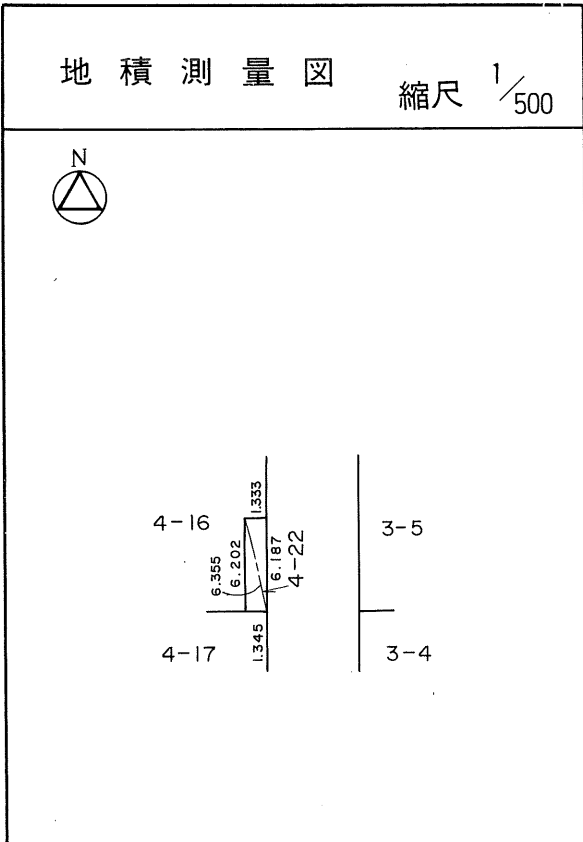

茂庭団地実測図

土地の所在	仙台市茂庭台 三 丁目 4 番の 22		
面積	8.29 平方メートル		
譲受人	住所		
	氏名