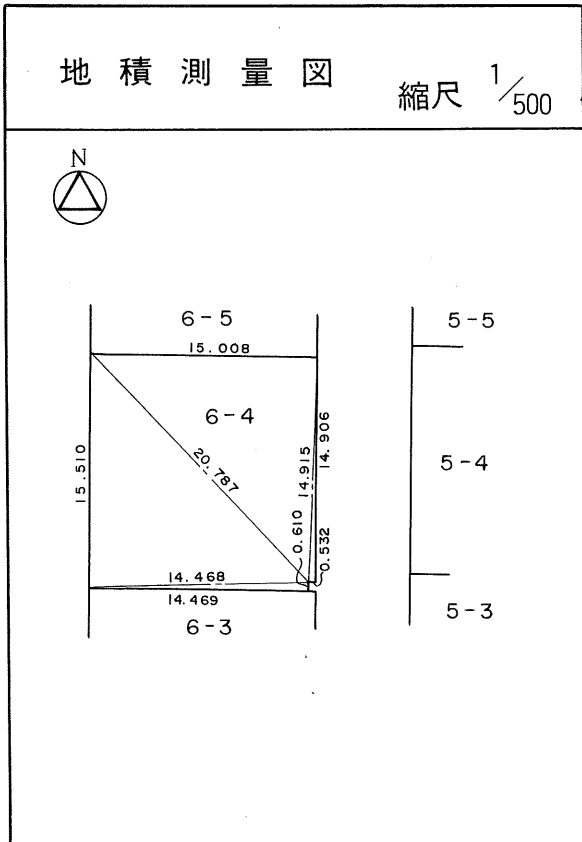

茂庭団地実測図

土地の所在	仙台市茂庭台 三丁目 5番の17		
面積	239.51 平方メートル		
譲 受 人	住所		
	氏名		

茂庭団地実測図

土地の所在	仙台市茂庭台 三丁目 5番の18		
面積	241.08 平方メートル		
譲 受 人	住所		
	氏名		

茂庭団地実測図

土地の所在	仙台市茂庭台 三丁目 5番の19		
面積	240.12 平方メートル		
譲受人	住所		
	氏名		

茂庭団地実測図

土地の所在	仙台市茂庭台 三丁目 5番の20		
面積	242.14 平方メートル		
譲受人	住所		
	氏名		

茂庭団地実測図

土地の所在	仙台市茂庭台 三 丁目 6 番の 1		
面 積	2 3 3 . 3 0 平方メートル		
譲 受 人	住 所		
	氏 名		

茂庭団地実測図

土地の所在	仙台市茂庭台 三丁目 6番の2		
面積	231.70 平方メートル		
譲受人	住所		
	氏名		

茂庭団地実測図

土地の所在	仙台市茂庭台 三丁目 6番の3		
面積	232.23 平方メートル		
譲 受 人	住所		
	氏名		

茂庭団地実測図

土地の所在	仙台市茂庭台 三丁目 6番の4		
面積	232.34 平方メートル		
譲受人	住所		
	氏名		

茂庭団地実測図

土地の所在	仙台市茂庭台 三 丁目 6 番の5
面積	234.44 平方メートル
譲受人	住所 氏名

茂庭団地実測図

土地の所在	仙台市茂庭台 三丁目 6番の6		
面積	233.66 平方メートル		
譲 受 人	住所		
	氏名		