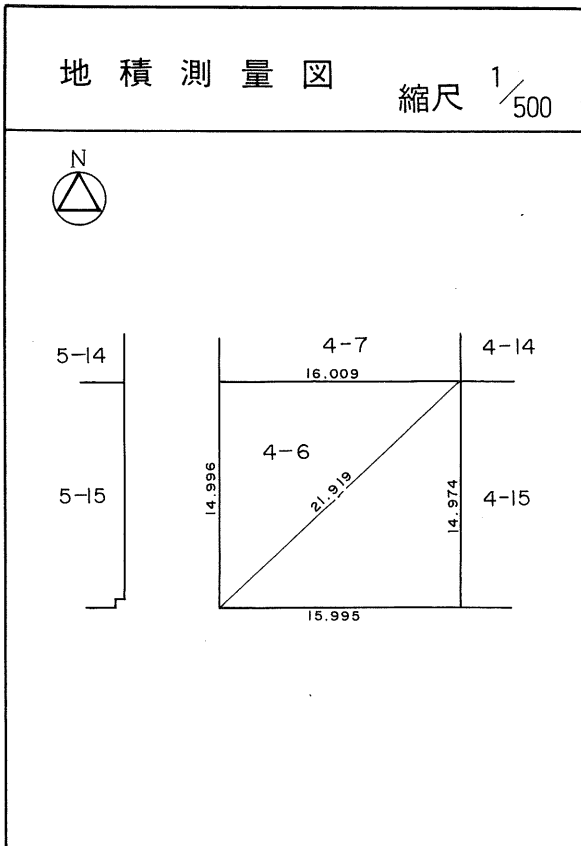

茂庭団地実測図

土地の所在	仙台市茂庭台 三 丁目 3 番の 19		
面積	225.13 平方メートル		
譲 受 人	住所		
	氏名		

茂庭団地実測図

土地の所在	仙台市茂庭台 三丁目 3番の20		
面積	227.66 平方メートル		
譲受人	住所		
	氏名		

茂庭団地実測図

土地の所在	仙台市茂庭台 三丁目 4番の1		
面積	242.25 平方メートル		
譲受人	住所		
	氏名		

茂庭団地実測図

土地の所在	仙台市茂庭台 三丁目 4番の2		
面積	239.97 平方メートル		
譲 受 人	住所		
	氏名		

茂庭団地実測図

土地の所在	仙台市茂庭台 三丁目 4番の3		
面積	239.99 平方メートル		
譲受人	住所		
	氏名		

茂庭団地実測図

土地の所在	仙台市茂庭台 三丁目 4番の4		
面積	239.94 平方メートル		
譲受人	住所		
	氏名		

茂庭団地実測図

土地の所在	仙台市茂庭台 三丁目 4番の5		
面積	232.06 平方メートル		
譲受人	住所		
	氏名		

茂庭団地実測図

土地の所在	仙台市茂庭台 三丁目 4番の6		
面積	239.78 平方メートル		
譲受人	住所		
	氏名		

茂庭団地実測図

土地の所在	仙台市茂庭台 三丁目 4番の7		
面積	240.20 平方メートル		
譲受人	住所		
	氏名		

茂庭団地実測図

土地の所在	仙台市茂庭台 三丁目 4番の 8		
面積	240.15 平方メートル		
譲受人	住所		
	氏名		

茂庭団地実測図