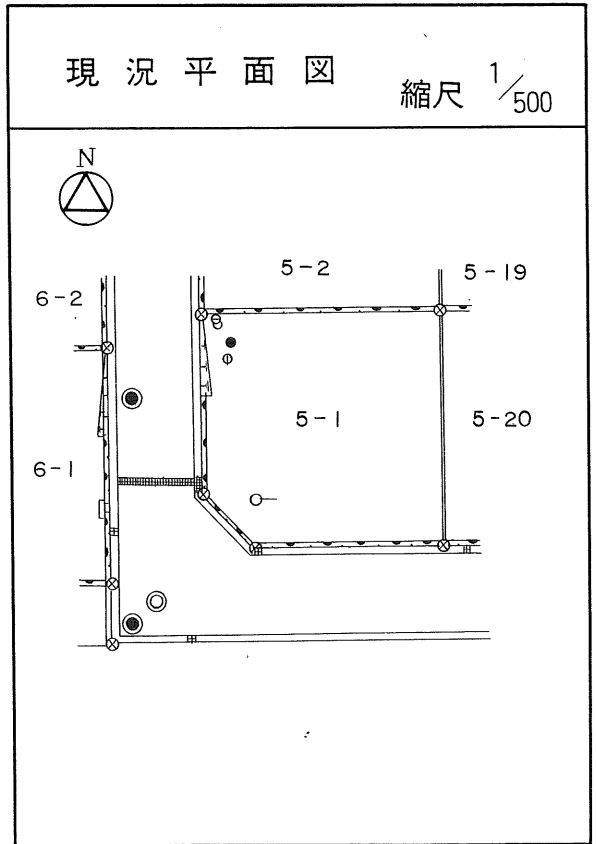

茂庭団地実測図

土地の所在	仙台市茂庭台 三丁目 5番の1		
面積	242.18 平方メートル		
譲 受 人	住所		
	氏名