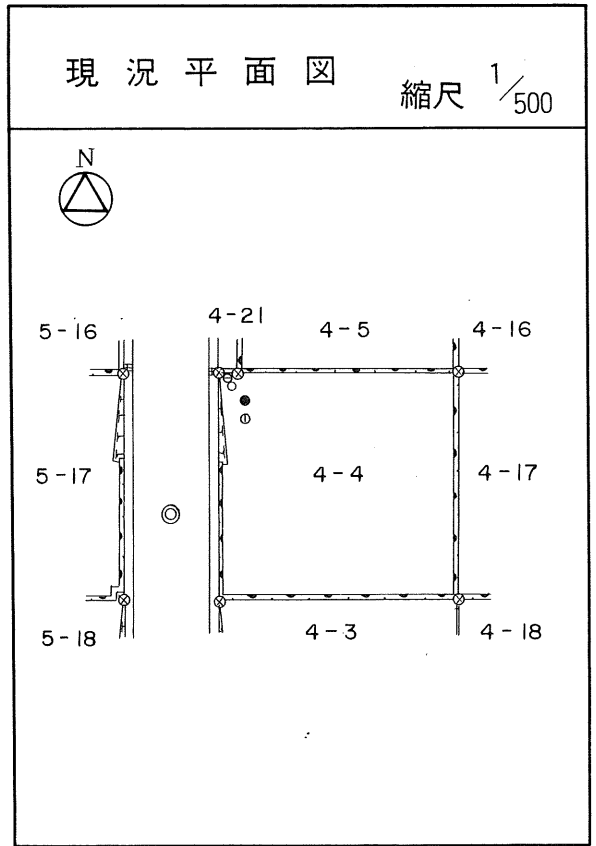

土地の所在	仙台市茂庭台 三丁目 4番の2		
面積	239.97 平方メートル		
譲 受 人	住所		
	氏名		

茂庭団地実測図

土地の所在	仙台市茂庭台 三丁目 4番の3		
面積	239.99 平方メートル		
譲受人	住所		
	氏名		

茂庭団地実測図

土地の所在	仙台市茂庭台 三丁目 4番の4		
面積	239.94 平方メートル		
譲受人	住所		
	氏名		

茂庭団地実測図

土地の所在	仙台市茂庭台 三丁目 4番の5		
面積	232.06 平方メートル		
譲受人	住所		
	氏名		