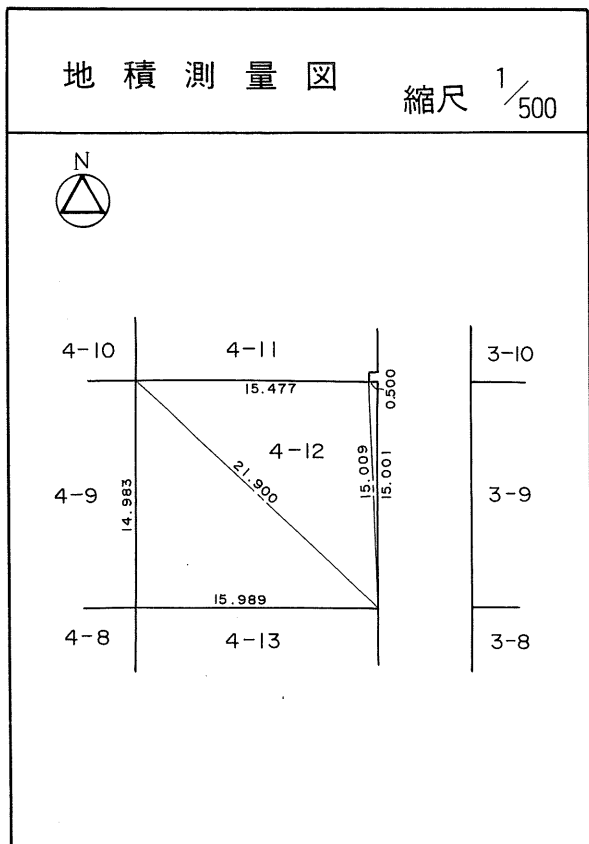

茂庭団地実測図

土地の所在	仙台市茂庭台 三 丁目 4 番の 12		
面積	239.61 平方メートル		
譲受人	住所		
	氏名