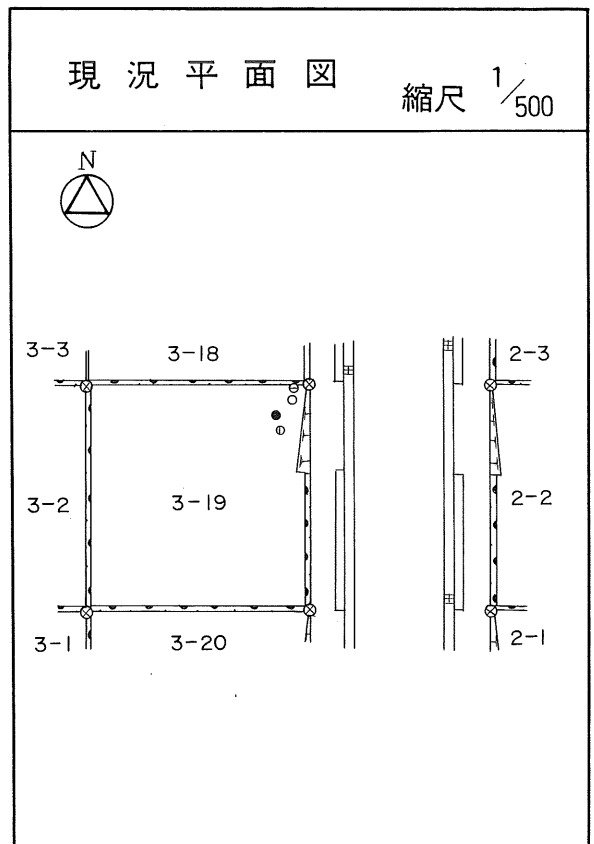

茂庭団地実測図

土地の所在	仙台市茂庭台 三 丁目 3 番の 19		
面積	225.13 平方メートル		
譲 受 人	住所		
	氏名