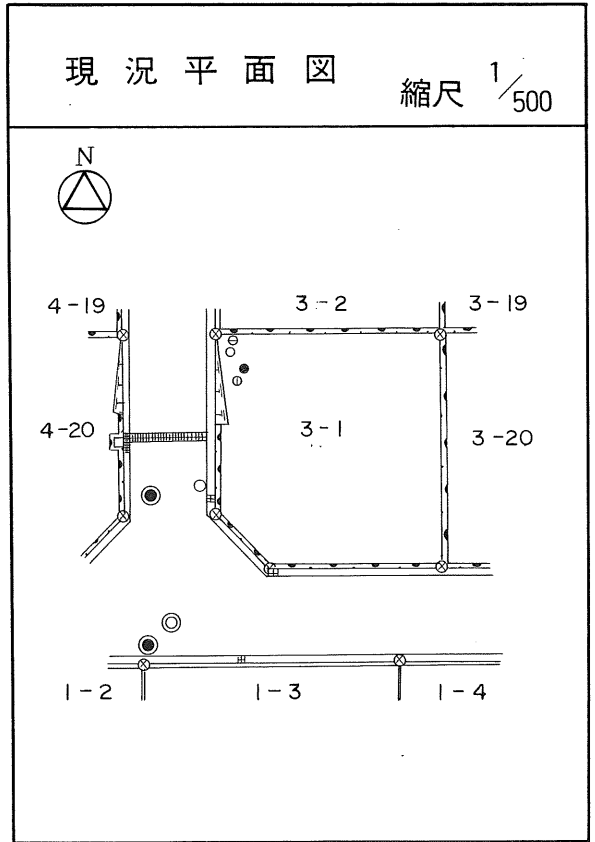

土地の所在	仙台市茂庭台 三丁目 2番の14		
面積	270.15 平方メートル		
譲受人	住所		
	氏名		

茂庭団地実測図

土地の所在	仙台市茂庭台 三丁目 2番の15		
面積	8.15 平方メートル		
譲受人	住所		
	氏名		

茂庭団地実測図

土地の所在	仙台市茂庭台 三丁目 3番の1		
面積	227.06 平方メートル		
譲受人	住所		
	氏名		

茂庭団地実測図

土地の所在	仙台市茂庭台 三丁目 3番の2		
面積	224.63 平方メートル		
譲受人	住所		
	氏名		