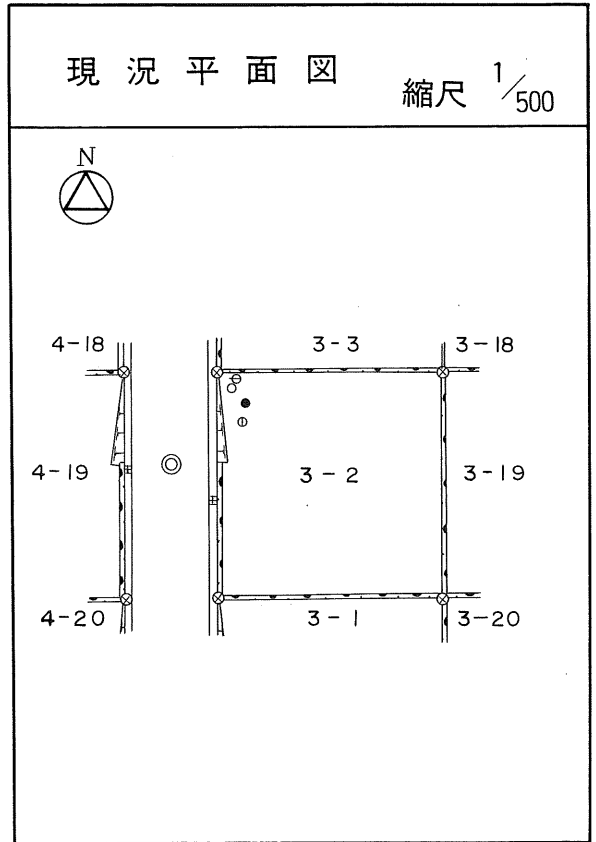

土地の所在	仙台市茂庭台 三丁目 2番の14		
面積	270.15 平方メートル		
譲受人	住所		
	氏名		

茂庭団地実測図

土地の所在	仙台市茂庭台 三丁目 2番の15		
面積	8.15 平方メートル		
譲受人	住所		
	氏名		

茂庭団地実測図

土地の所在	仙台市茂庭台 三丁目 3番の1		
面積	227.06 平方メートル		
譲受人	住所		
	氏名		

茂庭団地実測図

土地の所在	仙台市茂庭台 三丁目 3番の2		
面積	224.63 平方メートル		
譲受人	住所		
	氏名		