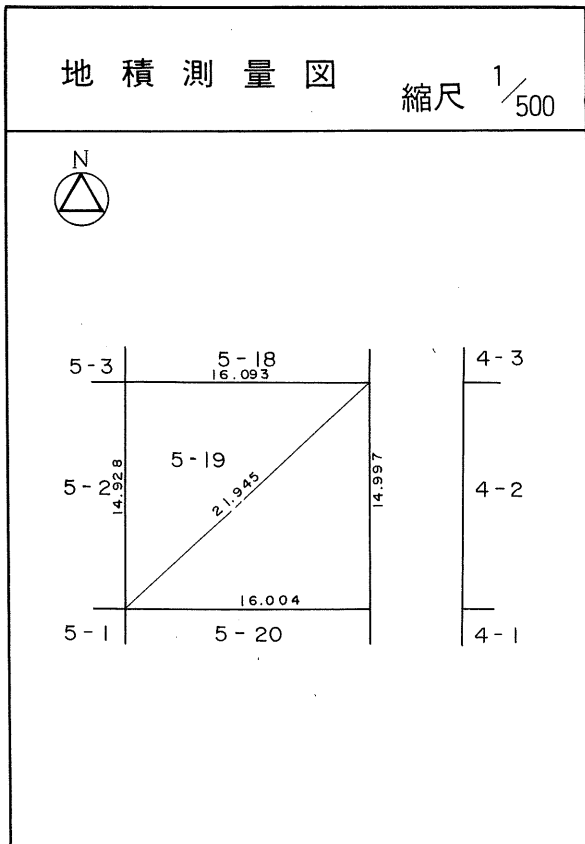

茂庭団地実測図

土地の所在	仙台市茂庭台 三丁目 5番の17		
面積	239.51 平方メートル		
譲 受 人	住所		
	氏名		

茂庭団地実測図

土地の所在	仙台市茂庭台 三丁目 5番の18		
面積	241.08 平方メートル		
譲 受 人	住所		
	氏名		

茂庭団地実測図

土地の所在	仙台市茂庭台 三丁目 5番の19		
面積	240.12 平方メートル		
譲受人	住所		
	氏名		

茂庭団地実測図

土地の所在	仙台市茂庭台 三丁目 5番の20		
面積	242.14 平方メートル		
譲受人	住所		
	氏名		

茂庭団地実測図

土地の所在	仙台市茂庭台 三 丁目 6 番の 1		
面 積	2 3 3 . 3 0 平方メートル		
譲 受 人	住 所		
	氏 名		

茂庭団地実測図

土地の所在	仙台市茂庭台 三丁目 6番の2		
面積	231.70 平方メートル		
譲受人	住所		
	氏名		

茂庭団地実測図