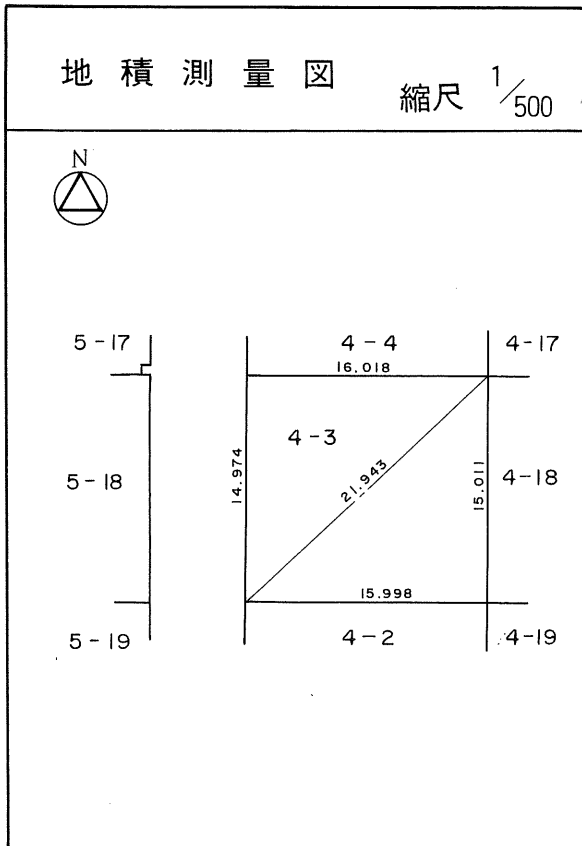

茂庭団地実測図

土地の所在	仙台市茂庭台 三丁目 4番の3		
面積	239.99 平方メートル		
譲受人	住所		
	氏名