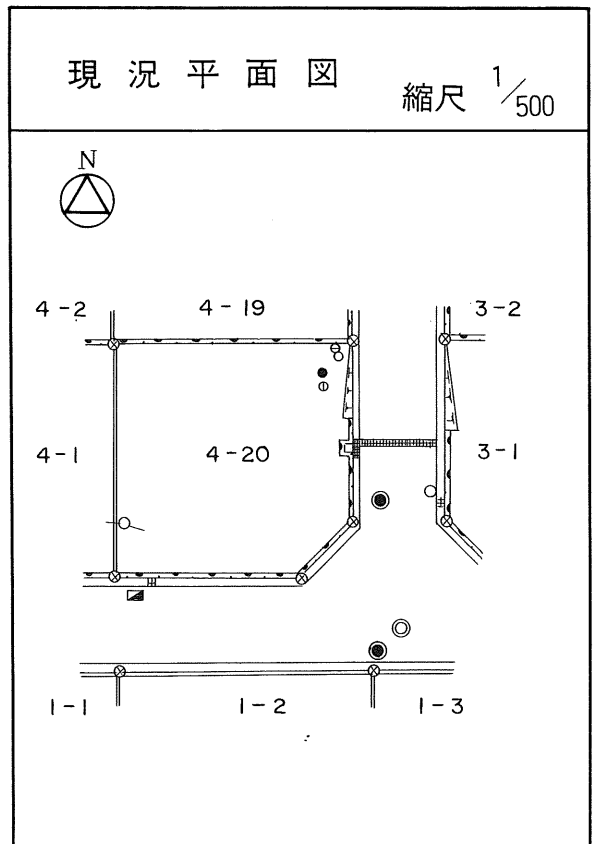

土地の所在	仙台市茂庭台 三丁目 4番の18		
面積	240.04 平方メートル		
譲受人	住所		
	氏名		

茂庭団地実測図

土地の所在	仙台市茂庭台 三丁目 4番の19		
面積	240.42 平方メートル		
譲受人	住所		
	氏名		

茂庭団地実測図

土地の所在	仙台市茂庭台 三丁目 4番の 20
面積	242.20 平方メートル
譲受人	住所 氏名

茂庭団地実測図

土地の所在	仙台市茂庭台 三丁目 4番の21		
面積	8.24 平方メートル		
譲受人	住所		
	氏名		