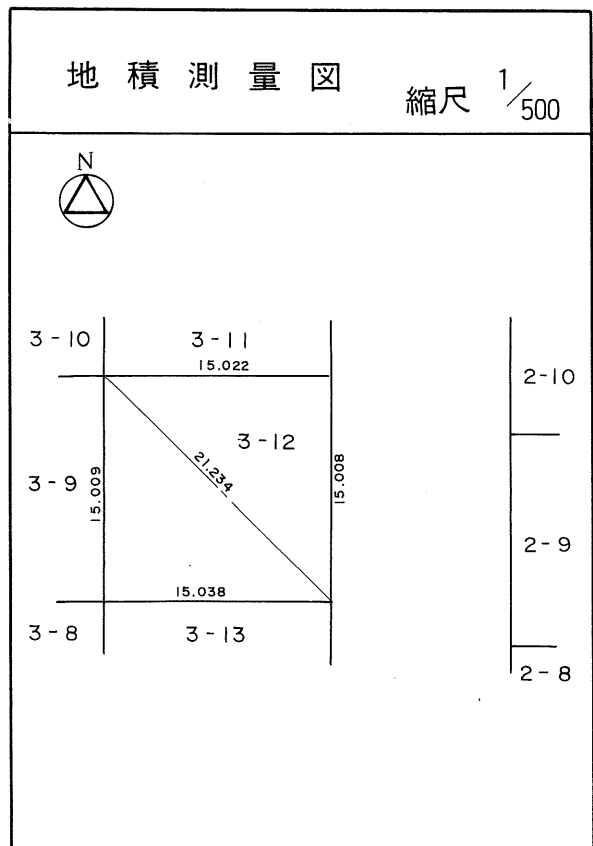

茂庭団地実測図

土地の所在	仙台市茂庭台 三 丁目 3 番の 12		
面積	2 2 5 . 5 7 平方メートル		
譲 受 人	住所		
	氏名