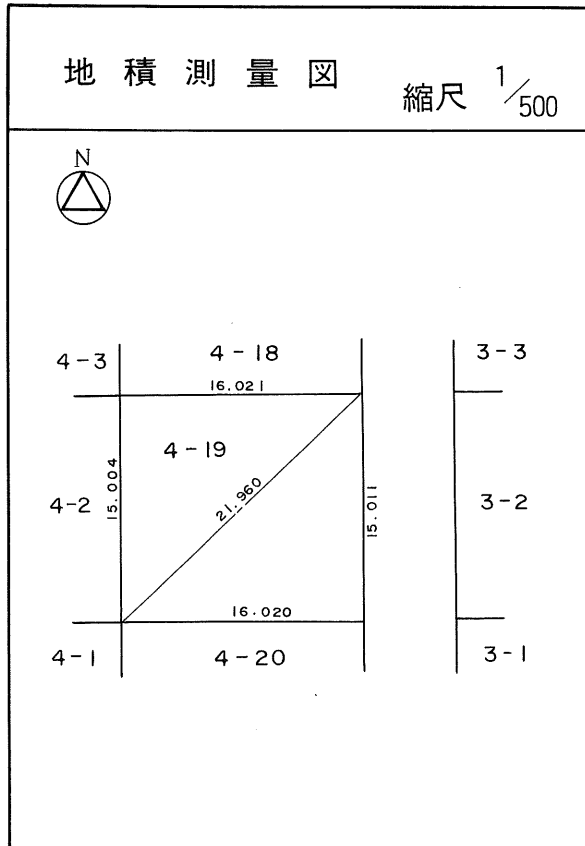

茂庭団地実測図

土地の所在	仙台市茂庭台 三丁目 4番の19		
面積	240.42 平方メートル		
譲受人	住所		
	氏名