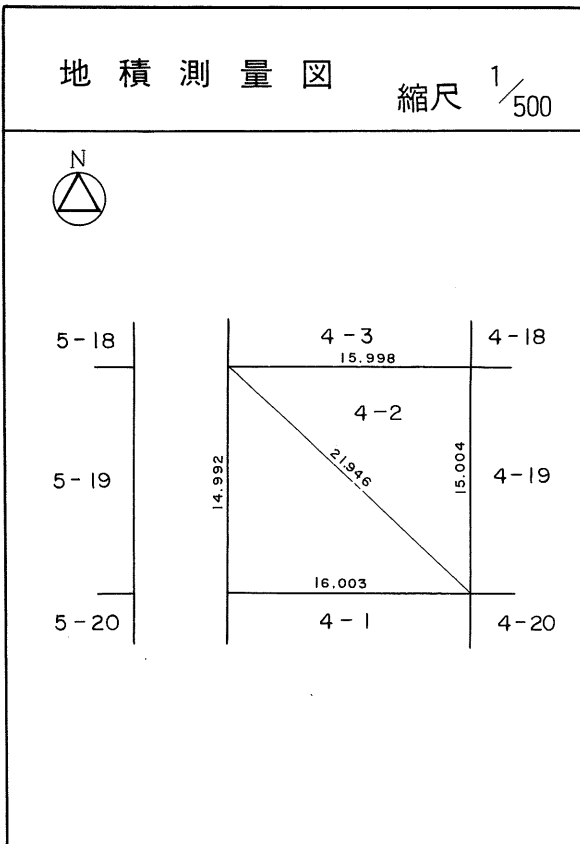

茂庭団地実測図

土地の所在	仙台市茂庭台 三丁目 4番の2		
面積	239.97 平方メートル		
譲 受 人	住所		
	氏名