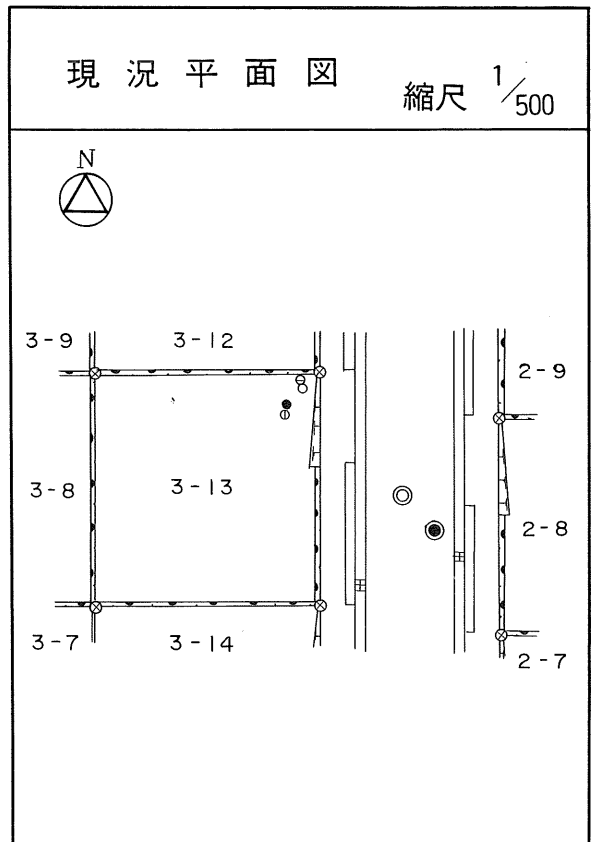

茂庭団地実測図

土地の所在	仙台市茂庭台 三丁目 3番の13		
面積	225.45 平方メートル		
譲受人	住所		
	氏名