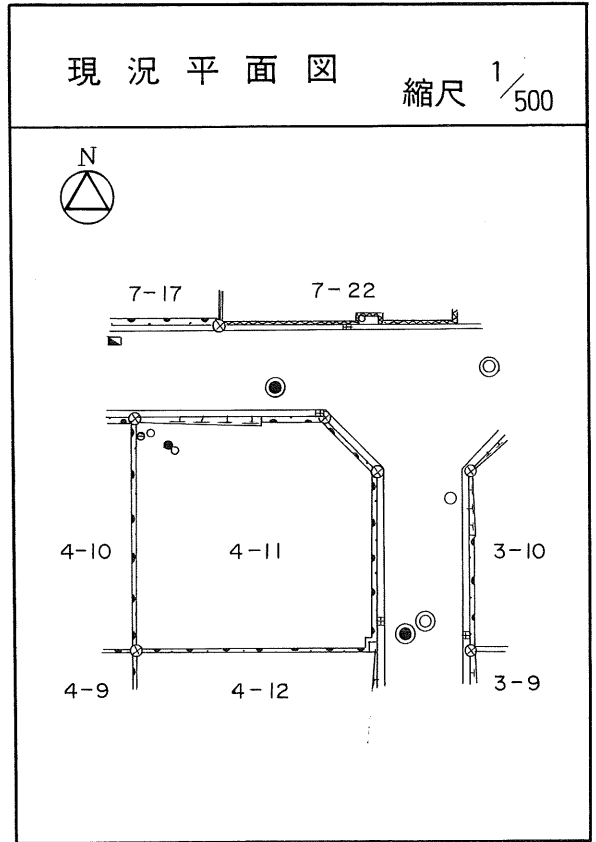

土地の所在	仙台市茂庭台 三丁目 4番の9		
面積	240.19 平方メートル		
譲受人	住所		
	氏名		

茂庭団地実測図

土地の所在	仙台市茂庭台 三丁目 4番の10		
面積	242.37 平方メートル		
譲 受 人	住所		
	氏名		

茂庭団地実測図

土地の所在	仙台市茂庭台 三 丁目 4 番の 11		
面 積	2 4 1 . 7 1 平方メートル		
譲 受 人	住 所		
	氏 名		