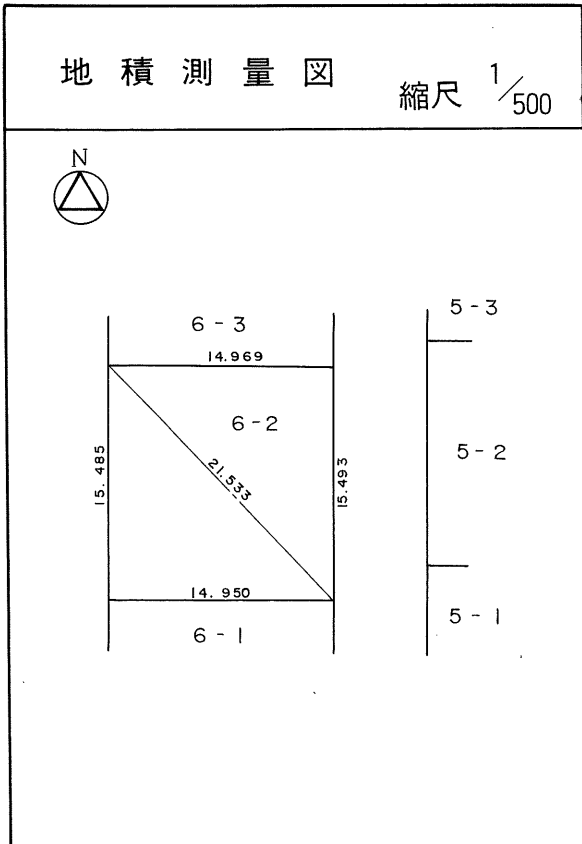

土地の所在	仙台市茂庭台 三丁目 5番の20		
面積	242.14 平方メートル		
譲受人	住所		
	氏名		

茂庭団地実測図

土地の所在	仙台市茂庭台 三 丁目 6 番の 1		
面 積	2 3 3 . 3 0 平方メートル		
譲 受 人	住 所		
	氏 名		

茂庭団地実測図

土地の所在	仙台市茂庭台 三丁目 6番の2		
面積	231.70 平方メートル		
譲受人	住所		
	氏名		

茂庭団地実測図

土地の所在	仙台市茂庭台 三丁目 6番の3		
面積	232.23 平方メートル		
譲 受 人	住所		
	氏名		

茂庭団地実測図

土地の所在	仙台市茂庭台 三丁目 6番の4		
面積	232.34 平方メートル		
譲受人	住所		
	氏名		

茂庭団地実測図

土地の所在	仙台市茂庭台 三 丁目 6 番の5
面積	234.44 平方メートル
譲受人	住所 氏名

茂庭団地実測図

土地の所在	仙台市茂庭台 三丁目 6番の6		
面積	233.66 平方メートル		
譲 受 人	住所		
	氏名		