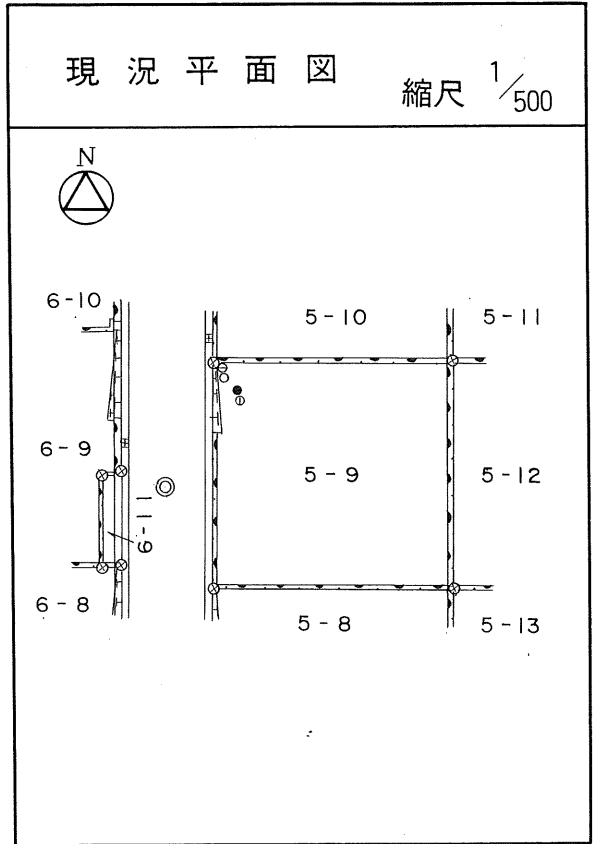

茂庭団地実測図

土地の所在	仙台市茂庭台 三丁目 5番の7		
面積	239.69 平方メートル		
譲 受 人	住所		
	氏名		

茂庭団地実測図

土地の所在	仙台市茂庭台 三丁目 5番の8
面積	239.93 平方メートル
譲受人	住所 氏名

茂庭団地実測図

土地の所在	仙台市茂庭台 三丁目 5番の9		
面積	239.80 平方メートル		
譲受人	住所		
	氏名		

茂庭団地実測図

土地の所在	仙台市茂庭台 三丁目 5番の10		
面積	242.57 平方メートル		
譲 受 人	住所		
	氏名		