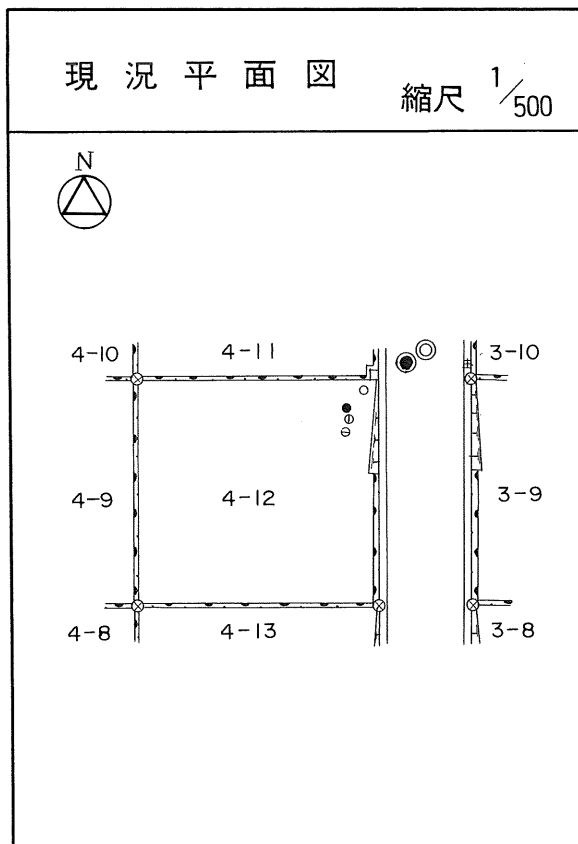

茂庭団地実測図

土地の所在	仙台市茂庭台 三 丁目 4 番の 12		
面積	239.61 平方メートル		
譲受人	住所		
	氏名