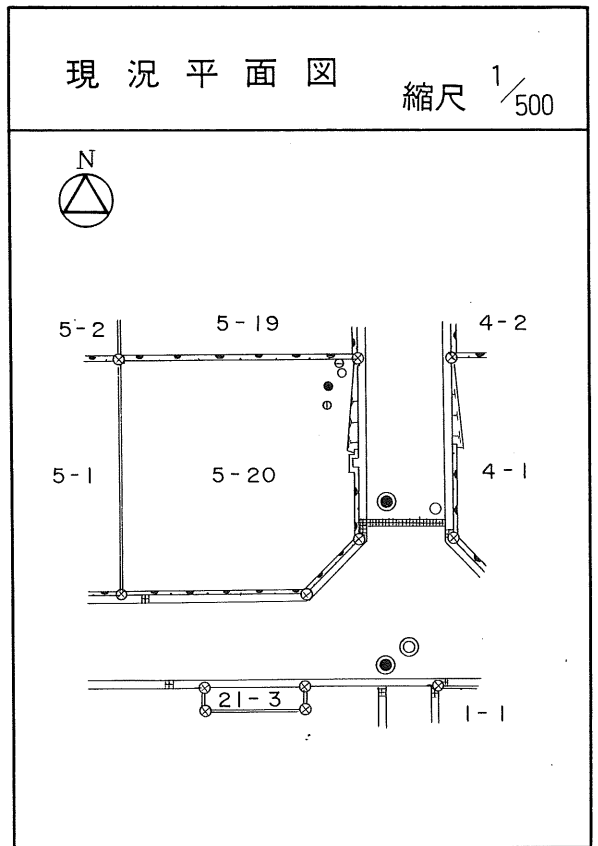

茂庭団地実測図

土地の所在	仙台市茂庭台 三丁目 5番の20		
面積	242.14 平方メートル		
譲受人	住所		
	氏名