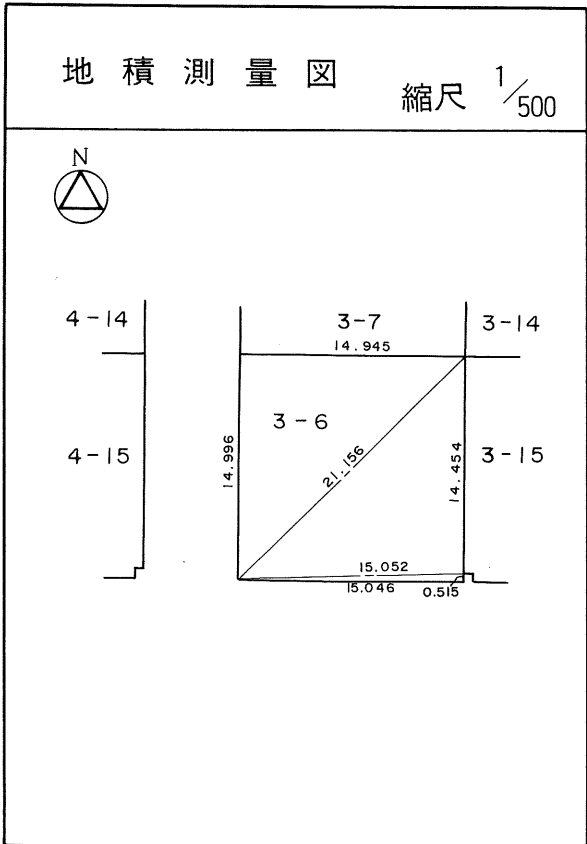

茂庭団地実測図

土地の所在	仙台市茂庭台 三丁目 3番の6		
面積	224.67 平方メートル		
譲 受 人	住所		
	氏名