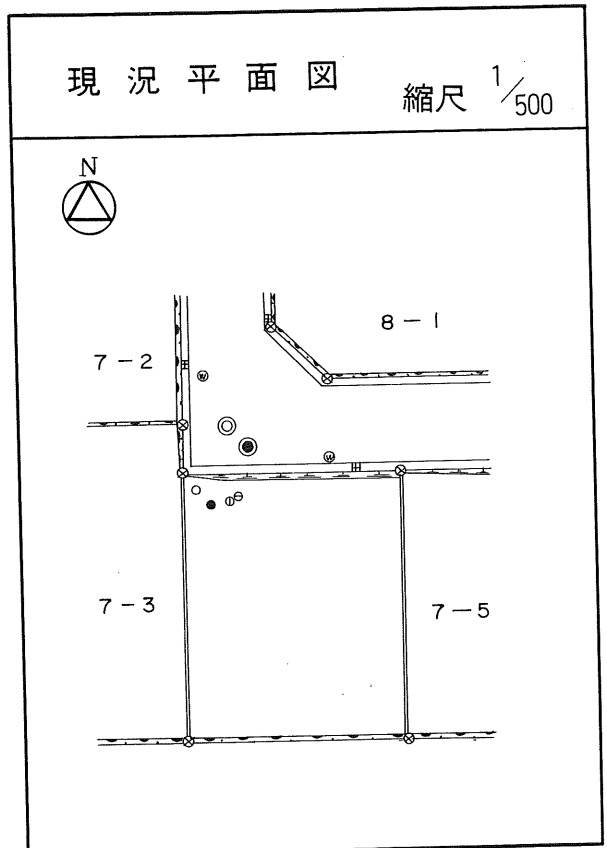

茂庭団地実測図

土地の所在	仙台市茂庭台 三丁目 7番の4		
面積	262.53平方メートル		
譲受人	住所		
	氏名