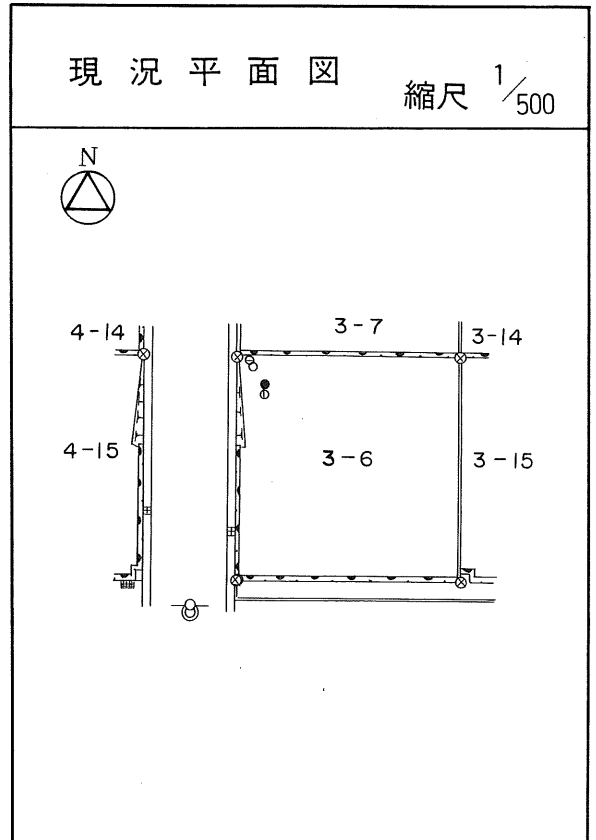

茂庭団地実測図

土地の所在	仙台市茂庭台 三丁目 3番の6		
面積	224.67 平方メートル		
譲 受 人	住所		
	氏名