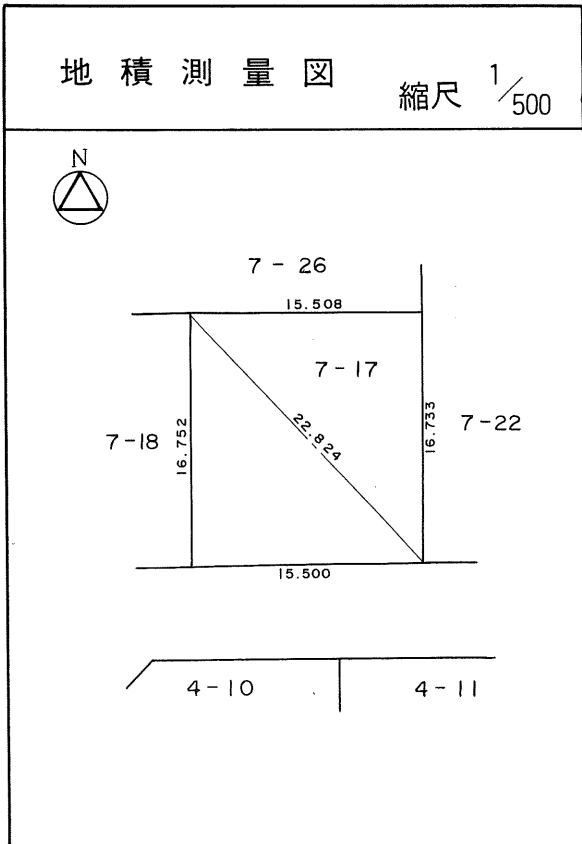

茂庭団地実測図

土地の所在	仙台市茂庭台 三丁目 7番の17		
面積	259.59 平方メートル		
譲受人	住所		
	氏名