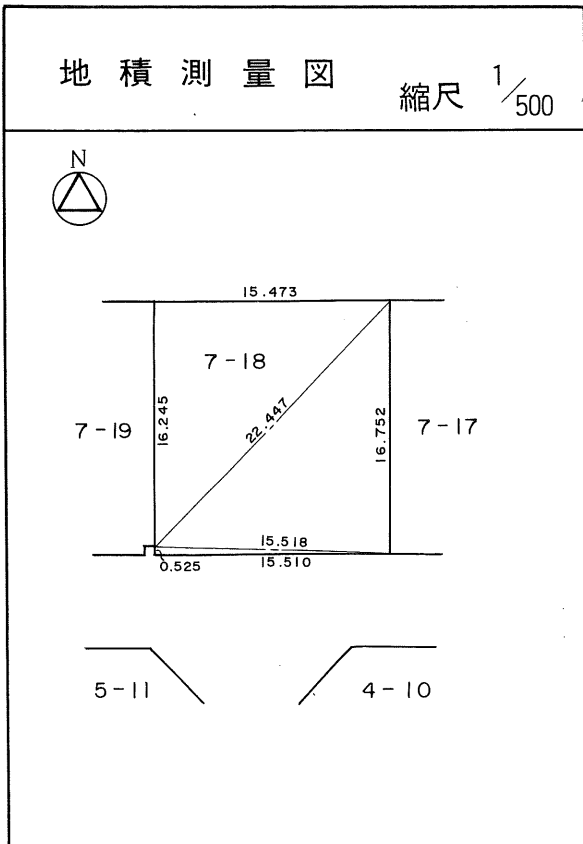

茂庭団地実測図

土地の所在	仙台市茂庭台 三丁目 7番の18		
面積	259.65 平方メートル		
譲受人	住所		
	氏名