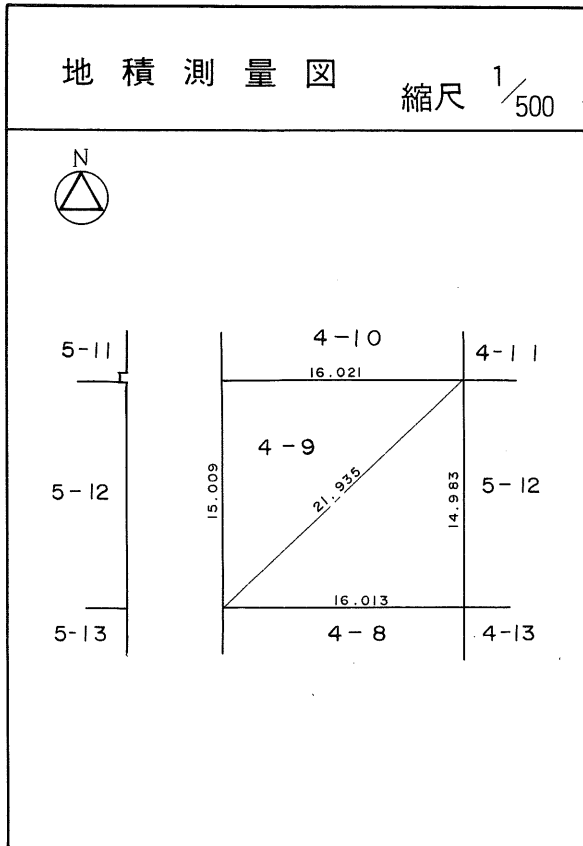

茂庭団地実測図

土地の所在	仙台市茂庭台 三丁目 4番の9		
面積	240.19 平方メートル		
譲受人	住所		
	氏名