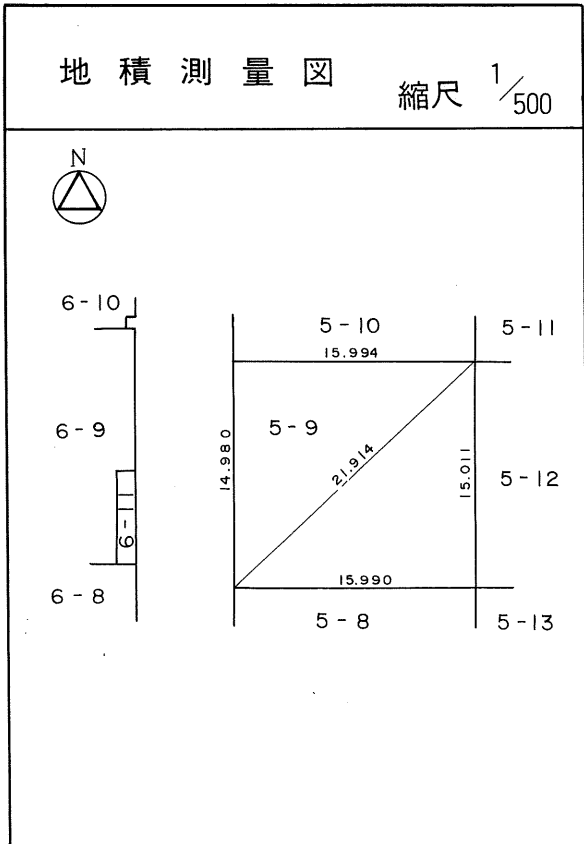

茂庭団地実測図

土地の所在	仙台市茂庭台 三丁目 5番の7		
面積	239.69 平方メートル		
譲 受 人	住所		
	氏名		

茂庭団地実測図

土地の所在	仙台市茂庭台 三丁目 5番の8
面積	239.93 平方メートル
譲受人	住所 氏名

茂庭団地実測図

土地の所在	仙台市茂庭台 三丁目 5番の9		
面積	239.80 平方メートル		
譲受人	住所		
	氏名		

茂庭団地実測図

土地の所在	仙台市茂庭台 三丁目 5番の10		
面積	242.57 平方メートル		
譲 受 人	住所		
	氏名		

茂庭団地実測図

土地の所在	仙台市茂庭台 三丁目 5番の11		
面積	241.47 平方メートル		
譲受人	住所		
	氏名		

茂庭団地実測図

土地の所在	仙台市茂庭台 三丁目 5番の12		
面積	240.36 平方メートル		
譲 受 人	住所		
	氏名		

茂庭団地実測図

土地の所在	仙台市茂庭台 三丁目 5番の13		
面積	239.80 平方メートル		
譲 受 人	住所		
	氏名		

茂庭団地実測図