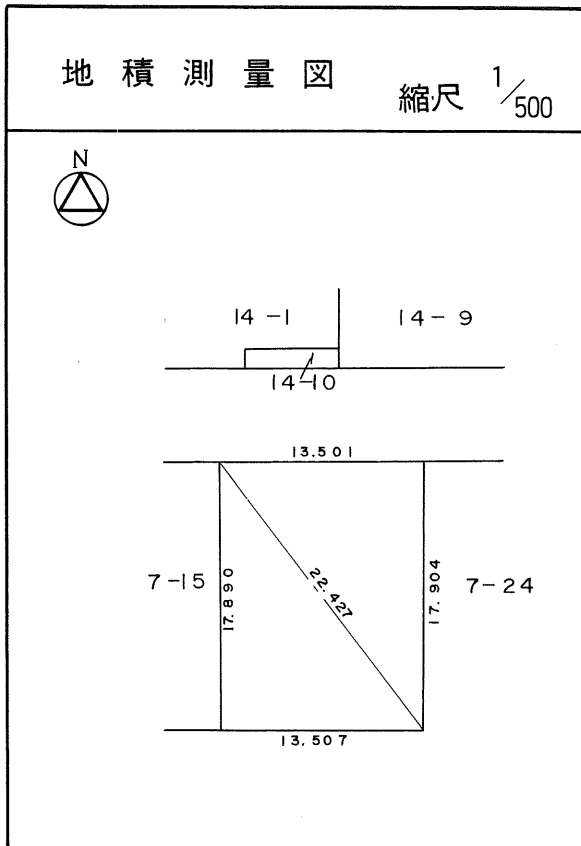

茂庭団地実測図

土地の所在	仙台市茂庭台 三丁目 7番の14		
面積	245.72 平方メートル		
譲受人	住所		
	氏名		

茂庭団地実測図

土地の所在	仙台市茂庭台 三丁目 7番の15		
面積	244.93 平方メートル		
譲受人	住所		
	氏名		

茂庭団地実測図

土地の所在	仙台市茂庭台 三丁目 7番の16		
面積	241.68平方メートル		
譲 受 人	住所		
	氏名		

茂庭団地実測図