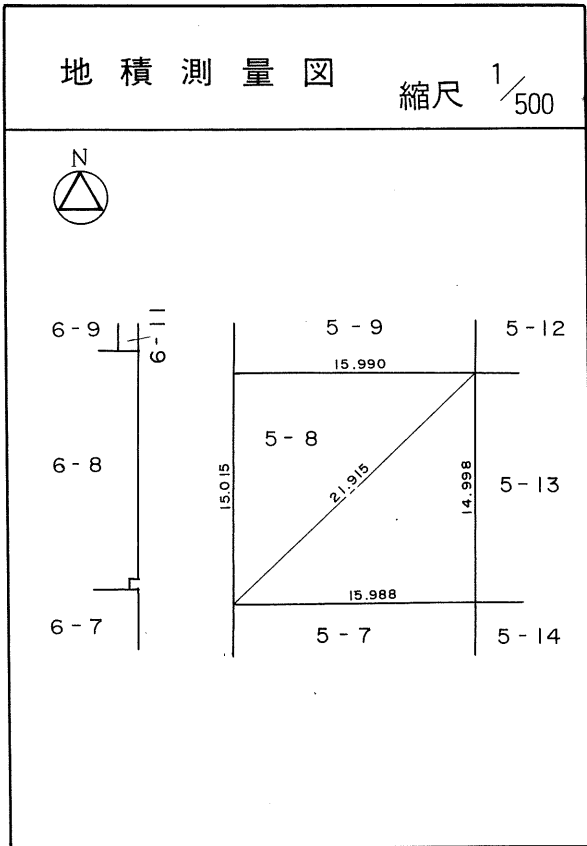

茂庭団地実測図

土地の所在	仙台市茂庭台 三丁目 5番の8
面積	239.93 平方メートル
譲受人	住所 氏名