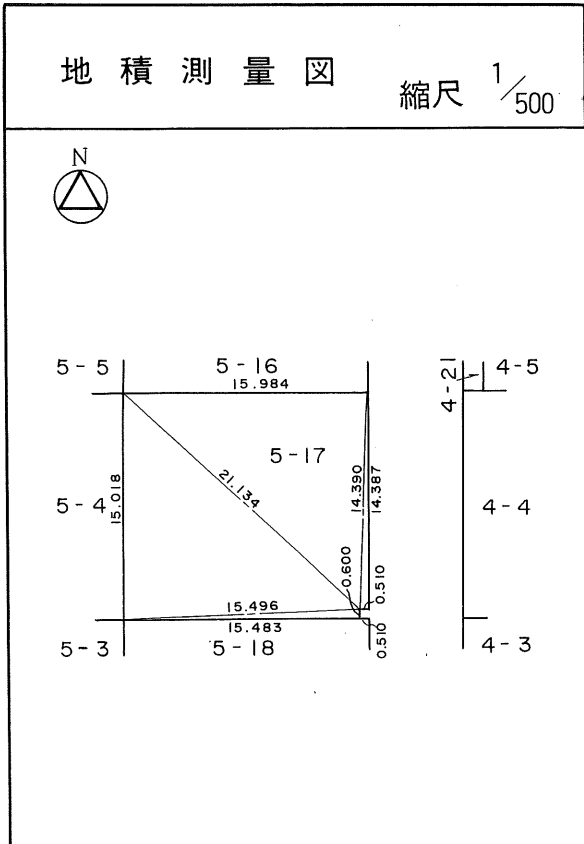

茂庭団地実測図

土地の所在	仙台市茂庭台 三丁目 5番の17		
面積	239.51 平方メートル		
譲 受 人	住所		
	氏名