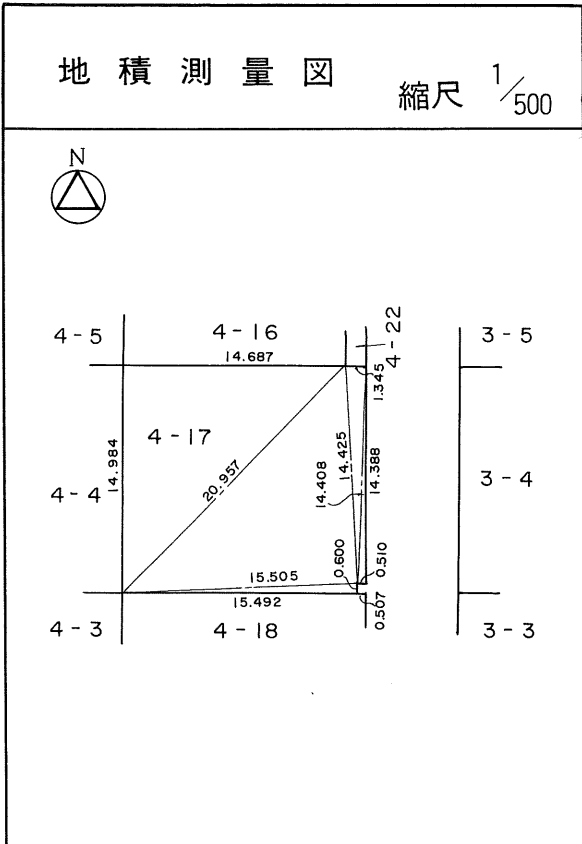

茂庭団地実測図

土地の所在	仙台市茂庭台 三丁目 4番の15		
面積	239.73 平方メートル		
譲受人	住所		
	氏名		

茂庭団地実測図

土地の所在	仙台市茂庭台 三 丁目 4 番の 16		
面積	232.54 平方メートル		
譲受人	住所		
	氏名		

茂庭団地実測図

土地の所在	仙台市茂庭台 三丁目 4番の17		
面積	239.83 平方メートル		
譲受人	住所		
	氏名		

茂庭団地実測図