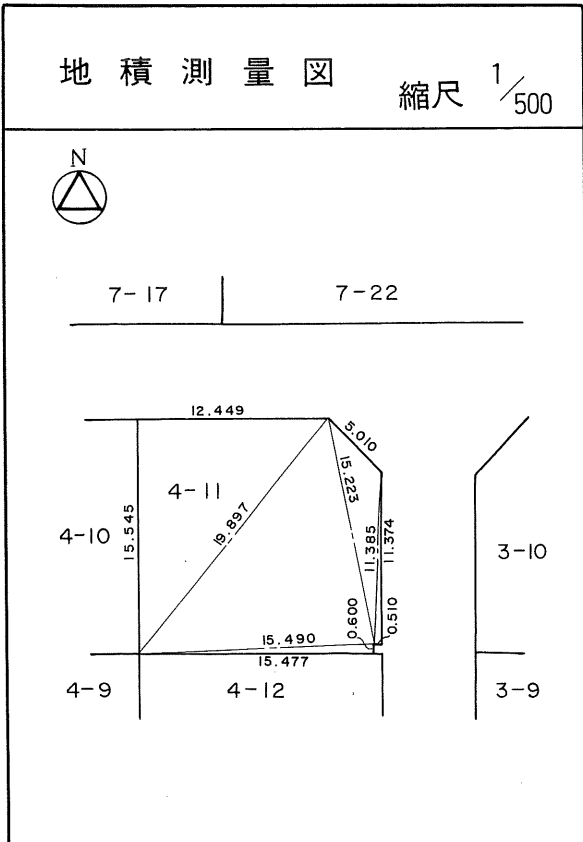

土地の所在	仙台市茂庭台 三丁目 4番の9		
面積	240.19 平方メートル		
譲受人	住所		
	氏名		

茂庭団地実測図

土地の所在	仙台市茂庭台 三丁目 4番の10		
面積	242.37 平方メートル		
譲 受 人	住所		
	氏名		

茂庭団地実測図

土地の所在	仙台市茂庭台 三 丁目 4 番の 11		
面 積	2 4 1 . 7 1 平方メートル		
譲 受 人	住 所		
	氏 名		