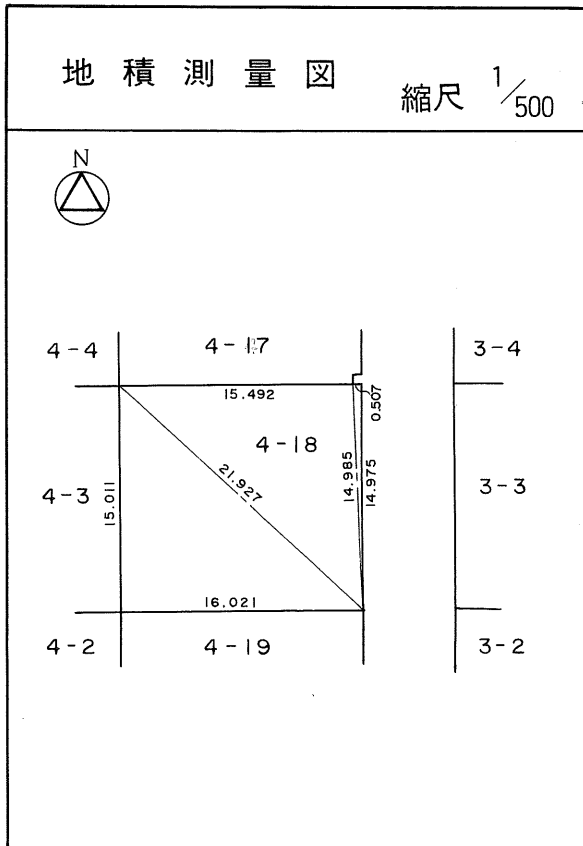

茂庭団地実測図

土地の所在	仙台市茂庭台 三丁目 4番の15		
面積	239.73 平方メートル		
譲受人	住所		
	氏名		

茂庭団地実測図

土地の所在	仙台市茂庭台 三 丁目 4 番の 16		
面積	232.54 平方メートル		
譲受人	住所		
	氏名		

茂庭団地実測図

土地の所在	仙台市茂庭台 三丁目 4番の17		
面積	239.83 平方メートル		
譲受人	住所		
	氏名		

茂庭団地実測図

土地の所在	仙台市茂庭台 三丁目 4番の18		
面積	240.04 平方メートル		
譲受人	住所		
	氏名		

茂庭団地実測図

土地の所在	仙台市茂庭台 三丁目 4番の19		
面積	240.42 平方メートル		
譲受人	住所		
	氏名		

茂庭団地実測図

土地の所在	仙台市茂庭台 三丁目 4番の 20
面積	242.20 平方メートル
譲受人	住所 氏名

茂庭団地実測図

土地の所在	仙台市茂庭台 三丁目 4番の21		
面積	8.24 平方メートル		
譲受人	住所		
	氏名		