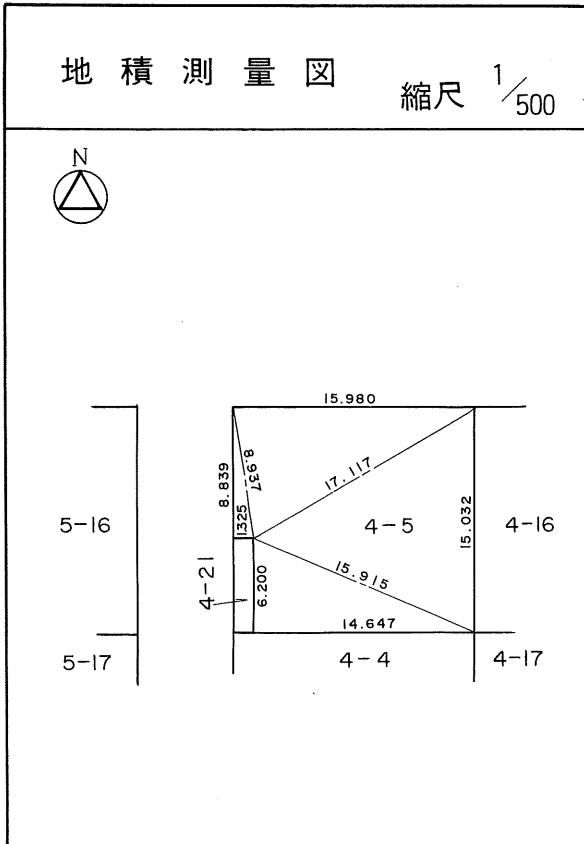

土地の所在	仙台市茂庭台 三丁目 4番の2		
面積	239.97 平方メートル		
譲 受 人	住所		
	氏名		

茂庭団地実測図

土地の所在	仙台市茂庭台 三丁目 4番の3		
面積	239.99 平方メートル		
譲受人	住所		
	氏名		

茂庭団地実測図

土地の所在	仙台市茂庭台 三丁目 4番の4		
面積	239.94 平方メートル		
譲受人	住所		
	氏名		

茂庭団地実測図

土地の所在	仙台市茂庭台 三丁目 4番の5		
面積	232.06 平方メートル		
譲受人	住所		
	氏名		