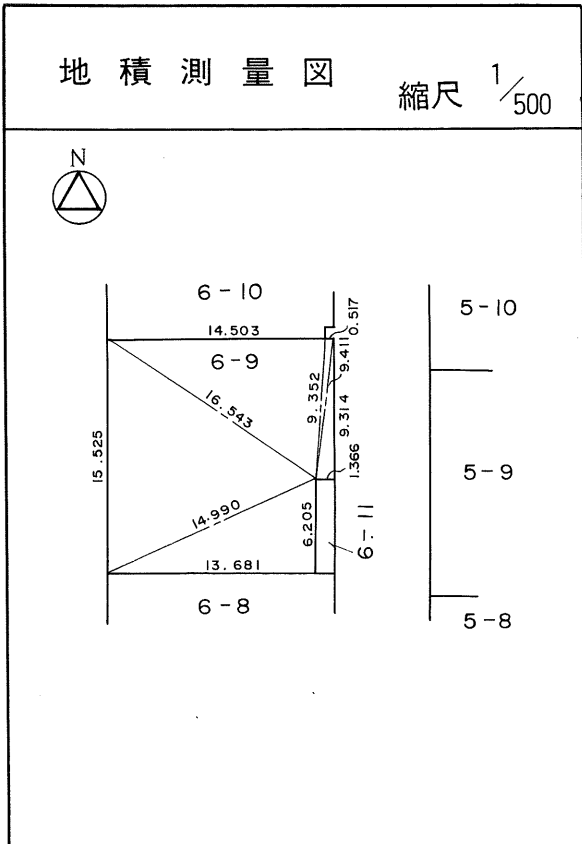

茂庭団地実測図

土地の所在	仙台市茂庭台 三丁目 6番の7		
面積	232.77 平方メートル		
譲受人	住所		
	氏名		

茂庭団地実測図

土地の所在	仙台市茂庭台 三丁目 6番の8		
面積	232.28 平方メートル		
譲 受 人	住所		
	氏名		

茂庭団地実測図

土地の所在	仙台市茂庭台 三丁目 6番の9		
面積	224.75 平方メートル		
譲受人	住所		
	氏名		

茂庭団地実測図