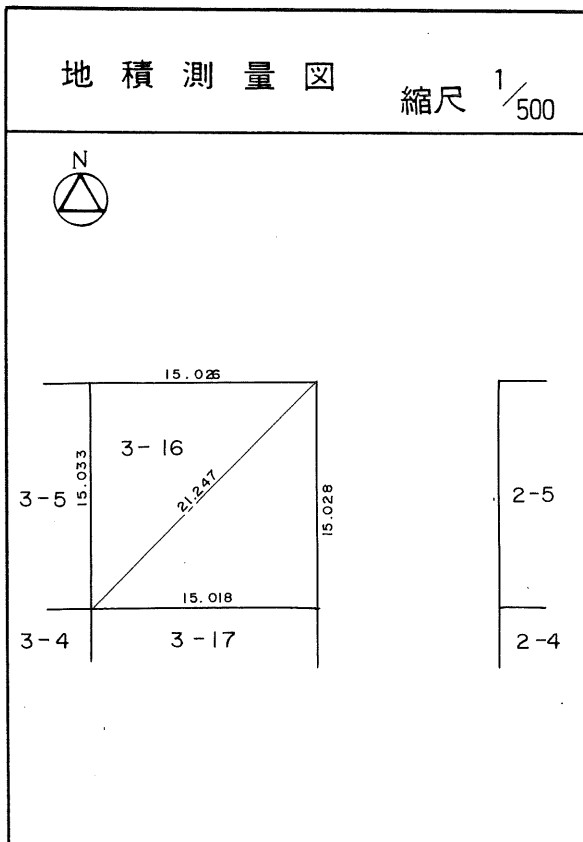

茂庭団地実測図

土地の所在	仙台市茂庭台 三丁目 3番の16		
面積	225.78 平方メートル		
譲受人	住所		
	氏名