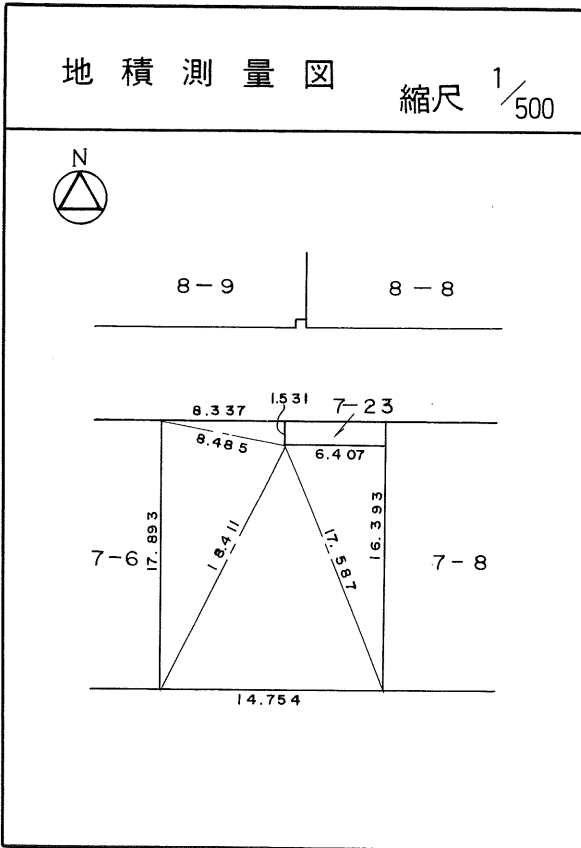

茂庭団地実測図

土地の所在	仙台市茂庭台 三丁目 7番の7		
面積	254.55 平方メートル		
譲受人	住所		
	氏名