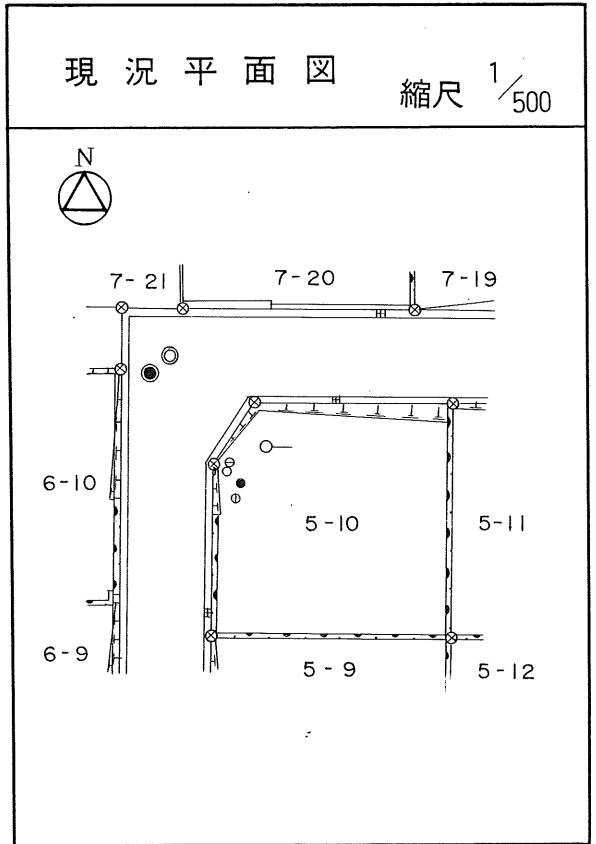

茂庭団地実測図

土地の所在	仙台市茂庭台 三丁目 5番の7		
面積	239.69 平方メートル		
譲 受 人	住所		
	氏名		

茂庭団地実測図

土地の所在	仙台市茂庭台 三丁目 5番の8
面積	239.93 平方メートル
譲受人	住所 氏名

茂庭団地実測図

土地の所在	仙台市茂庭台 三丁目 5番の9		
面積	239.80 平方メートル		
譲受人	住所		
	氏名		

茂庭団地実測図

土地の所在	仙台市茂庭台 三丁目 5番の10		
面積	242.57 平方メートル		
譲 受 人	住所		
	氏名		