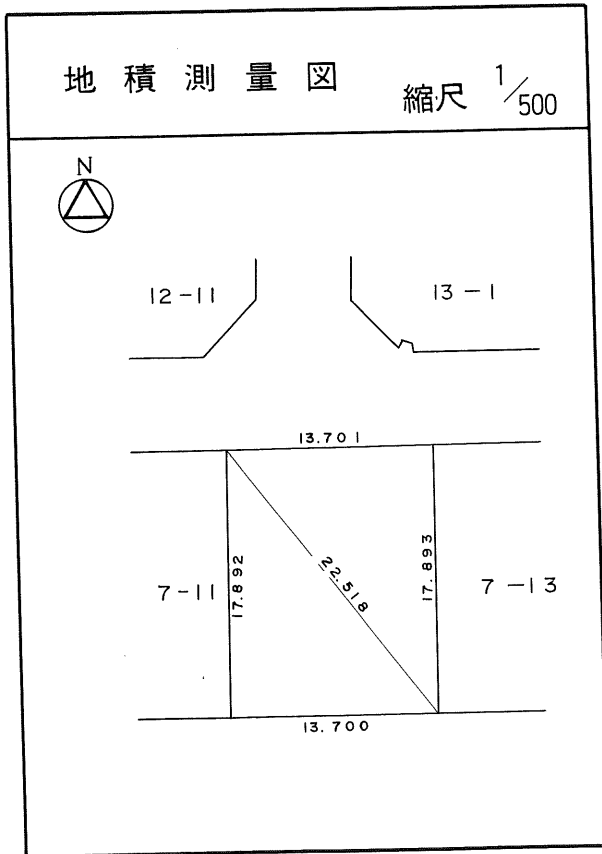

土地の所在	仙台市茂庭台 三丁目 7番の10		
面積	264.08 平方メートル		
譲受人	住所		
	氏名		

茂庭団地実測図

土地の所在	仙台市茂庭台 三丁目 7番の11		
面積	244.78 平方メートル		
譲受人	住所		
	氏名		

茂庭団地実測図

土地の所在	仙台市茂庭台 三丁目 7番の12
面積	245.13 平方メートル
譲受人	住所
	氏名

茂庭団地実測図

土地の所在	仙台市茂庭台 三丁目 7番の13		
面積	244.54 平方メートル		
譲受人	住所		
	氏名		