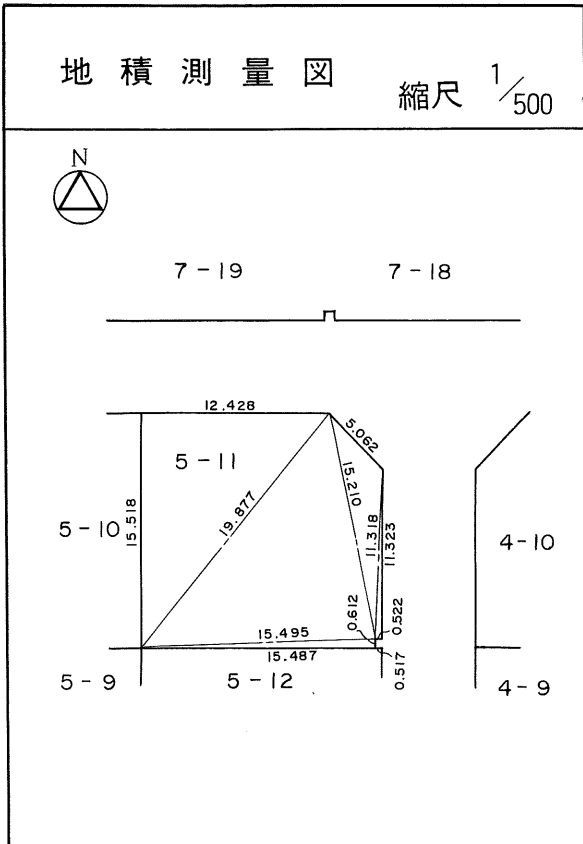

茂庭団地実測図

土地の所在	仙台市茂庭台 三丁目 5番の11		
面積	241.47 平方メートル		
譲受人	住所		
	氏名