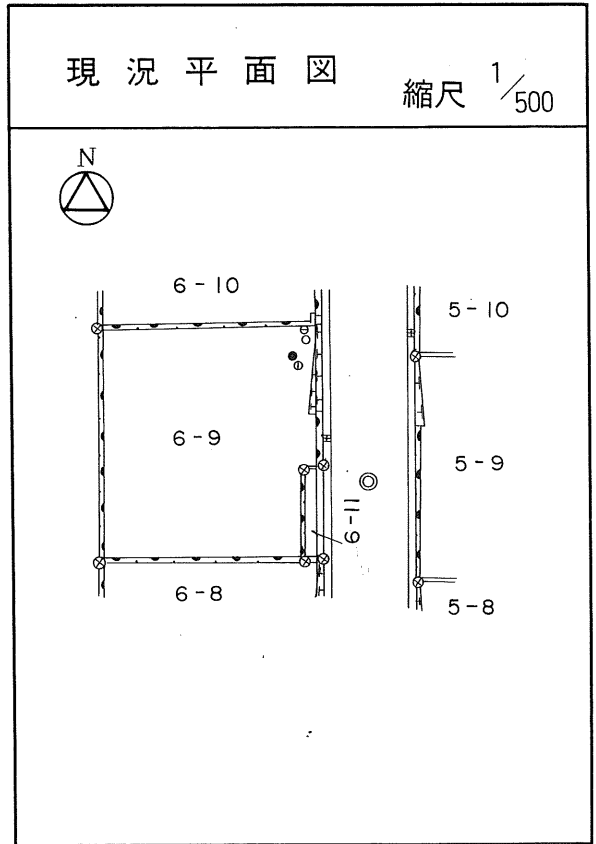

茂庭団地実測図

土地の所在	仙台市茂庭台 三丁目 6番の7		
面積	232.77 平方メートル		
譲受人	住所		
	氏名		

茂庭団地実測図

土地の所在	仙台市茂庭台 三丁目 6番の8		
面積	232.28 平方メートル		
譲 受 人	住所		
	氏名		

茂庭団地実測図

土地の所在	仙台市茂庭台 三丁目 6番の9		
面積	224.75 平方メートル		
譲受人	住所		
	氏名		

茂庭団地実測図