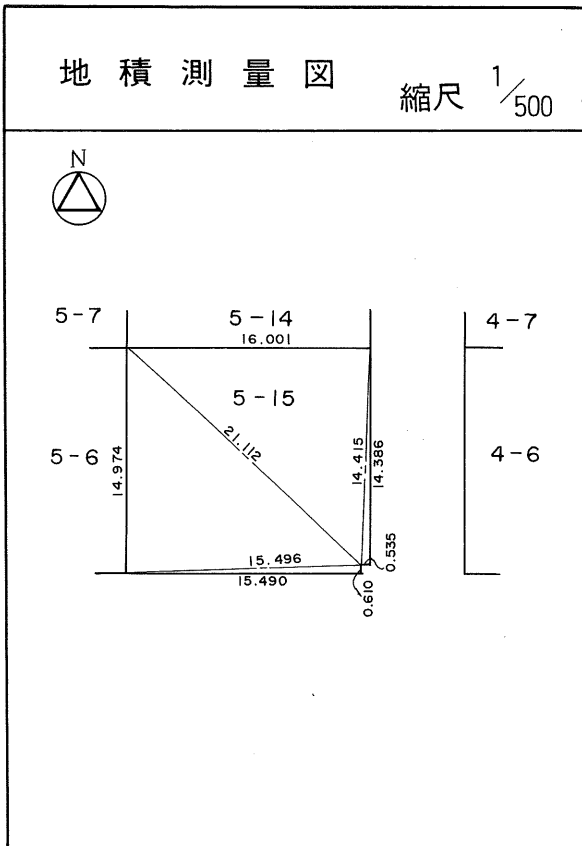

茂庭団地実測図

土地の所在	仙台市茂庭台 三丁目 5番の11		
面積	241.47 平方メートル		
譲受人	住所		
	氏名		

茂庭団地実測図

土地の所在	仙台市茂庭台 三丁目 5番の12		
面積	240.36 平方メートル		
譲 受 人	住所		
	氏名		

茂庭団地実測図

土地の所在	仙台市茂庭台 三丁目 5番の13		
面積	239.80 平方メートル		
譲 受 人	住所		
	氏名		

茂庭団地実測図

土地の所在	仙台市茂庭台 三 丁目 5 番の 14		
面 積	239.74 平方メートル		
譲 受 人	住 所		
	氏 名		

茂庭団地実測図

土地の所在	仙台市茂庭台 三丁目 5番の15		
面積	239.09 平方メートル		
譲 受 人	住所		
	氏名		

茂庭団地実測図

土地の所在	仙台市茂庭台 三丁目 5番の16		
面積	240.29 平方メートル		
譲 受 人	住所		
	氏名		