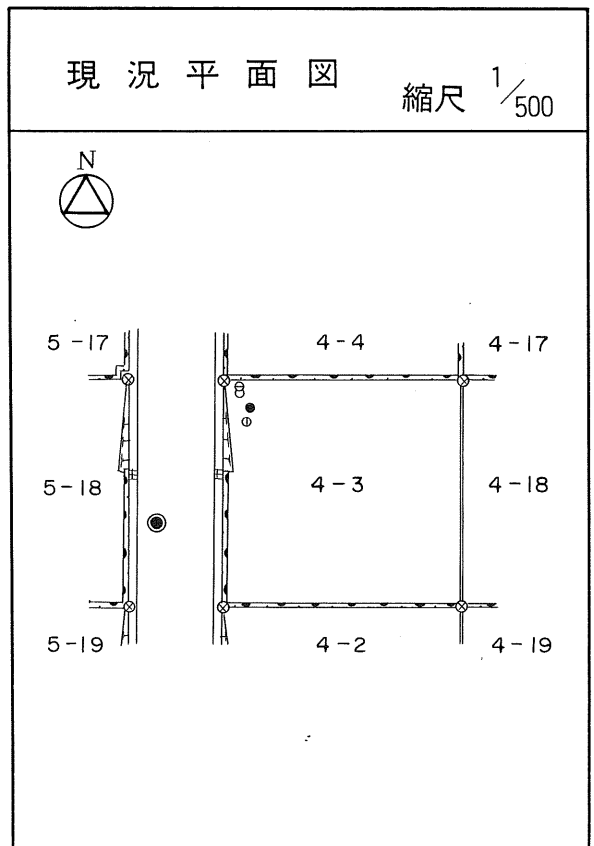

茂庭団地実測図

土地の所在	仙台市茂庭台 三丁目 4番の3		
面積	239.99 平方メートル		
譲受人	住所		
	氏名