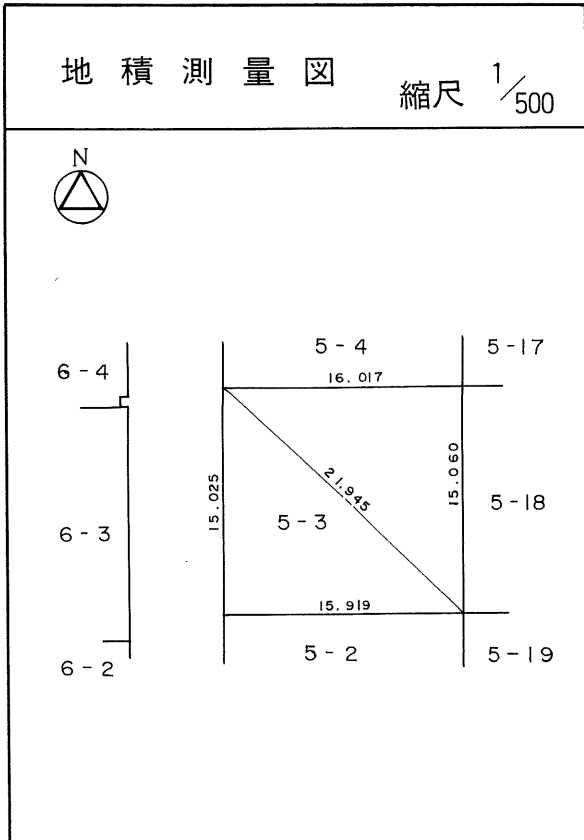

茂庭団地実測図

土地の所在	仙台市茂庭台 三 丁目 4 番の 22		
面積	8.29 平方メートル		
譲受人	住所		
	氏名		

茂庭団地実測図

土地の所在	仙台市茂庭台 三丁目 5番の1		
面積	242.18 平方メートル		
譲 受 人	住所		
	氏名		

茂庭団地実測図

土地の所在	仙台市茂庭台 三丁目 5番の2		
面積	238.84 平方メートル		
譲受人	住所		
	氏名		

茂庭団地実測図

土地の所在	仙台市茂庭台 三 丁目 5 番の 3		
面積	240.19 平方メートル		
譲 受 人	住所		
	氏名		

茂庭団地実測図

土地の所在	仙台市茂庭台 三丁目 5番の4		
面積	240.21 平方メートル		
譲受人	住所		
	氏名		

茂庭団地実測図

土地の所在	仙台市茂庭台 三丁目 5番の5
面積	240.50 平方メートル
譲受人	住所 氏名

茂庭団地実測図

土地の所在	仙台市茂庭台 三丁目 5番の6		
面積	239.93 平方メートル		
譲受人	住所		
	氏名		