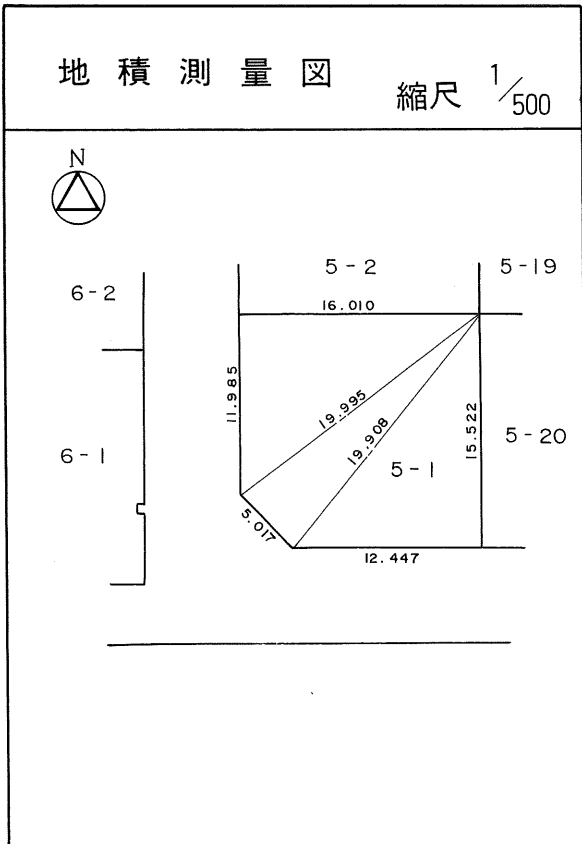

茂庭団地実測図

土地の所在	仙台市茂庭台 三丁目 5番の1		
面積	242.18 平方メートル		
譲 受 人	住所		
	氏名