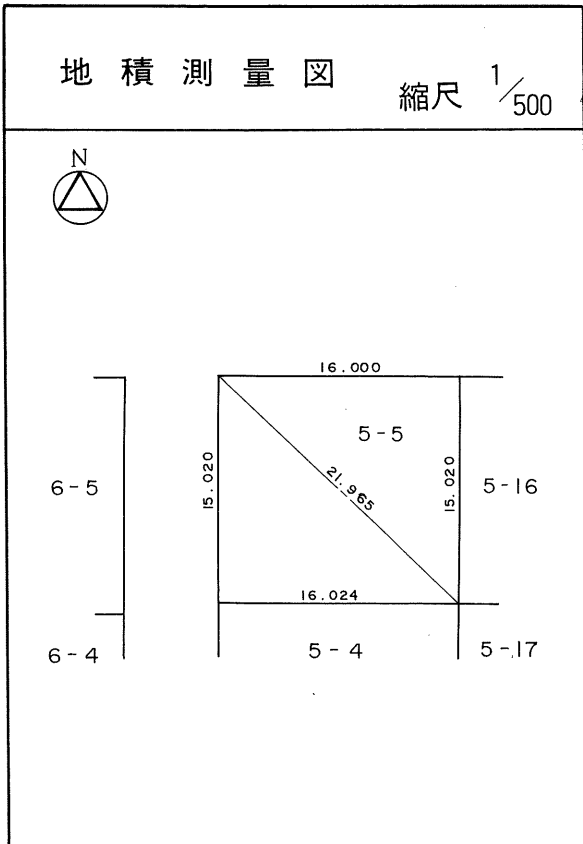

土地の所在	仙台市茂庭台 三 丁目 5 番の 3		
面積	240.19 平方メートル		
譲 受 人	住所		
	氏名		

茂庭団地実測図

土地の所在	仙台市茂庭台 三丁目 5番の4		
面積	240.21 平方メートル		
譲受人	住所		
	氏名		

茂庭団地実測図

土地の所在	仙台市茂庭台 三丁目 5番の5
面積	240.50 平方メートル
譲受人	住所 氏名

茂庭団地実測図

土地の所在	仙台市茂庭台 三丁目 5番の6		
面積	239.93 平方メートル		
譲受人	住所		
	氏名		

茂庭団地実測図

土地の所在	仙台市茂庭台 三丁目 5番の7		
面積	239.69 平方メートル		
譲 受 人	住所		
	氏名		

茂庭団地実測図

土地の所在	仙台市茂庭台 三丁目 5番の8
面積	239.93 平方メートル
譲受人	住所 氏名

茂庭団地実測図

土地の所在	仙台市茂庭台 三丁目 5番の9		
面積	239.80 平方メートル		
譲受人	住所		
	氏名		

茂庭団地実測図

土地の所在	仙台市茂庭台 三丁目 5番の10		
面積	242.57 平方メートル		
譲 受 人	住所		
	氏名		