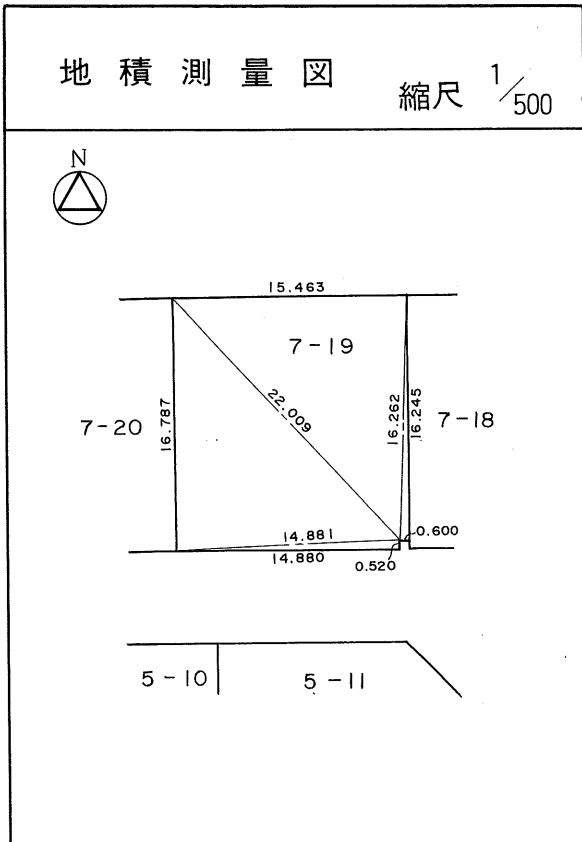

土地の所在	仙台市茂庭台 三丁目 7番の17		
面積	259.59 平方メートル		
譲受人	住所		
	氏名		

茂庭団地実測図

土地の所在	仙台市茂庭台 三丁目 7番の18		
面積	259.65 平方メートル		
譲受人	住所		
	氏名		

茂庭団地実測図

土地の所在	仙台市茂庭台 三丁目 7番の19		
面積	259.19 平方メートル		
譲 受 人	住所		
	氏名		

茂庭団地実測図

土地の所在	仙台市茂庭台 三 丁目 7 番の 20		
面積	260.35 平方メートル		
譲受人	住所		
	氏名		