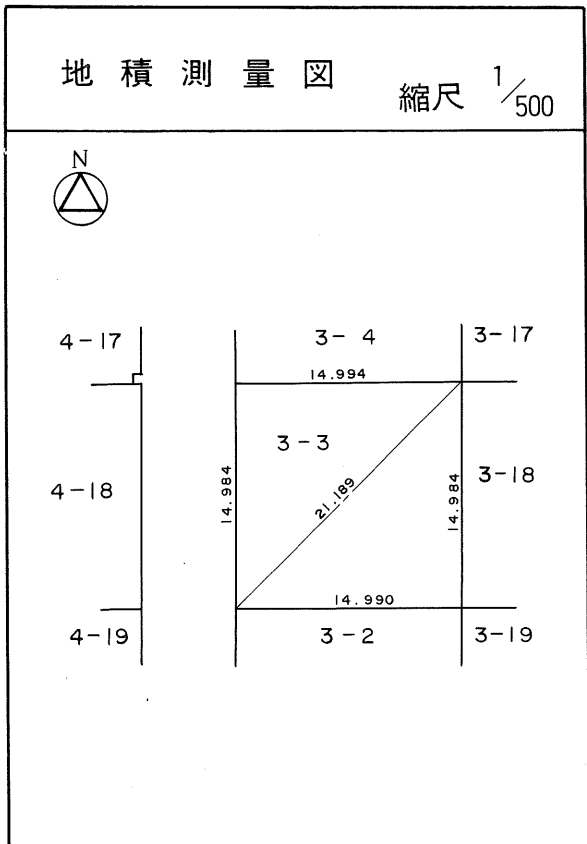

茂庭団地実測図

土地の所在	仙台市茂庭台 三丁目 2番の11		
面積	269.18 平方メートル		
譲受人	住所		
	氏名		

茂庭団地実測図

土地の所在	仙台市茂庭台 三丁目 2番の12		
面積	267.90 平方メートル		
譲受人	住所		
	氏名		

茂庭団地実測図

土地の所在	仙台市茂庭台 三丁目 2番の13		
面積	269.12 平方メートル		
譲受人	住所		
	氏名		

茂庭団地実測図

土地の所在	仙台市茂庭台 三丁目 2番の14		
面積	270.15 平方メートル		
譲受人	住所		
	氏名		

茂庭団地実測図

土地の所在	仙台市茂庭台 三丁目 2番の15		
面積	8.15 平方メートル		
譲受人	住所		
	氏名		

茂庭団地実測図

土地の所在	仙台市茂庭台 三丁目 3番の1		
面積	227.06 平方メートル		
譲受人	住所		
	氏名		

茂庭団地実測図

土地の所在	仙台市茂庭台 三丁目 3番の2		
面積	224.63 平方メートル		
譲受人	住所		
	氏名		

茂庭団地実測図

土地の所在	仙台市茂庭台 三丁目 3番の3		
面積	224.64 平方メートル		
譲受人	住所		
	氏名		

茂庭団地実測図

土地の所在	仙台市茂庭台 三 丁目 3 番の 4		
面積	2 2 4 . 9 3 平方メートル		
譲受人	住所		
	氏名		

茂庭団地実測図

土地の所在	仙台市茂庭台 三 丁目 3 番の 5		
面積	225.51 平方メートル		
譲受人	住所		
	氏名		