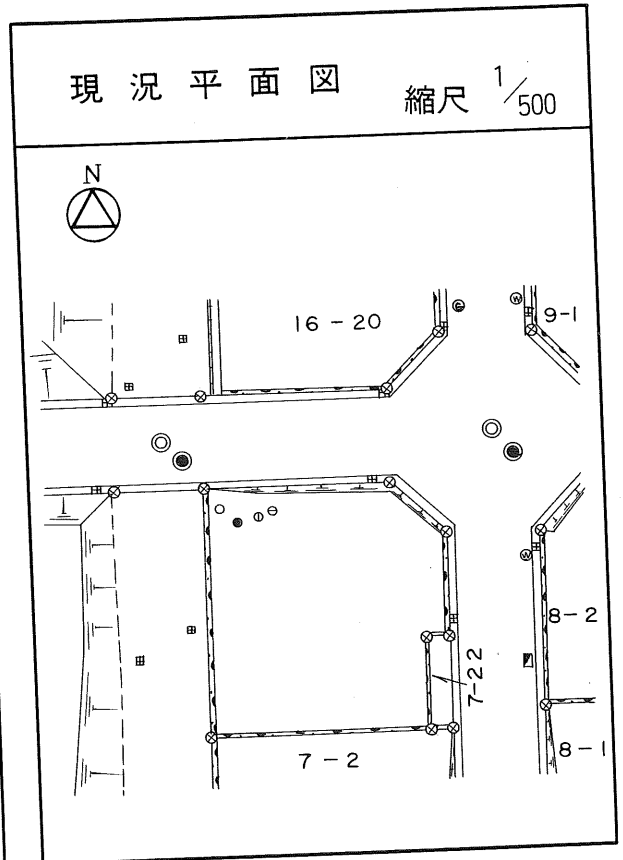

茂庭団地実測図

土地の所在	仙台市茂庭台 三丁目 6番の7		
面積	232.77 平方メートル		
譲受人	住所		
	氏名		

茂庭団地実測図

土地の所在	仙台市茂庭台 三丁目 6番の8		
面積	232.28 平方メートル		
譲 受 人	住所		
	氏名		

茂庭団地実測図

土地の所在	仙台市茂庭台 三丁目 6番の9		
面積	224.75 平方メートル		
譲受人	住所		
	氏名		

茂庭団地実測図

土地の所在	仙台市茂庭台 三 丁目 6 番の10		
面積	233.49 平方メートル		
譲受人	住所		
	氏名		

茂庭団地実測図

土地の所在	仙台市茂庭台 三丁目 6番の11		
面積	8.38 平方メートル		
譲受人	住所		
	氏名		

茂庭団地実測図

土地の所在	仙台市茂庭台 三丁目 7番の1		
面積	252.08 平方メートル		
譲受人	住所		
	氏名		

茂庭団地実測図

土地の所在	仙台市茂庭台 三丁目 7番の2		
面積	267.70 平方メートル		
譲受人	住所		
	氏名		