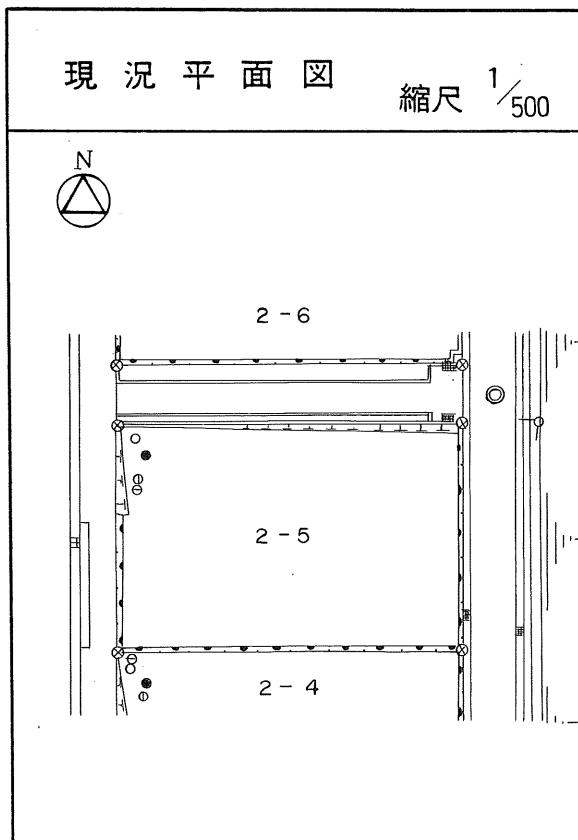

茂庭団地実測図

土地の所在	仙台市茂庭台 三丁目 2番の3		
面積	345.91 平方メートル		
譲受人	住所		
	氏名		

茂庭団地実測図

土地の所在	仙台市茂庭台 三丁目 2番の4		
面積	345.51 平方メートル		
譲受人	住所		
	氏名		

茂庭団地実測図

土地の所在	仙台市茂庭台 三丁目 2番の5		
面積	346.07 平方メートル		
譲受人	住所		
	氏名		

茂庭団地実測図

土地の所在	仙台市茂庭台 三丁目 2番の6		
面積	323.36 平方メートル		
譲受人	住所		
	氏名		