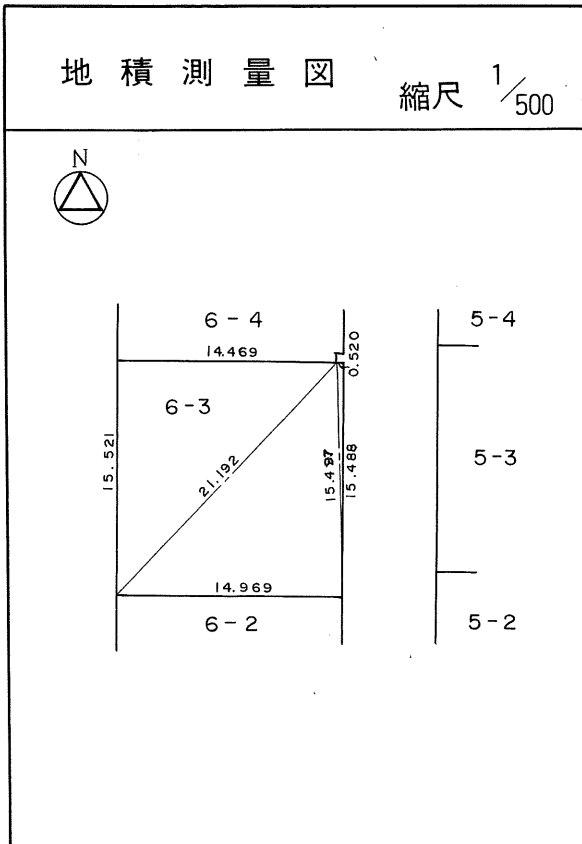

茂庭団地実測図

土地の所在	仙台市茂庭台 三丁目 5番の17		
面積	239.51 平方メートル		
譲 受 人	住所		
	氏名		

茂庭団地実測図

土地の所在	仙台市茂庭台 三丁目 5番の18		
面積	241.08 平方メートル		
譲 受 人	住所		
	氏名		

茂庭団地実測図

土地の所在	仙台市茂庭台 三丁目 5番の19		
面積	240.12 平方メートル		
譲受人	住所		
	氏名		

茂庭団地実測図

土地の所在	仙台市茂庭台 三丁目 5番の20		
面積	242.14 平方メートル		
譲受人	住所		
	氏名		

茂庭団地実測図

土地の所在	仙台市茂庭台 三 丁目 6 番の 1		
面 積	2 3 3 . 3 0 平方メートル		
譲 受 人	住 所		
	氏 名		

茂庭団地実測図

土地の所在	仙台市茂庭台 三丁目 6番の2		
面積	231.70 平方メートル		
譲受人	住所		
	氏名		

茂庭団地実測図

土地の所在	仙台市茂庭台 三丁目 6番の3		
面積	232.23 平方メートル		
譲 受 人	住所		
	氏名		

茂庭団地実測図

土地の所在	仙台市茂庭台 三丁目 6番の4		
面積	232.34 平方メートル		
譲受人	住所		
	氏名		

茂庭団地実測図

土地の所在	仙台市茂庭台 三 丁目 6 番の5
面積	234.44 平方メートル
譲受人	住所 氏名

茂庭団地実測図

土地の所在	仙台市茂庭台 三丁目 6番の6		
面積	233.66 平方メートル		
譲 受 人	住所		
	氏名		