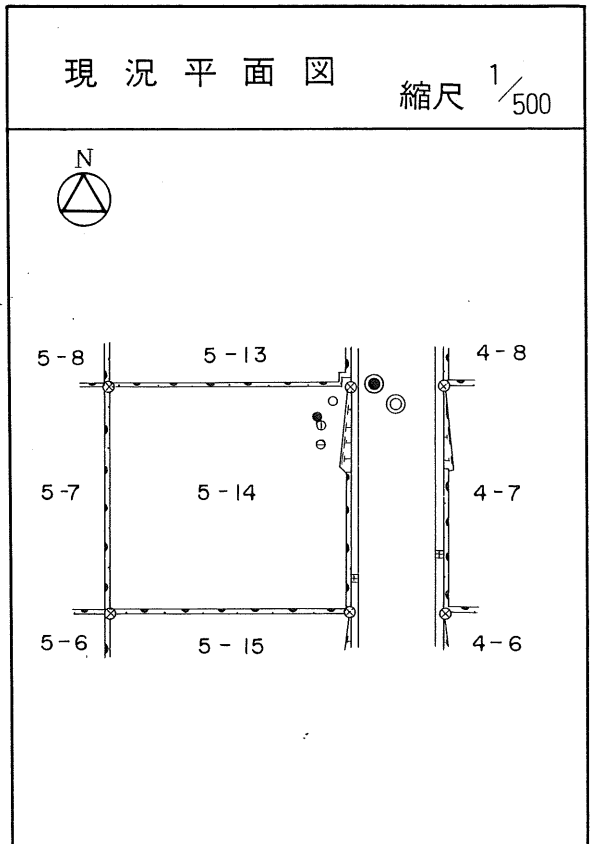

茂庭団地実測図

土地の所在	仙台市茂庭台 三 丁目 5 番の 14		
面 積	239.74 平方メートル		
譲 受 人	住 所		
	氏 名