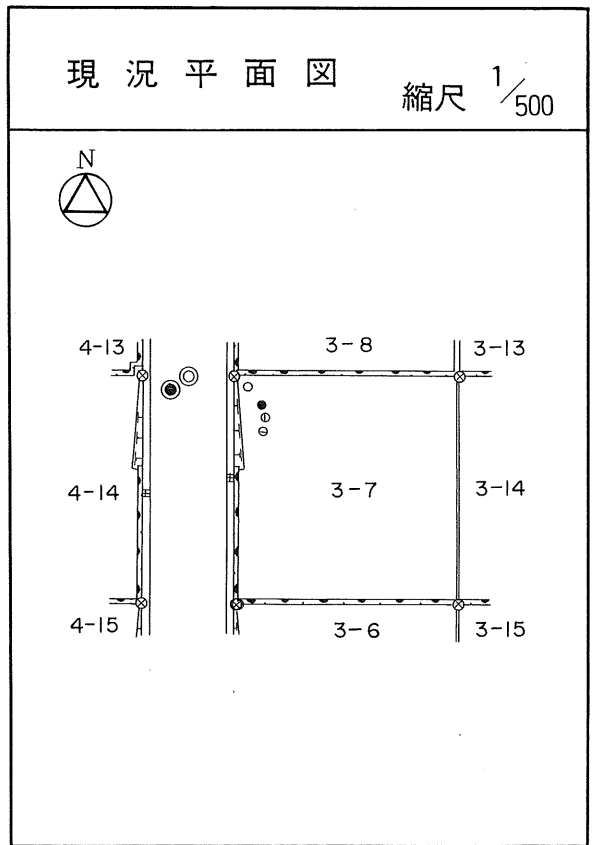

茂庭団地実測図

土地の所在	仙台市茂庭台 三丁目 3番の7		
面積	224.56 平方メートル		
譲 受 人	住所		
	氏名