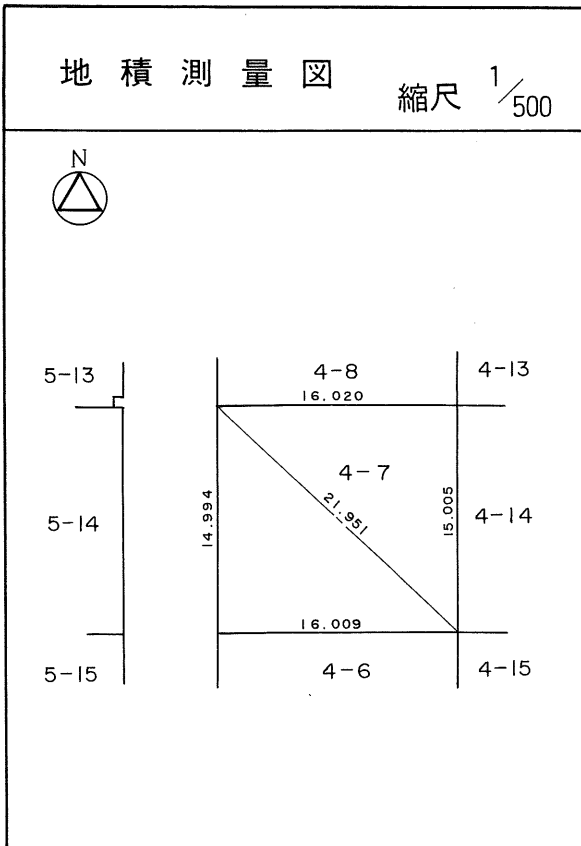

茂庭団地実測図

土地の所在	仙台市茂庭台 三丁目 4番の7		
面積	240.20 平方メートル		
譲受人	住所		
	氏名