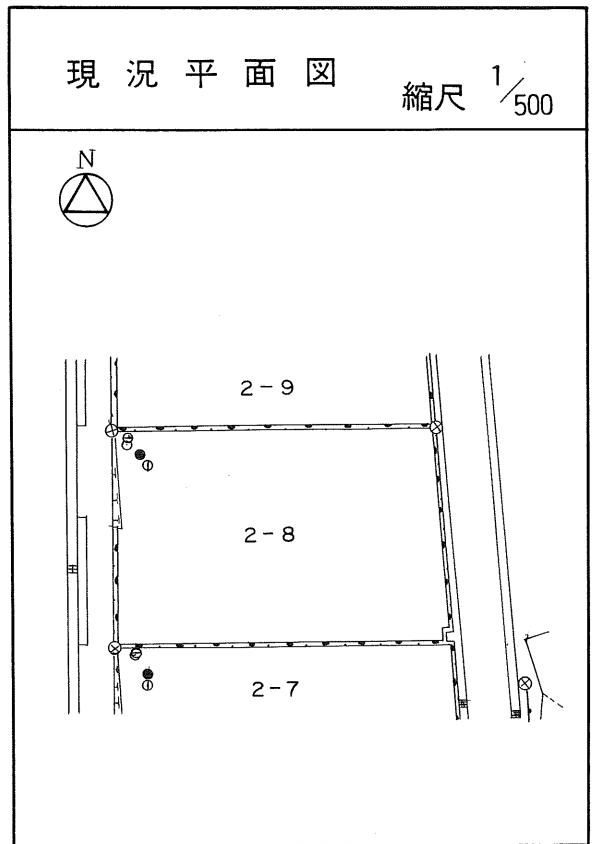

茂庭団地実測図

土地の所在	仙台市茂庭台 三丁目 2番の8		
面積	307.00 平方メートル		
譲受人	住所		
	氏名