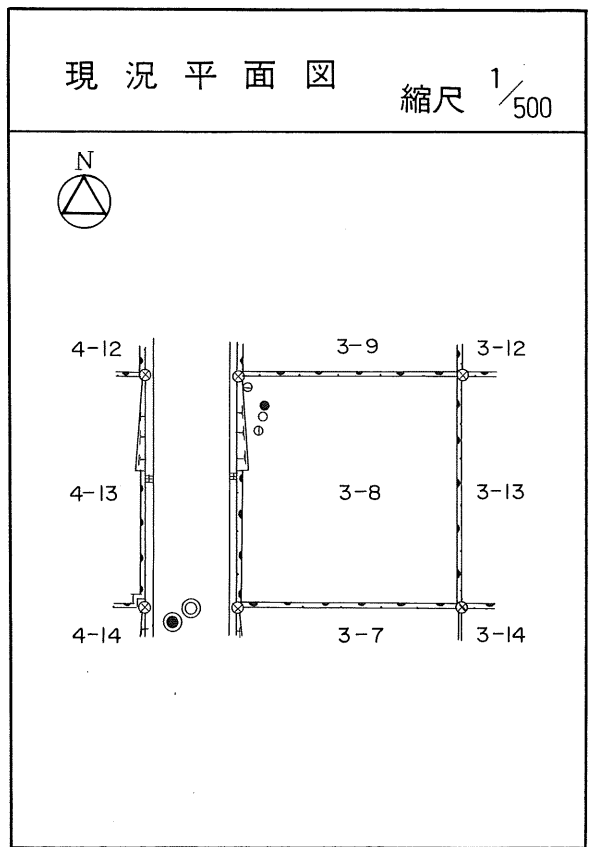

茂庭団地実測図

土地の所在	仙台市茂庭台 三丁目 3番の6		
面積	224.67 平方メートル		
譲 受 人	住所		
	氏名		

茂庭団地実測図

土地の所在	仙台市茂庭台 三丁目 3番の7		
面積	224.56 平方メートル		
譲 受 人	住所		
	氏名		

茂庭団地実測図

土地の所在	仙台市茂庭台 三丁目 3番の8		
面積	225.05 平方メートル		
譲受人	住所		
	氏名		

茂庭団地実測図