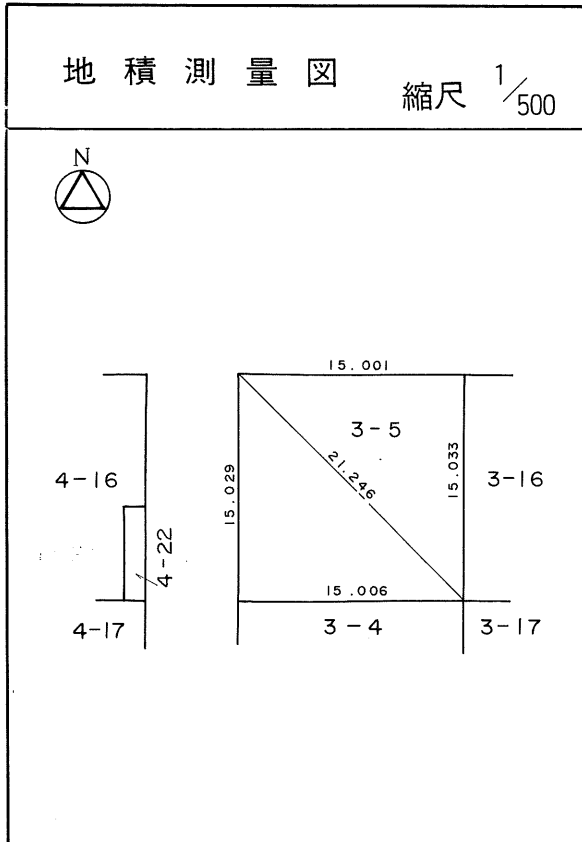

茂庭団地実測図

土地の所在	仙台市茂庭台 三丁目 3番の3		
面積	224.64 平方メートル		
譲受人	住所		
	氏名		

茂庭団地実測図

土地の所在	仙台市茂庭台 三 丁目 3 番の 4		
面積	2 2 4 . 9 3 平方メートル		
譲受人	住所		
	氏名		

茂庭団地実測図

土地の所在	仙台市茂庭台 三 丁目 3 番の 5		
面積	225.51 平方メートル		
譲受人	住所		
	氏名		