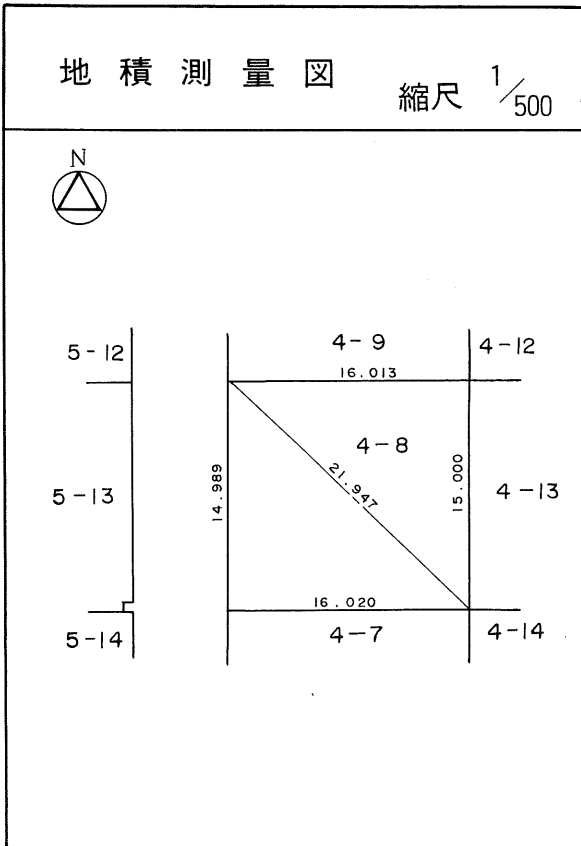

茂庭団地実測図

土地の所在	仙台市茂庭台 三丁目 4番の6		
面積	239.78 平方メートル		
譲受人	住所		
	氏名		

茂庭団地実測図

土地の所在	仙台市茂庭台 三丁目 4番の7		
面積	240.20 平方メートル		
譲受人	住所		
	氏名		

茂庭団地実測図

土地の所在	仙台市茂庭台 三丁目 4番の 8		
面積	240.15 平方メートル		
譲受人	住所		
	氏名		

茂庭団地実測図