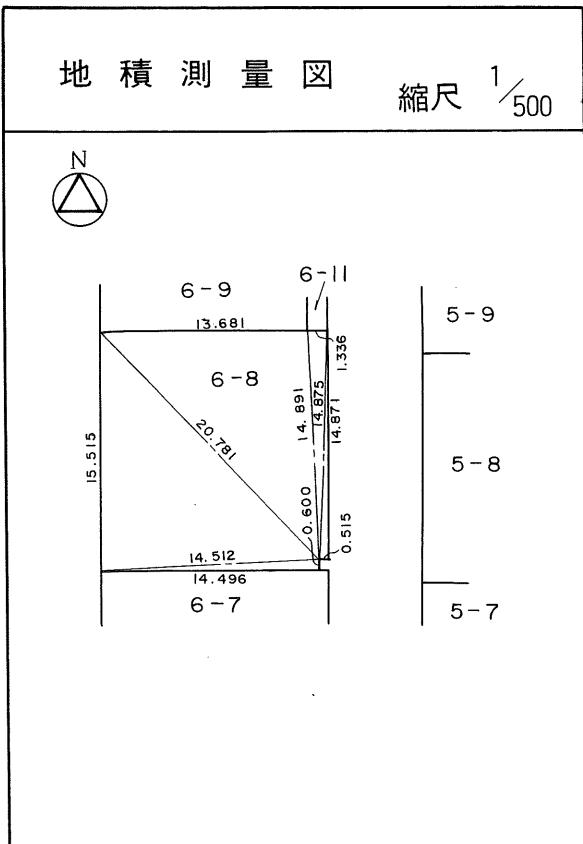

土地の所在	仙台市茂庭台 三丁目 5番の20		
面積	242.14 平方メートル		
譲受人	住所		
	氏名		

茂庭団地実測図

土地の所在	仙台市茂庭台 三 丁目 6 番の 1		
面 積	2 3 3 . 3 0 平方メートル		
譲 受 人	住 所		
	氏 名		

茂庭団地実測図

土地の所在	仙台市茂庭台 三丁目 6番の2		
面積	231.70 平方メートル		
譲受人	住所		
	氏名		

茂庭団地実測図

土地の所在	仙台市茂庭台 三丁目 6番の3		
面積	232.23 平方メートル		
譲 受 人	住所		
	氏名		

茂庭団地実測図

土地の所在	仙台市茂庭台 三丁目 6番の4		
面積	232.34 平方メートル		
譲受人	住所		
	氏名		

茂庭団地実測図

土地の所在	仙台市茂庭台 三 丁目 6 番の5
面積	234.44 平方メートル
譲受人	住所 氏名

茂庭団地実測図

土地の所在	仙台市茂庭台 三丁目 6番の6		
面積	233.66 平方メートル		
譲 受 人	住所		
	氏名		

茂庭団地実測図

土地の所在	仙台市茂庭台 三丁目 6番の7		
面積	232.77 平方メートル		
譲受人	住所		
	氏名		

茂庭団地実測図

土地の所在	仙台市茂庭台 三丁目 6番の8		
面積	232.28 平方メートル		
譲 受 人	住所		
	氏名		

茂庭団地実測図

土地の所在	仙台市茂庭台 三丁目 6番の9		
面積	224.75 平方メートル		
譲受人	住所		
	氏名		

茂庭団地実測図