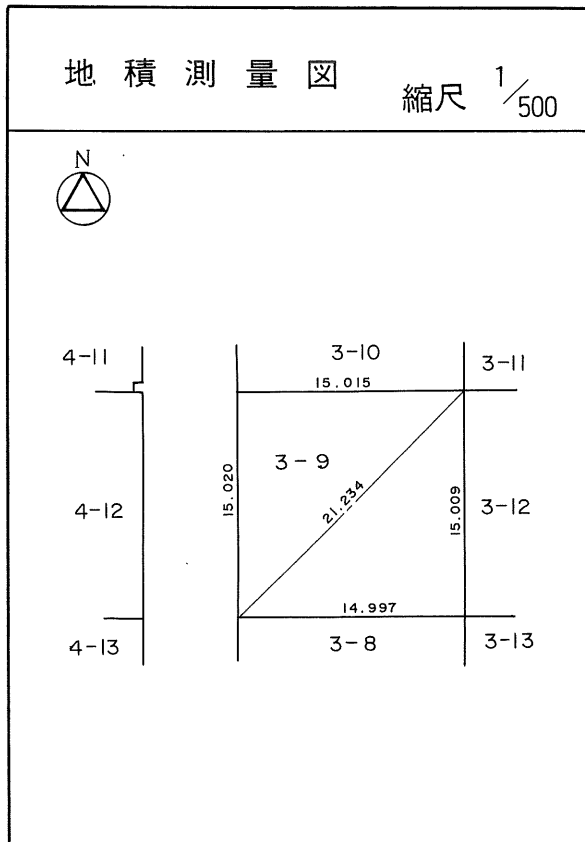

茂庭団地実測図

土地の所在	仙台市茂庭台 三 丁目 3 番の 9		
面積	2 2 5. 3 0 平方メートル		
譲受人	住所		
	氏名