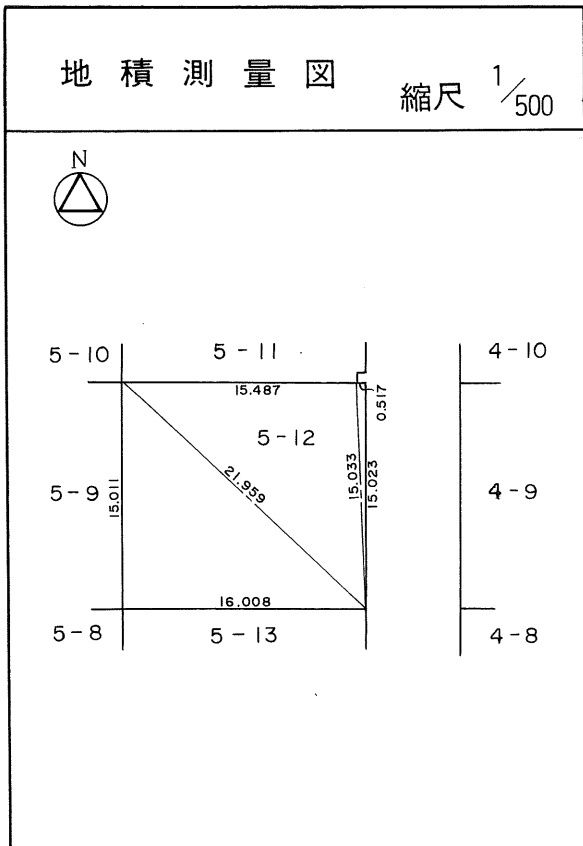

茂庭団地実測図

土地の所在	仙台市茂庭台 三丁目 5番の7		
面積	239.69 平方メートル		
譲 受 人	住所		
	氏名		

茂庭団地実測図

土地の所在	仙台市茂庭台 三丁目 5番の8
面積	239.93 平方メートル
譲受人	住所 氏名

茂庭団地実測図

土地の所在	仙台市茂庭台 三丁目 5番の9		
面積	239.80 平方メートル		
譲受人	住所		
	氏名		

茂庭団地実測図

土地の所在	仙台市茂庭台 三丁目 5番の10		
面積	242.57 平方メートル		
譲 受 人	住所		
	氏名		

茂庭団地実測図

土地の所在	仙台市茂庭台 三丁目 5番の11		
面積	241.47 平方メートル		
譲受人	住所		
	氏名		

茂庭団地実測図

土地の所在	仙台市茂庭台 三丁目 5番の12		
面積	240.36 平方メートル		
譲 受 人	住所		
	氏名		

茂庭団地実測図

土地の所在	仙台市茂庭台 三丁目 5番の13		
面積	239.80 平方メートル		
譲 受 人	住所		
	氏名		

茂庭団地実測図