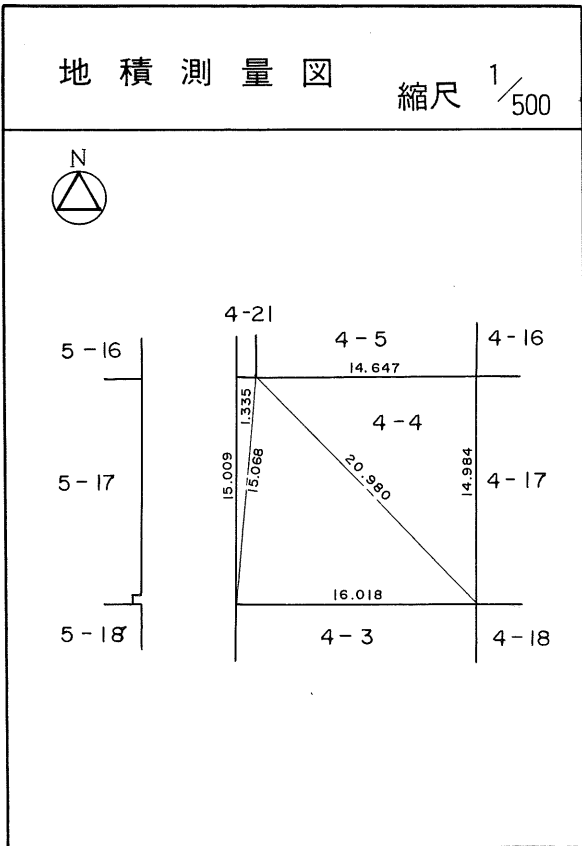

土地の所在	仙台市茂庭台 三丁目 4番の2		
面積	239.97 平方メートル		
譲 受 人	住所		
	氏名		

茂庭団地実測図

土地の所在	仙台市茂庭台 三丁目 4番の3		
面積	239.99 平方メートル		
譲受人	住所		
	氏名		

茂庭団地実測図

土地の所在	仙台市茂庭台 三丁目 4番の4		
面積	239.94 平方メートル		
譲受人	住所		
	氏名		

茂庭団地実測図

土地の所在	仙台市茂庭台 三丁目 4番の5		
面積	232.06 平方メートル		
譲受人	住所		
	氏名		

茂庭団地実測図

土地の所在	仙台市茂庭台 三丁目 4番の6		
面積	239.78 平方メートル		
譲受人	住所		
	氏名		

茂庭団地実測図

土地の所在	仙台市茂庭台 三丁目 4番の7		
面積	240.20 平方メートル		
譲受人	住所		
	氏名		

茂庭団地実測図

土地の所在	仙台市茂庭台 三丁目 4番の 8		
面積	240.15 平方メートル		
譲受人	住所		
	氏名		

茂庭団地実測図