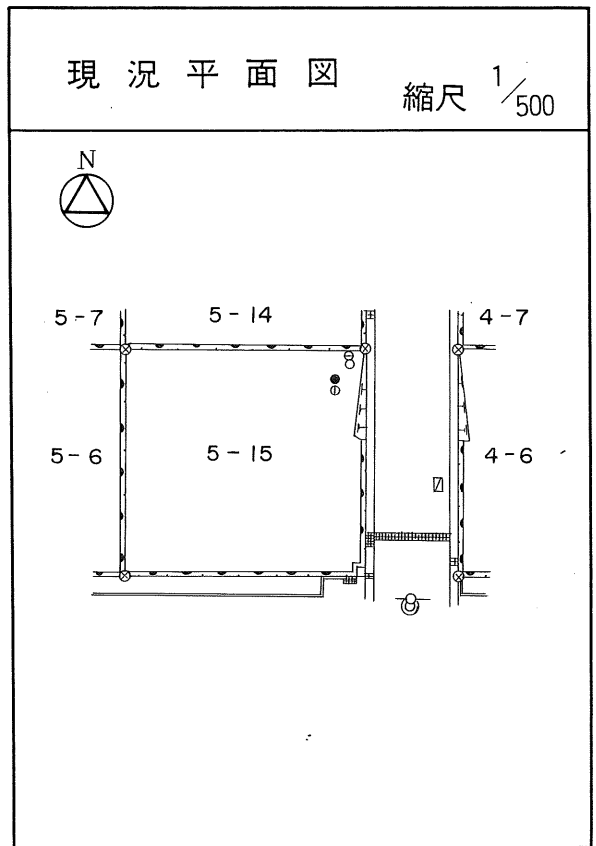

茂庭団地実測図

土地の所在	仙台市茂庭台 三丁目 5番の15		
面積	239.09 平方メートル		
譲 受 人	住所		
	氏名