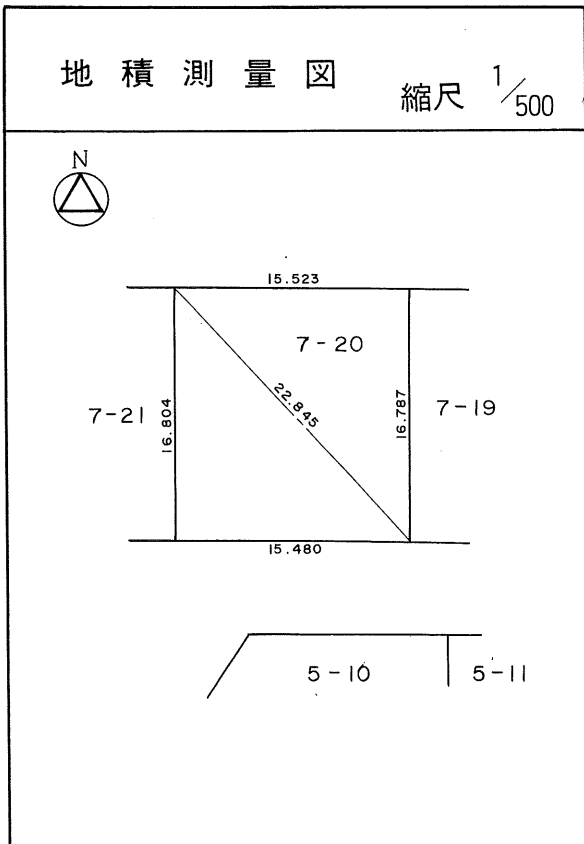

土地の所在	仙台市茂庭台 三丁目 7番の17		
面積	259.59 平方メートル		
譲受人	住所		
	氏名		

茂庭団地実測図

土地の所在	仙台市茂庭台 三丁目 7番の18		
面積	259.65 平方メートル		
譲受人	住所		
	氏名		

茂庭団地実測図

土地の所在	仙台市茂庭台 三丁目 7番の19		
面積	259.19 平方メートル		
譲 受 人	住所		
	氏名		

茂庭団地実測図

土地の所在	仙台市茂庭台 三 丁目 7 番の 20		
面積	260.35 平方メートル		
譲受人	住所		
	氏名		