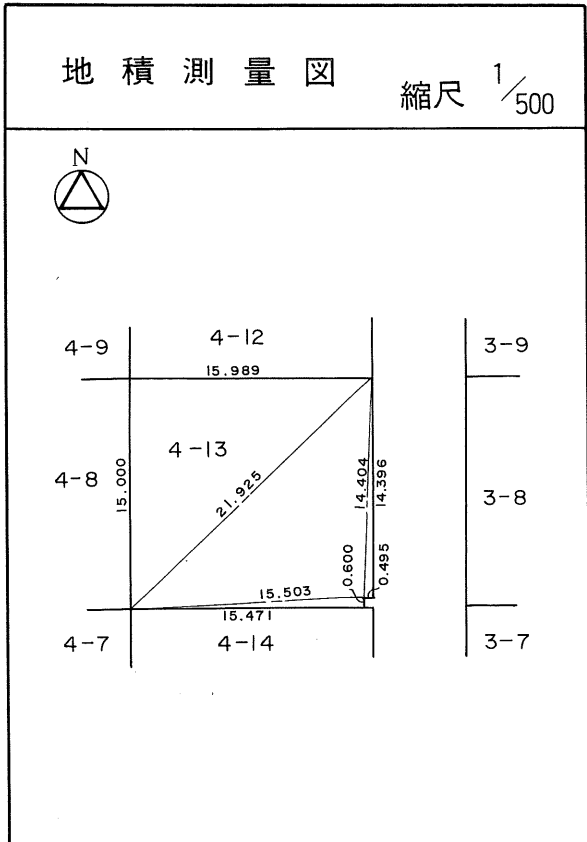

茂庭団地実測図

土地の所在	仙台市茂庭台 三丁目 4番の13		
面積	239.46 平方メートル		
譲受人	住所		
	氏名