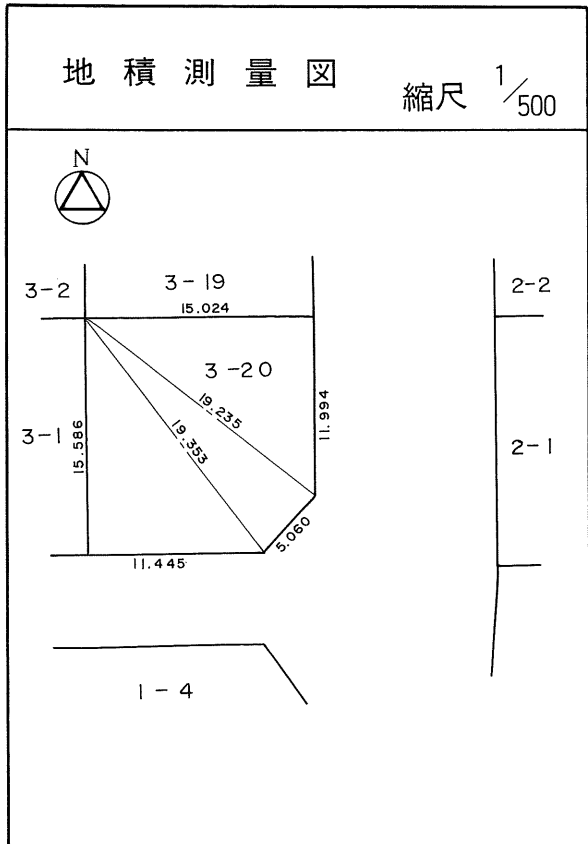

茂庭団地実測図

土地の所在	仙台市茂庭台 三丁目 3番の20		
面積	227.66 平方メートル		
譲受人	住所		
	氏名