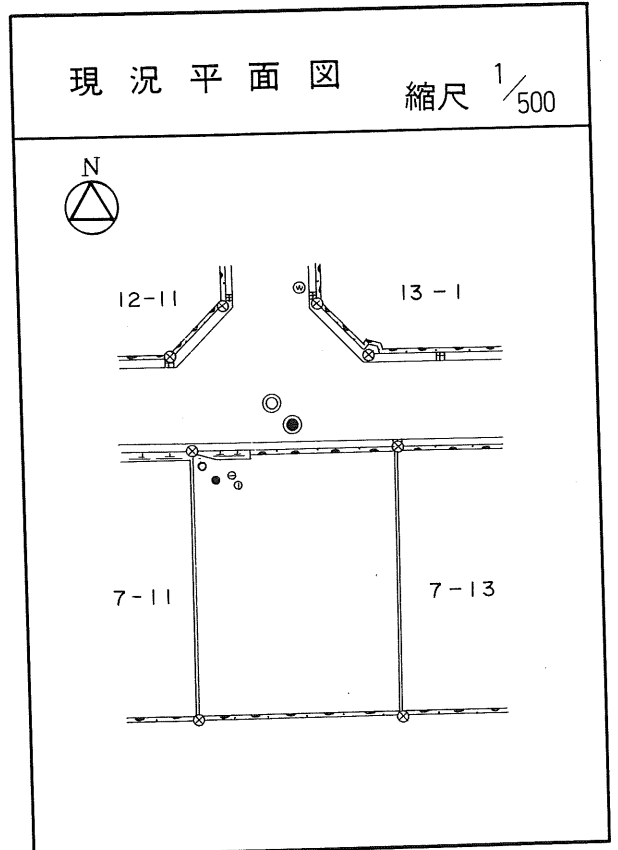

土地の所在	仙台市茂庭台 三丁目 7番の10		
面積	264.08 平方メートル		
譲受人	住所		
	氏名		

茂庭団地実測図

土地の所在	仙台市茂庭台 三丁目 7番の11		
面積	244.78 平方メートル		
譲受人	住所		
	氏名		

茂庭団地実測図

土地の所在	仙台市茂庭台 三丁目 7番の12
面積	245.13 平方メートル
譲受人	住所
	氏名

茂庭団地実測図

土地の所在	仙台市茂庭台 三丁目 7番の13		
面積	244.54 平方メートル		
譲受人	住所		
	氏名		