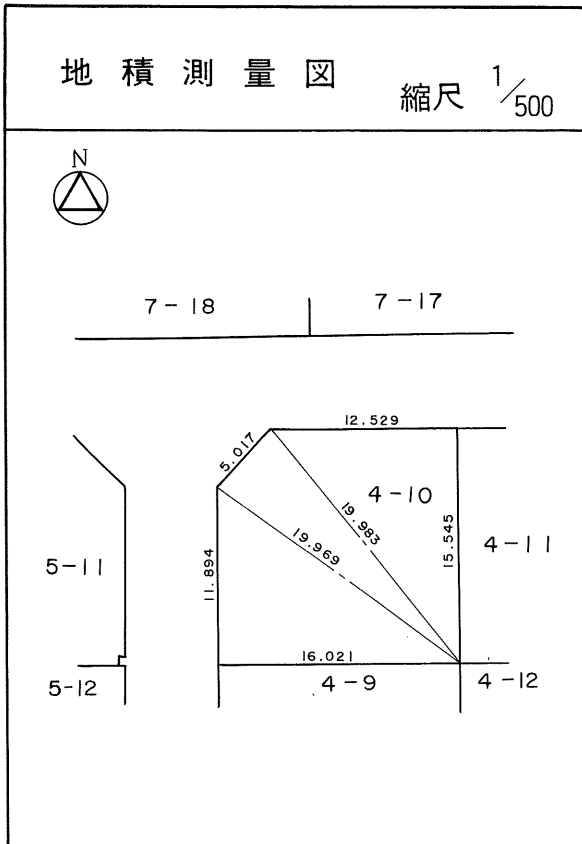

茂庭団地実測図

土地の所在	仙台市茂庭台 三丁目 4番の10		
面積	242.37 平方メートル		
譲 受 人	住所		
	氏名