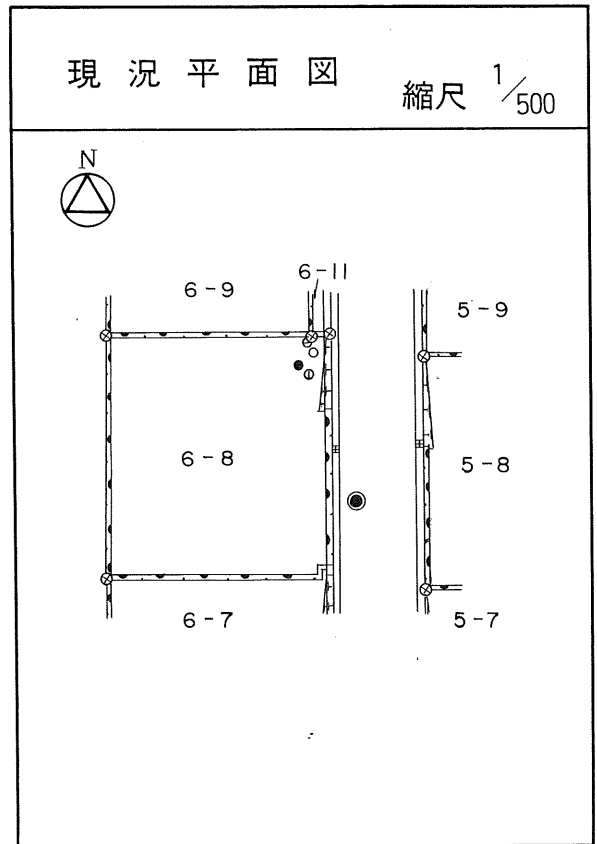

茂庭団地実測図

土地の所在	仙台市茂庭台 三丁目 6番の8		
面積	232.28 平方メートル		
譲 受 人	住所		
	氏名