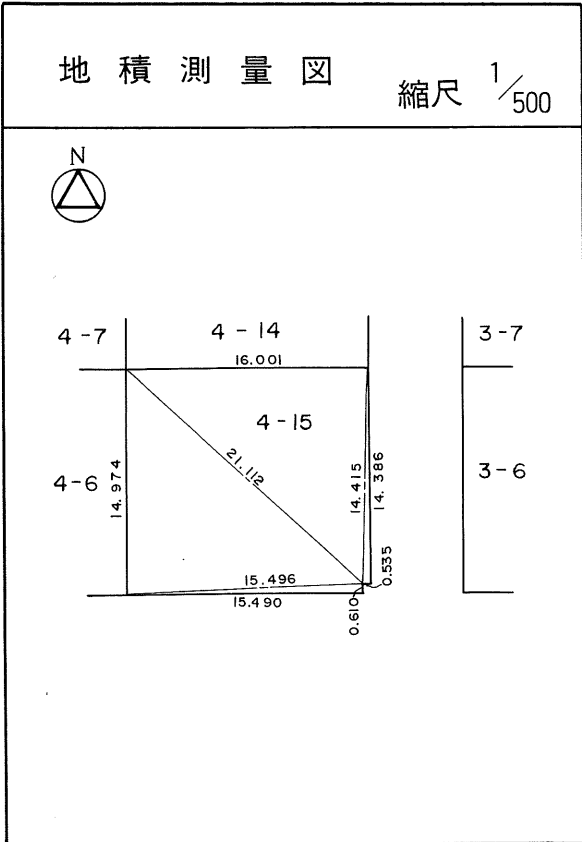

茂庭団地実測図

土地の所在	仙台市茂庭台 三 丁目 4 番の 12		
面積	239.61 平方メートル		
譲受人	住所		
	氏名		

茂庭団地実測図

土地の所在	仙台市茂庭台 三丁目 4番の13		
面積	239.46 平方メートル		
譲受人	住所		
	氏名		

茂庭団地実測図

土地の所在	仙台市茂庭台 三 丁目 4 番の 14		
面積	239.78 平方メートル		
譲受人	住所		
	氏名		

茂庭団地実測図

土地の所在	仙台市茂庭台 三丁目 4番の15		
面積	239.73 平方メートル		
譲受人	住所		
	氏名		

茂庭団地実測図

土地の所在	仙台市茂庭台 三 丁目 4 番の 16		
面積	232.54 平方メートル		
譲受人	住所		
	氏名		

茂庭団地実測図

土地の所在	仙台市茂庭台 三丁目 4番の17		
面積	239.83 平方メートル		
譲受人	住所		
	氏名		

茂庭団地実測図