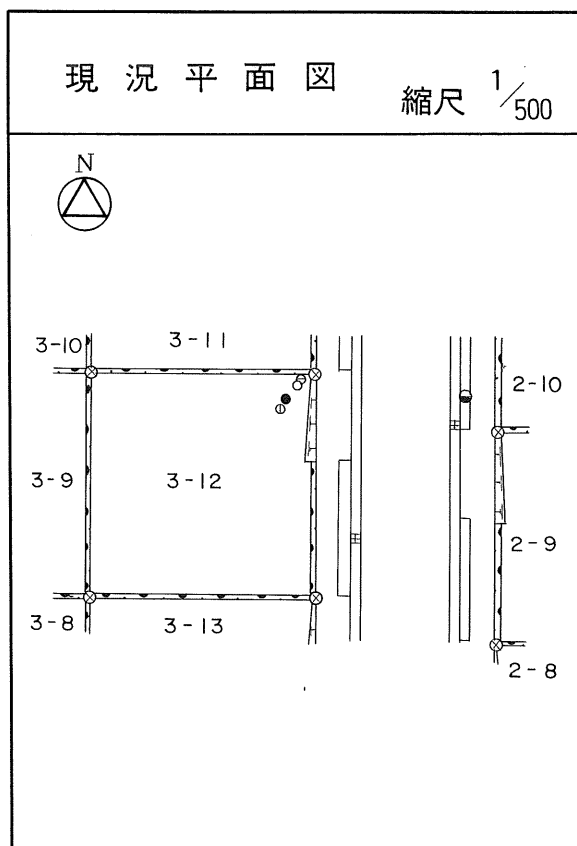

茂庭団地実測図

土地の所在	仙台市茂庭台 三 丁目 3 番の 12		
面積	2 2 5 . 5 7 平方メートル		
譲 受 人	住所		
	氏名