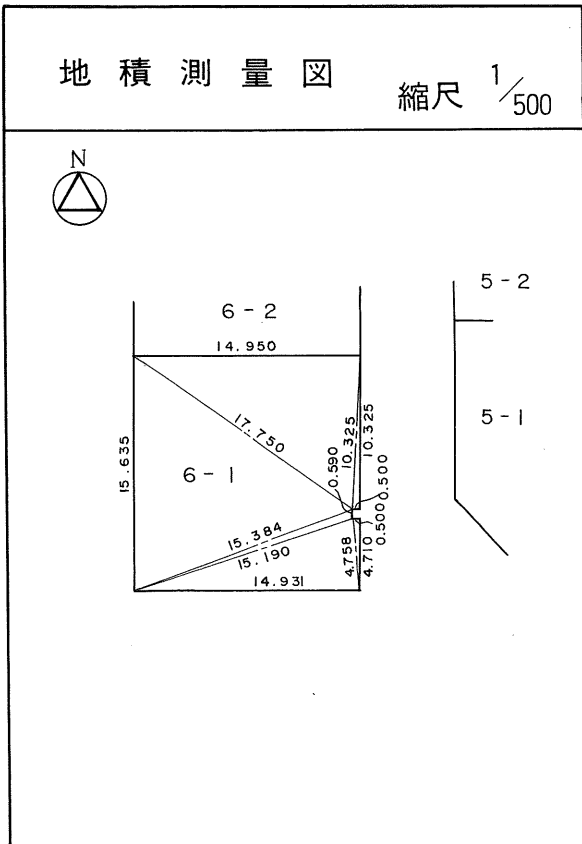

茂庭団地実測図

土地の所在	仙台市茂庭台 三丁目 5番の17		
面積	239.51 平方メートル		
譲 受 人	住所		
	氏名		

茂庭団地実測図

土地の所在	仙台市茂庭台 三丁目 5番の18		
面積	241.08 平方メートル		
譲 受 人	住所		
	氏名		

茂庭団地実測図

土地の所在	仙台市茂庭台 三丁目 5番の19		
面積	240.12 平方メートル		
譲受人	住所		
	氏名		

茂庭団地実測図

土地の所在	仙台市茂庭台 三丁目 5番の20		
面積	242.14 平方メートル		
譲受人	住所		
	氏名		

茂庭団地実測図

土地の所在	仙台市茂庭台 三 丁目 6 番の 1		
面 積	2 3 3 . 3 0 平方メートル		
譲 受 人	住 所		
	氏 名		

茂庭団地実測図

土地の所在	仙台市茂庭台 三丁目 6番の2		
面積	231.70 平方メートル		
譲受人	住所		
	氏名		

茂庭団地実測図