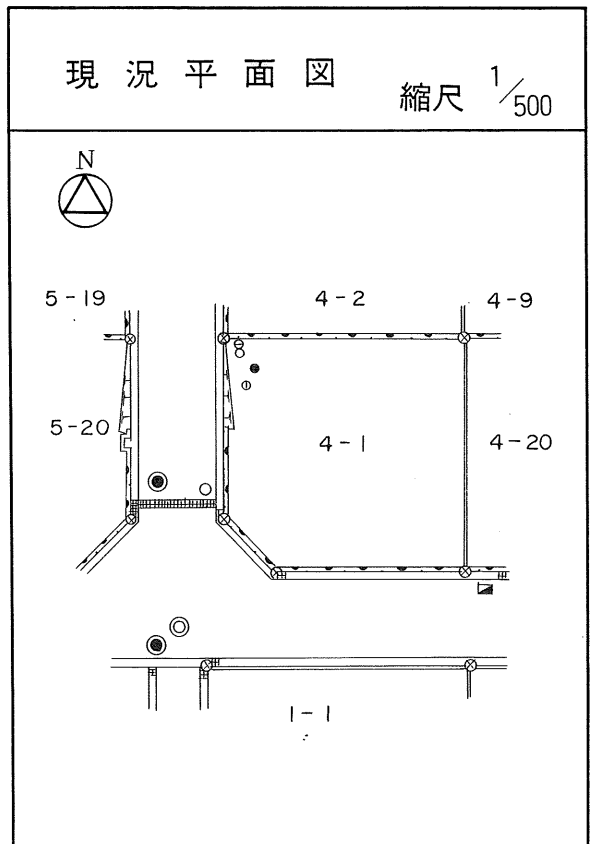

茂庭団地実測図

土地の所在	仙台市茂庭台 三 丁目 3 番の 19		
面積	225.13 平方メートル		
譲 受 人	住所		
	氏名		

茂庭団地実測図

土地の所在	仙台市茂庭台 三丁目 3番の20		
面積	227.66 平方メートル		
譲受人	住所		
	氏名		

茂庭団地実測図

土地の所在	仙台市茂庭台 三丁目 4番の1		
面積	242.25 平方メートル		
譲受人	住所		
	氏名		

茂庭団地実測図