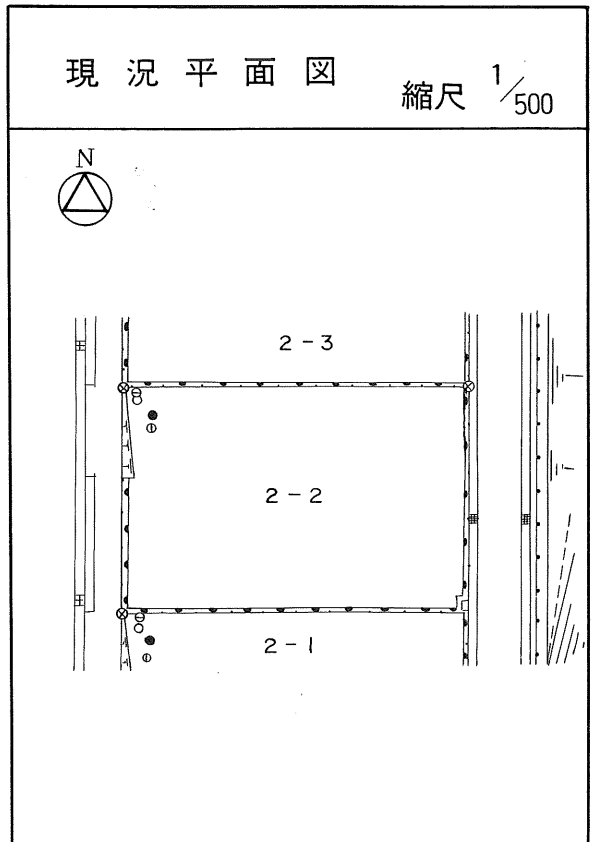

土地の所在	仙台市茂庭台 三丁目 1番の4		
面積	307.59 平方メートル		
譲受人	住所		
	氏名		

茂庭団地実測図

土地の所在	仙台市茂庭台 三丁目 1番の5		
面積	275.11 平方メートル		
譲受人	住所		
	氏名		

茂庭団地実測図

土地の所在	仙台市茂庭台 三丁目 2番の1		
面積	324.37 平方メートル		
譲受人	住所		
	氏名		

茂庭団地実測図

土地の所在	仙台市茂庭台 三 丁目 2 番の 2		
面積	344.52 平方メートル		
譲受人	住所		
	氏名		