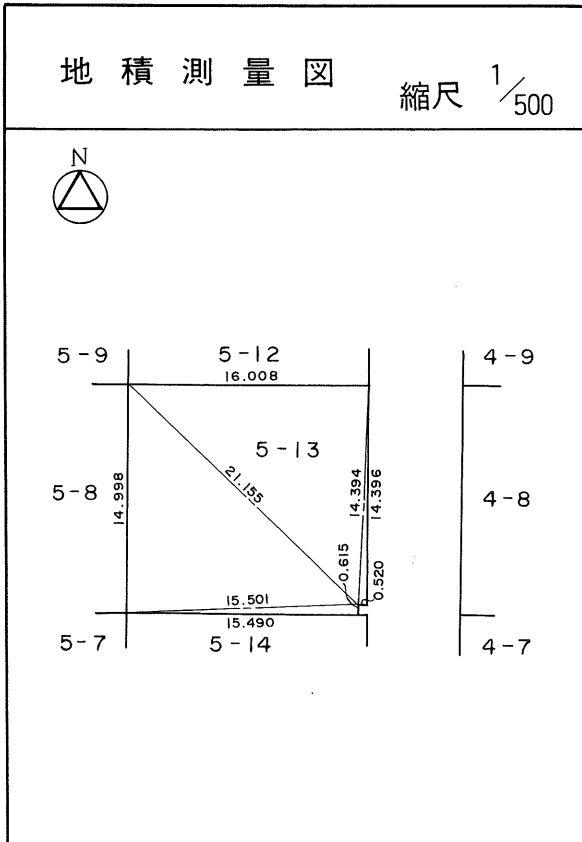

茂庭団地実測図

土地の所在	仙台市茂庭台 三丁目 5番の11		
面積	241.47 平方メートル		
譲受人	住所		
	氏名		

茂庭団地実測図

土地の所在	仙台市茂庭台 三丁目 5番の12		
面積	240.36 平方メートル		
譲 受 人	住所		
	氏名		

茂庭団地実測図

土地の所在	仙台市茂庭台 三丁目 5番の13		
面積	239.80 平方メートル		
譲 受 人	住所		
	氏名		

茂庭団地実測図