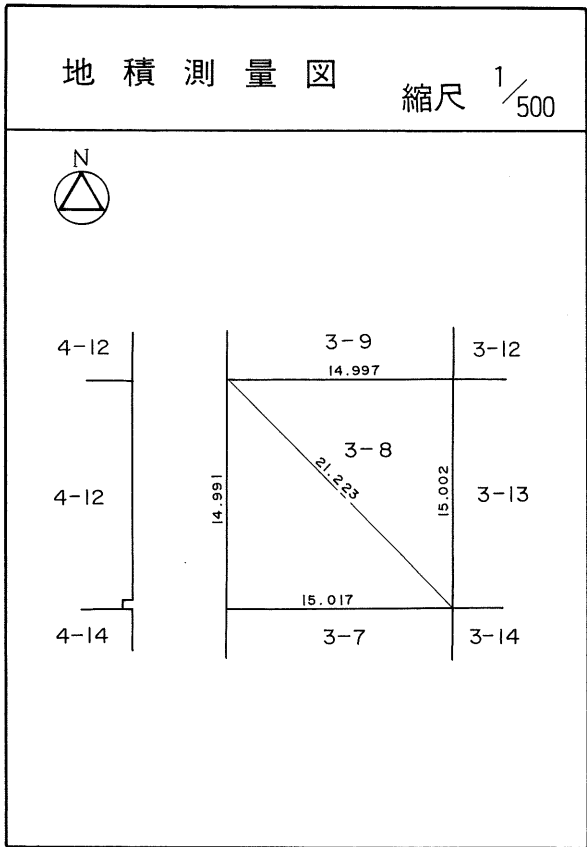

茂庭団地実測図

土地の所在	仙台市茂庭台 三丁目 3番の6		
面積	224.67 平方メートル		
譲 受 人	住所		
	氏名		

茂庭団地実測図

土地の所在	仙台市茂庭台 三丁目 3番の7		
面積	224.56 平方メートル		
譲 受 人	住所		
	氏名		

茂庭団地実測図

土地の所在	仙台市茂庭台 三丁目 3番の8		
面積	225.05 平方メートル		
譲受人	住所		
	氏名		

茂庭団地実測図