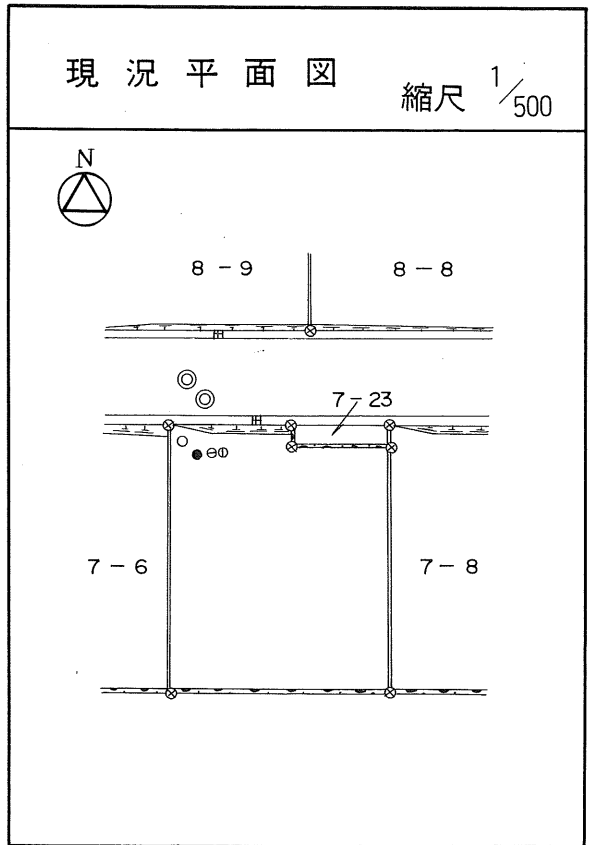

茂庭団地実測図

土地の所在	仙台市茂庭台 三丁目 7番の7		
面積	254.55 平方メートル		
譲受人	住所		
	氏名