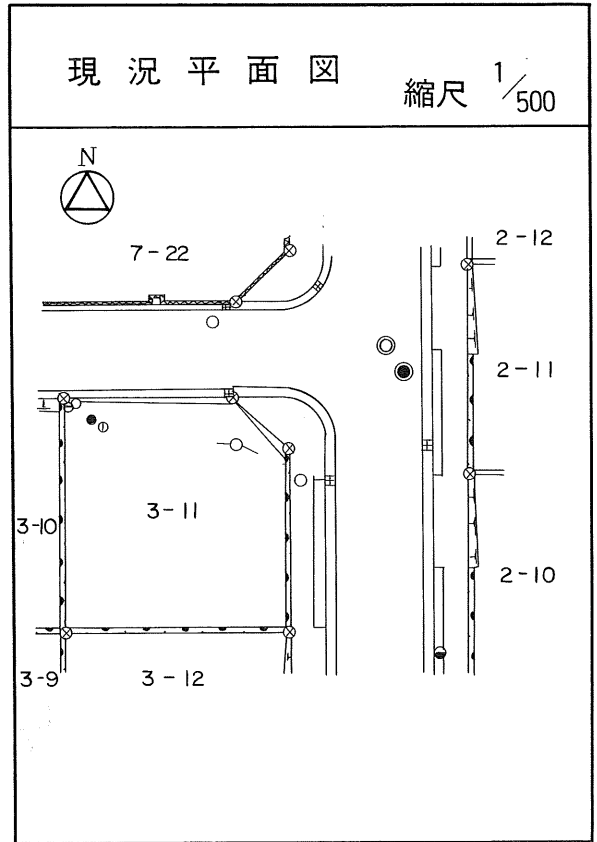

土地の所在	仙台市茂庭台 三 丁目 3 番の 9		
面積	2 2 5. 3 0 平方メートル		
譲受人	住所		
	氏名		

茂庭団地実測図

土地の所在	仙台市茂庭台 三丁目 3番の10		
面積	226.76 平方メートル		
譲受人	住所		
	氏名		

茂庭団地実測図

土地の所在	仙台市茂庭台 三 丁目 3 番の 11		
面積	226.13 平方メートル		
譲受人	住所		
	氏名		

茂庭団地実測図