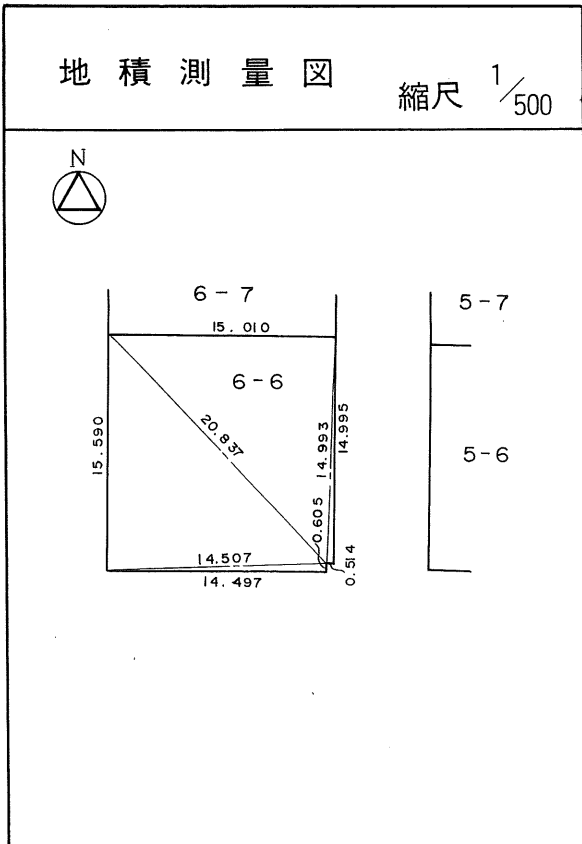

土地の所在	仙台市茂庭台 三丁目 5番の20		
面積	242.14 平方メートル		
譲受人	住所		
	氏名		

茂庭団地実測図

土地の所在	仙台市茂庭台 三 丁目 6 番の 1		
面 積	2 3 3 . 3 0 平方メートル		
譲 受 人	住 所		
	氏 名		

茂庭団地実測図

土地の所在	仙台市茂庭台 三丁目 6番の2		
面積	231.70 平方メートル		
譲受人	住所		
	氏名		

茂庭団地実測図

土地の所在	仙台市茂庭台 三丁目 6番の3		
面積	232.23 平方メートル		
譲 受 人	住所		
	氏名		

茂庭団地実測図

土地の所在	仙台市茂庭台 三丁目 6番の4		
面積	232.34 平方メートル		
譲受人	住所		
	氏名		

茂庭団地実測図

土地の所在	仙台市茂庭台 三 丁目 6 番の5
面積	234.44 平方メートル
譲受人	住所 氏名

茂庭団地実測図

土地の所在	仙台市茂庭台 三丁目 6番の6		
面積	233.66 平方メートル		
譲 受 人	住所		
	氏名		

茂庭団地実測図

土地の所在	仙台市茂庭台 三丁目 6番の7		
面積	232.77 平方メートル		
譲受人	住所		
	氏名		

茂庭団地実測図

土地の所在	仙台市茂庭台 三丁目 6番の8		
面積	232.28 平方メートル		
譲 受 人	住所		
	氏名		

茂庭団地実測図

土地の所在	仙台市茂庭台 三丁目 6番の9		
面積	224.75 平方メートル		
譲受人	住所		
	氏名		

茂庭団地実測図