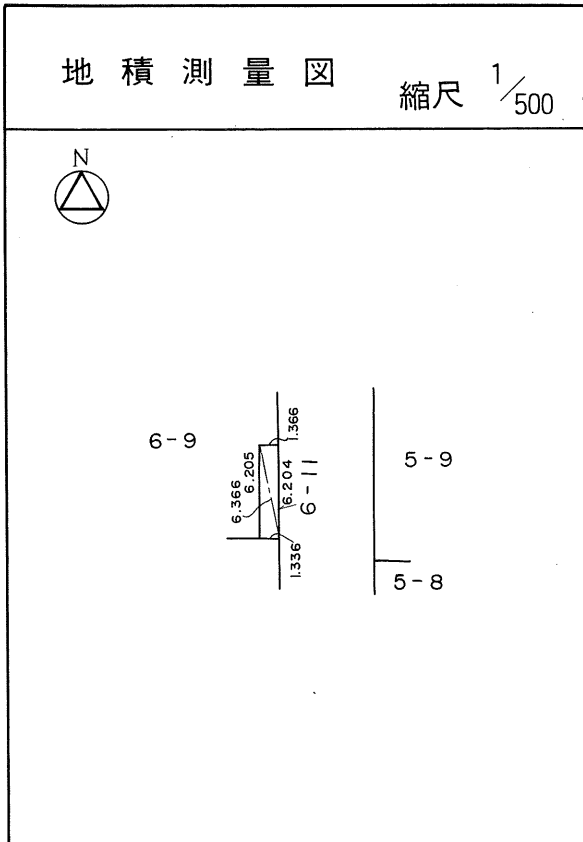

茂庭団地実測図

土地の所在	仙台市茂庭台 三丁目 6番の11		
面積	8.38 平方メートル		
譲受人	住所		
	氏名