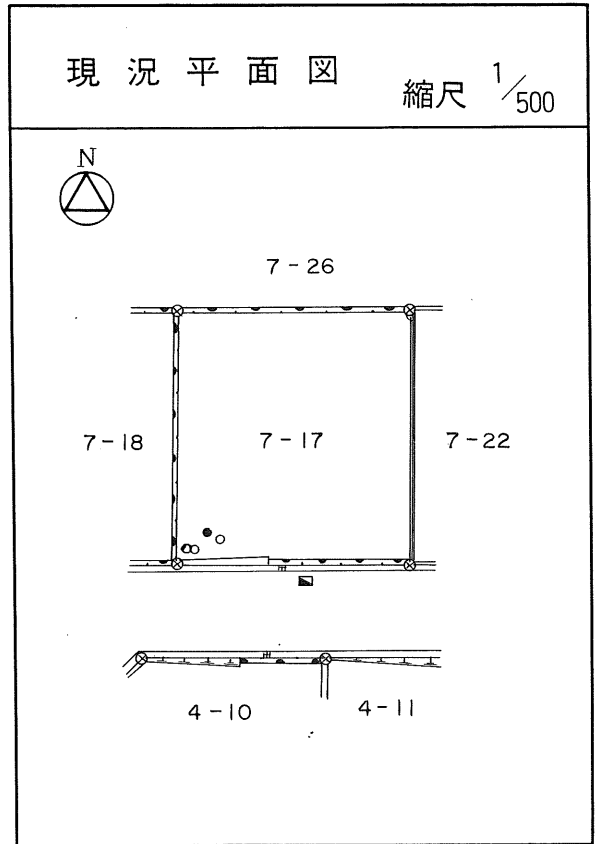

茂庭団地実測図

土地の所在	仙台市茂庭台 三丁目 7番の17		
面積	259.59 平方メートル		
譲受人	住所		
	氏名