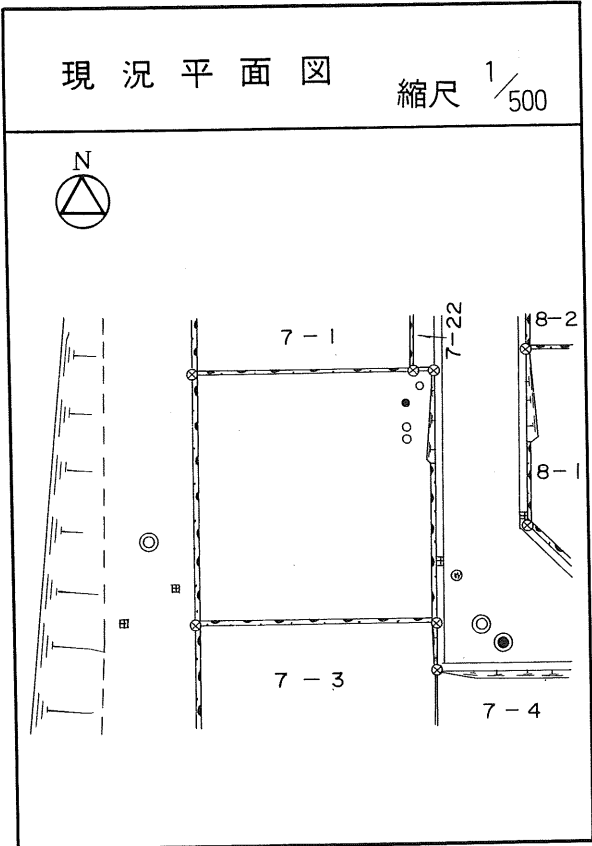

土地の所在	仙台市茂庭台 三 丁目 6 番の10		
面積	233.49 平方メートル		
譲受人	住所		
	氏名		

茂庭団地実測図

土地の所在	仙台市茂庭台 三丁目 6番の11		
面積	8.38 平方メートル		
譲受人	住所		
	氏名		

茂庭団地実測図

土地の所在	仙台市茂庭台 三丁目 7番の1		
面積	252.08 平方メートル		
譲受人	住所		
	氏名		

茂庭団地実測図

土地の所在	仙台市茂庭台 三丁目 7番の2		
面積	267.70 平方メートル		
譲受人	住所		
	氏名		