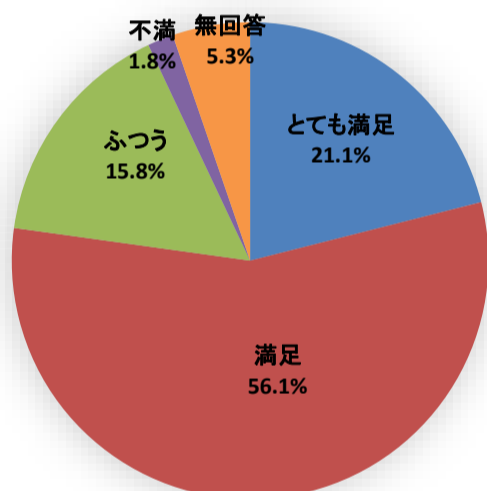

平成29年度利用者アンケート せんだいメディアテーク[施設貸出12月]

[回答数 57]

使用施設	オープン スクエア	2f会議室	5fギャラ リー	7f会議室	スタジオ シアター	無回答
	2	19	0	32	6	0

使用料はいかがですか

施設の広報や使用申込方法はいかがですか

施設の利用しやすさはいかがですか

職員の対応はいかがですか

総合的な満足度はどれに当てはまりますか

[回答数 36]

平成29年度利用者アンケート メディアテーク[シネバトル]

[回答数 23]

講座の内容はいかがですか

催しの広報はいかがですか

会場の利用しやすさはいかがですか

職員の対応はいかがですか

総合的な満足度はどれに当てはまりますか