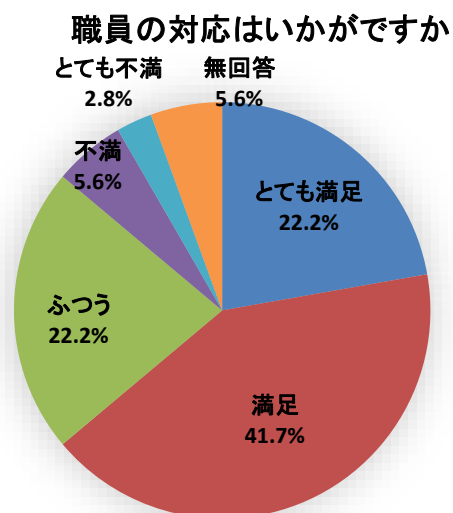

平成29年度利用者アンケート せんだいメディアテーク[施設貸出12月]

[回答数 57]

使用施設	オープン スクエア	2f会議室	5fギャラ リー	7f会議室	スタジオ シアター	無回答
	2	19	0	32	6	0

使用料はいかがですか

施設の広報や使用申込方法はいかがですか

施設の利用しやすさはいかがですか

職員の対応はいかがですか

総合的な満足度はどれに当てはまりますか

[回答数 36]

平成29年度利用者アンケート メディアテーク[シネバトル]

[回答数 23]

講座の内容はいかがですか

催しの広報はいかがですか

会場の利用しやすさはいかがですか

職員の対応はいかがですか

総合的な満足度はどれに当てはまりますか