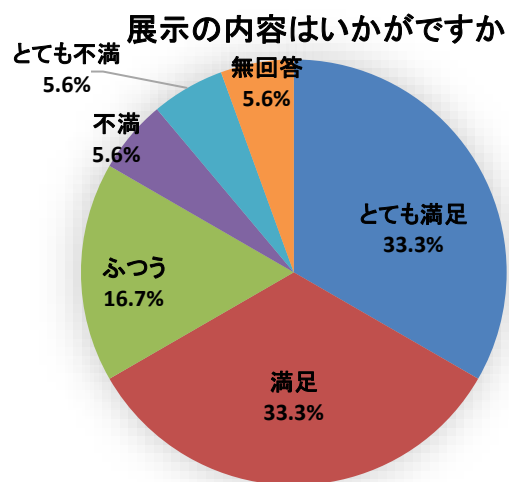

平成29年度利用者アンケート せんだいメディアテーク[施設貸出12月]

[回答数 57]

使用施設	オープン スクエア	2f会議室	5fギャラ リー	7f会議室	スタジオ シアター	無回答
	2	19	0	32	6	0

使用料はいかがですか

施設の広報や使用申込方法はいかがですか

施設の利用しやすさはいかがですか

職員の対応はいかがですか

総合的な満足度はどれに当てはまりますか

[回答数 36]

平成29年度利用者アンケート メディアテーク[シネバトル]

[回答数 23]

講座の内容はいかがですか

催しの広報はいかがですか

会場の利用しやすさはいかがですか

職員の対応はいかがですか

総合的な満足度はどれに当てはまりますか

講座の内容はいかがですか

催しの広報はいかがですか

会場の利用しやすさはいかがですか

職員の対応はいかがですか

総合的な満足度はどれに当てはまりますか