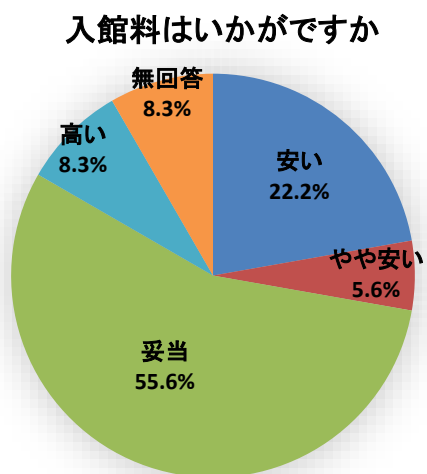

平成29年度利用者アンケート せんだいメディアテーク[施設貸出12月]

[回答数 57]

使用施設	オープン スクエア	2f会議室	5fギャラ リー	7f会議室	スタジオ シアター	無回答
	2	19	0	32	6	0

使用料はいかがですか

施設の広報や使用申込方法はいかがですか

施設の利用しやすさはいかがですか

職員の対応はいかがですか

総合的な満足度はどれに当てはまりますか

[回答数 36]

平成29年度利用者アンケート メディアテーク[シネバトル]

[回答数 23]

講座の内容はいかがですか

催しの広報はいかがですか

会場の利用しやすさはいかがですか

職員の対応はいかがですか

総合的な満足度はどれに当てはまりますか

講座の内容はいかがですか

催しの広報はいかがですか

会場の利用しやすさはいかがですか

職員の対応はいかがですか

総合的な満足度はどれに当てはまりますか