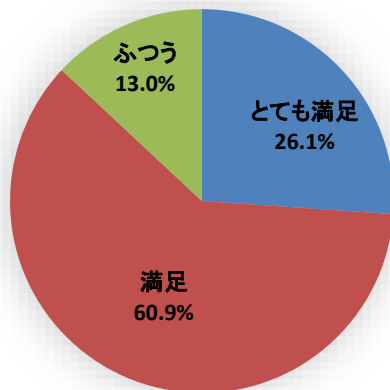

[回答数 36]

平成29年度利用者アンケート メディアテーク[シネバトル]

[回答数 23]

講座の内容はいかがですか

催しの広報はいかがですか

会場の利用しやすさはいかがですか

職員の対応はいかがですか

総合的な満足度はどれに当てはまりますか

講座の内容はいかがですか

催しの広報はいかがですか

会場の利用しやすさはいかがですか

職員の対応はいかがですか

総合的な満足度はどれに当てはまりますか