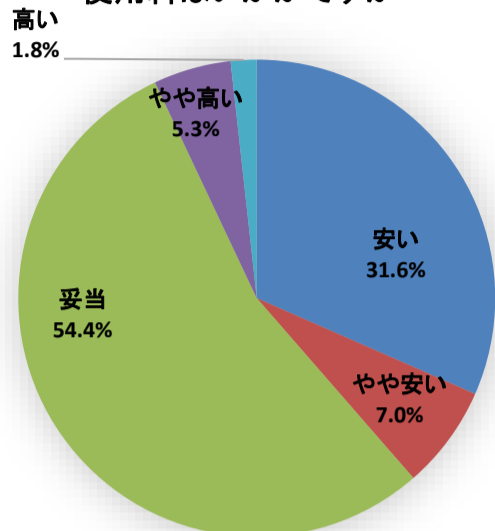

平成29年度利用者アンケート せんだいメディアテーク[施設貸出12月]

[回答数 57]

使用施設	オープン スクエア	2f会議室	5fギャラ リー	7f会議室	スタジオ シアター	無回答
	2	19	0	32	6	0

使用料はいかがですか

施設の広報や使用申込方法はいかがですか

施設の利用しやすさはいかがですか

職員の対応はいかがですか

総合的な満足度はどれに当てはまりますか

[回答数 36]

平成29年度利用者アンケート メディアテーク[シネバトル]

[回答数 23]

講座の内容はいかがですか

催しの広報はいかがですか

会場の利用しやすさはいかがですか

職員の対応はいかがですか

総合的な満足度はどれに当てはまりますか