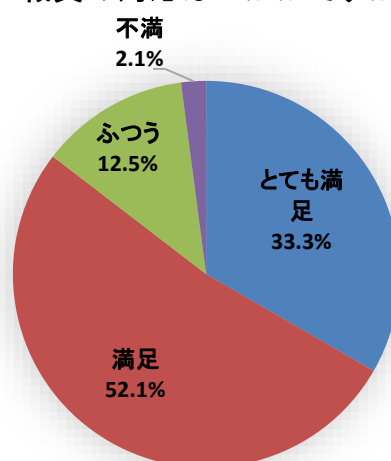

[回答数 36]

平成29年度利用者アンケート メディアテーク[シネバトル]

[回答数 23]

講座の内容はいかがですか

催しの広報はいかがですか

会場の利用しやすさはいかがですか

職員の対応はいかがですか

総合的な満足度はどれに当てはまりますか

講座の内容はいかがですか

催しの広報はいかがですか

会場の利用しやすさはいかがですか

職員の対応はいかがですか

総合的な満足度はどれに当てはまりますか