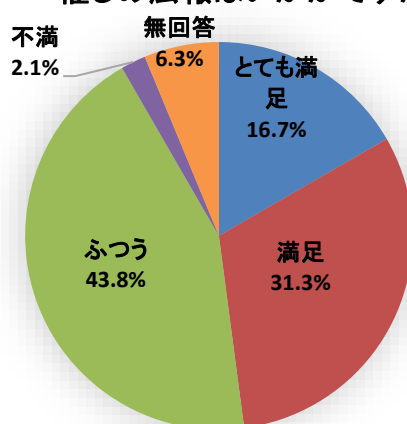

[回答数 36]

平成29年度利用者アンケート メディアテーク[シネバトル]

[回答数 23]

講座の内容はいかがですか

催しの広報はいかがですか

会場の利用しやすさはいかがですか

職員の対応はいかがですか

総合的な満足度はどれに当てはまりますか

講座の内容はいかがですか

催しの広報はいかがですか

会場の利用しやすさはいかがですか

職員の対応はいかがですか

総合的な満足度はどれに当てはまりますか