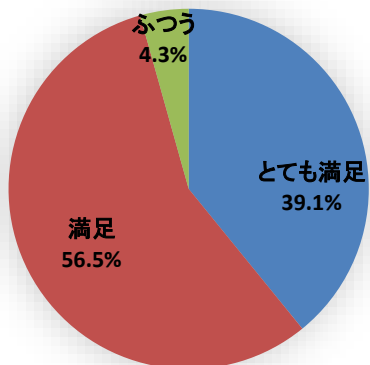

[回答数 36]

平成29年度利用者アンケート メディアテーク[シネバトル]

[回答数 23]

講座の内容はいかがですか

催しの広報はいかがですか

会場の利用しやすさはいかがですか

職員の対応はいかがですか

総合的な満足度はどれに当てはまりますか

講座の内容はいかがですか

催しの広報はいかがですか

会場の利用しやすさはいかがですか

職員の対応はいかがですか

総合的な満足度はどれに当てはまりますか