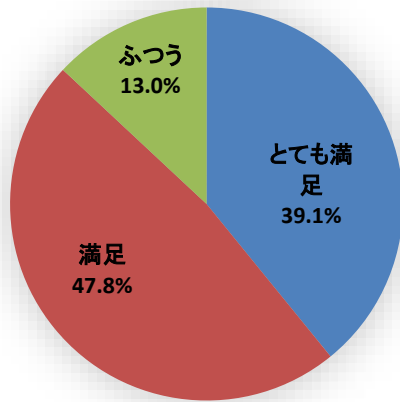

平成29年度利用者アンケート せんだいメディアテーク[施設貸出12月]

[回答数 57]

使用施設	オープン スクエア	2f会議室	5fギャラ リー	7f会議室	スタジオ シアター	無回答
	2	19	0	32	6	0

使用料はいかがですか

施設の広報や使用申込方法はいかがですか

施設の利用しやすさはいかがですか

職員の対応はいかがですか

総合的な満足度はどれに当てはまりますか

[回答数 36]

平成29年度利用者アンケート メディアテーク[シネバトル]

[回答数 23]

講座の内容はいかがですか

催しの広報はいかがですか

会場の利用しやすさはいかがですか

職員の対応はいかがですか

総合的な満足度はどれに当てはまりますか