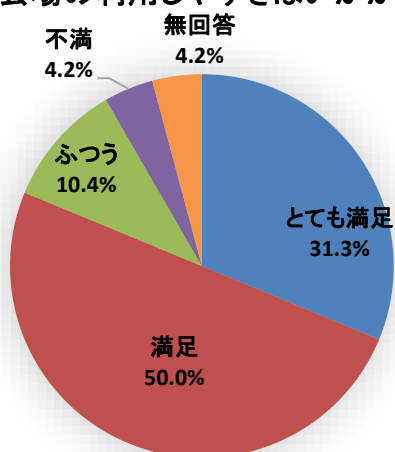

[回答数 36]

平成29年度利用者アンケート メディアテーク[シネバトル]

[回答数 23]

講座の内容はいかがですか

催しの広報はいかがですか

会場の利用しやすさはいかがですか

職員の対応はいかがですか

総合的な満足度はどれに当てはまりますか

講座の内容はいかがですか

催しの広報はいかがですか

会場の利用しやすさはいかがですか

職員の対応はいかがですか

総合的な満足度はどれに当てはまりますか