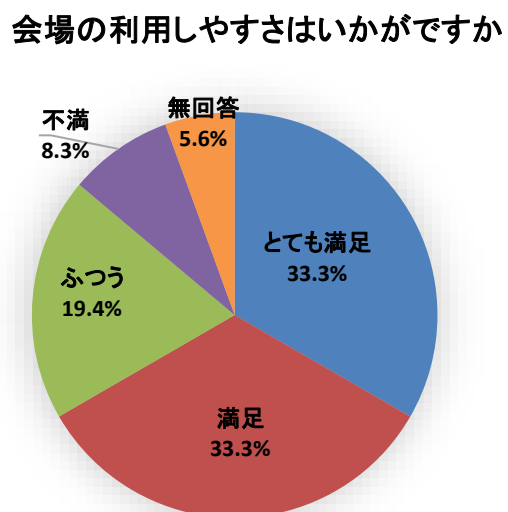

平成29年度利用者アンケート せんだいメディアテーク[施設貸出12月]

[回答数 57]

使用施設	オープン スクエア	2f会議室	5fギャラ リー	7f会議室	スタジオ シアター	無回答
	2	19	0	32	6	0

使用料はいかがですか

施設の広報や使用申込方法はいかがですか

施設の利用しやすさはいかがですか

職員の対応はいかがですか

総合的な満足度はどれに当てはまりますか

[回答数 36]

平成29年度利用者アンケート メディアテーク[シネバトル]

[回答数 23]

講座の内容はいかがですか

催しの広報はいかがですか

会場の利用しやすさはいかがですか

職員の対応はいかがですか

総合的な満足度はどれに当てはまりますか

講座の内容はいかがですか

催しの広報はいかがですか

会場の利用しやすさはいかがですか

職員の対応はいかがですか

総合的な満足度はどれに当てはまりますか