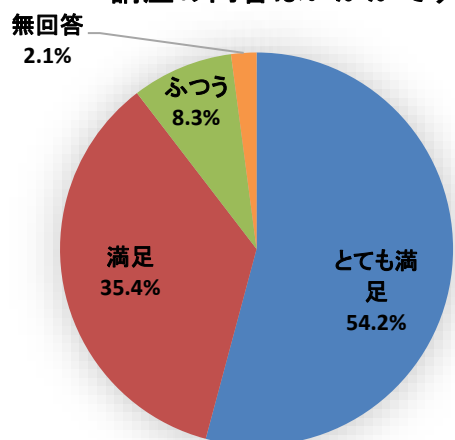

[回答数 36]

平成29年度利用者アンケート メディアテーク[シネバトル]

[回答数 23]

講座の内容はいかがですか

催しの広報はいかがですか

会場の利用しやすさはいかがですか

職員の対応はいかがですか

総合的な満足度はどれに当てはまりますか

講座の内容はいかがですか

催しの広報はいかがですか

会場の利用しやすさはいかがですか

職員の対応はいかがですか

総合的な満足度はどれに当てはまりますか