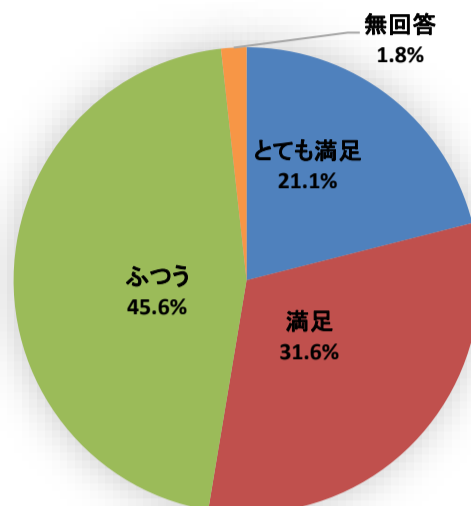

平成29年度利用者アンケート せんだいメディアテーク[施設貸出12月]

[回答数 57]

使用施設	オープン スクエア	2f会議室	5fギャラ リー	7f会議室	スタジオ シアター	無回答
	2	19	0	32	6	0

使用料はいかがですか

施設の広報や使用申込方法はいかがですか

施設の利用しやすさはいかがですか

職員の対応はいかがですか

総合的な満足度はどれに当てはまりますか

[回答数 36]

平成29年度利用者アンケート メディアテーク[シネバトル]

[回答数 23]

講座の内容はいかがですか

催しの広報はいかがですか

会場の利用しやすさはいかがですか

職員の対応はいかがですか

総合的な満足度はどれに当てはまりますか