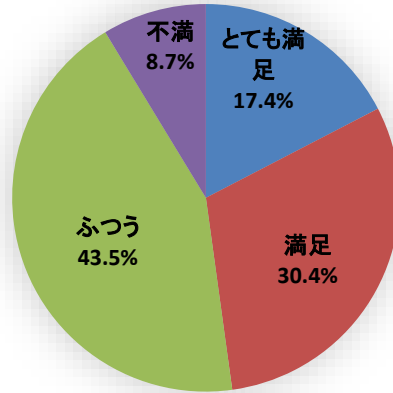

[回答数 36]

平成29年度利用者アンケート メディアテーク[シネバトル]

[回答数 23]

講座の内容はいかがですか

催しの広報はいかがですか

会場の利用しやすさはいかがですか

職員の対応はいかがですか

総合的な満足度はどれに当てはまりますか

講座の内容はいかがですか

催しの広報はいかがですか

会場の利用しやすさはいかがですか

職員の対応はいかがですか

総合的な満足度はどれに当てはまりますか