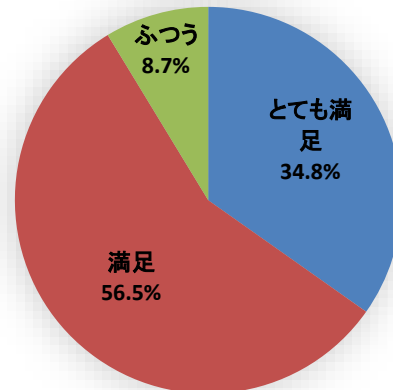

[回答数 36]

平成29年度利用者アンケート メディアテーク[シネバトル]

[回答数 23]

講座の内容はいかがですか

催しの広報はいかがですか

会場の利用しやすさはいかがですか

職員の対応はいかがですか

総合的な満足度はどれに当てはまりますか

講座の内容はいかがですか

催しの広報はいかがですか

会場の利用しやすさはいかがですか

職員の対応はいかがですか

総合的な満足度はどれに当てはまりますか