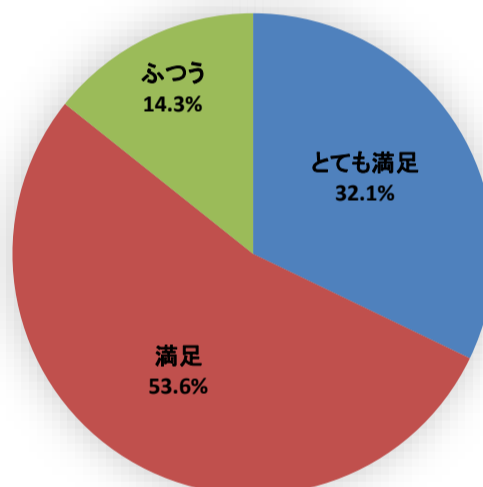

平成29年度利用者アンケート せんだいメディアテーク[施設貸出12月]

[回答数 57]

使用施設	オープン スクエア	2f会議室	5fギャラ リー	7f会議室	スタジオ シアター	無回答
	2	19	0	32	6	0

使用料はいかがですか

施設の広報や使用申込方法はいかがですか

施設の利用しやすさはいかがですか

職員の対応はいかがですか

総合的な満足度はどれに当てはまりますか

[回答数 36]

平成29年度利用者アンケート メディアテーク[シネバトル]

[回答数 23]

講座の内容はいかがですか

催しの広報はいかがですか

会場の利用しやすさはいかがですか

職員の対応はいかがですか

総合的な満足度はどれに当てはまりますか