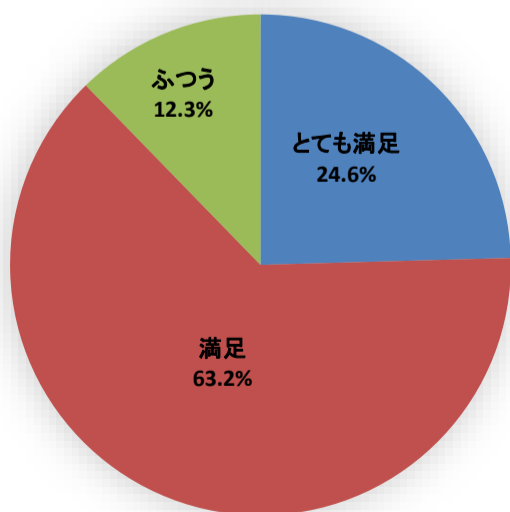

平成29年度利用者アンケート せんだいメディアテーク[施設貸出12月]

[回答数 57]

使用施設	オープン スクエア	2f会議室	5fギャラ リー	7f会議室	スタジオ シアター	無回答
	2	19	0	32	6	0

使用料はいかがですか

施設の広報や使用申込方法はいかがですか

施設の利用しやすさはいかがですか

職員の対応はいかがですか

総合的な満足度はどれに当てはまりますか

[回答数 36]

平成29年度利用者アンケート メディアテーク[シネバトル]

[回答数 23]

講座の内容はいかがですか

催しの広報はいかがですか

会場の利用しやすさはいかがですか

職員の対応はいかがですか

総合的な満足度はどれに当てはまりますか