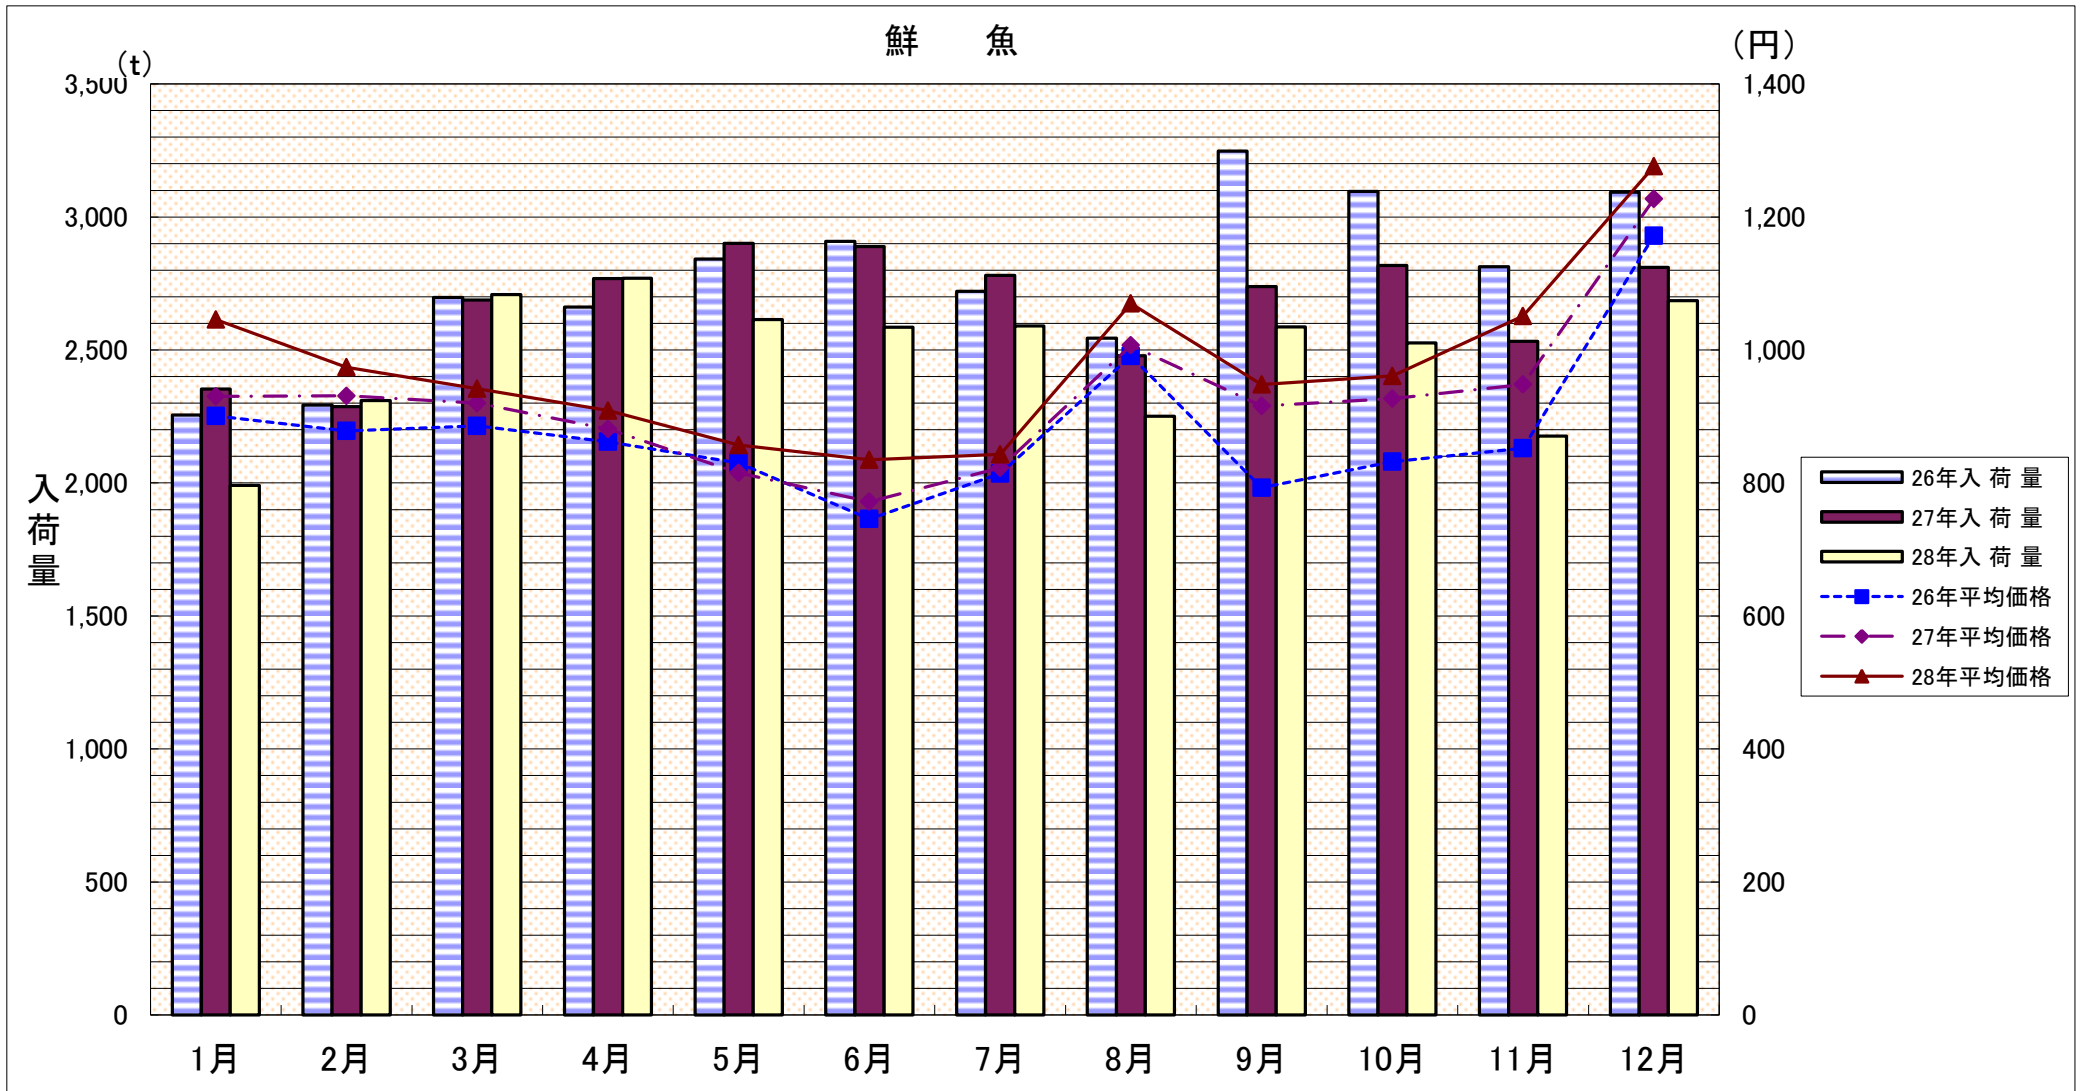

# 鮮魚

	1月	2月	3月	4月	5月	6月	7月	8月	9月	10月	11月	12月
26年平均価格	901	878	886	862	830	746	814	991	793	832	852	1,172
27年平均価格	930	931	920	881	815	772	823	1,007	916	927	948	1,227
28年平均価格	1,046	974	942	909	857	835	843	1,070	948	961	1,051	1,276
26年入荷量	2,255	2,293	2,697	2,661	2,842	2,908	2,720	2,545	3,248	3,096	2,813	3,093
27年入荷量	2,353	2,287	2,688	2,769	2,901	2,889	2,781	2,478	2,738	2,818	2,532	2,811
28年入荷量	1,991	2,310	2,708	2,770	2,615	2,585	2,590	2,251	2,587	2,527	2,176	2,686