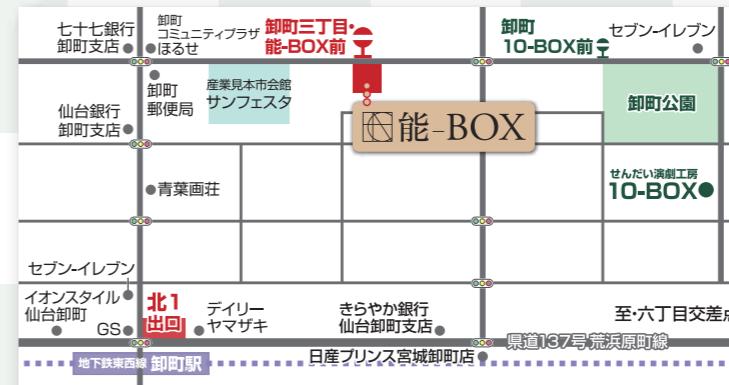

能-BOX
開館10周年記念

謡と仕舞の会

仙台市能楽振興協会では、
2011年に開館したせんだい演劇工房10-BOX別館「能-BOX」の10周年を記念して、
「謡と仕舞の会」を開催します。
入場は無料ですので、皆様お気軽にご来場いただきたく、お待ち申し上げます。
なお、ご来場の際は、新型コロナウイルスの感染拡大防止対策にご協力いただきますようお願い申し上げます。

2022年2月20日(日) 12:00開演(開場11:30/終了15:40頃予定)

入場無料 会場 **能-BOX** [仙台市若林区卸町2-15-6]

30名 要事前申込 お申し込み先 → **せんだい演劇工房10-BOX**
TEL.022-782-7510 [9:00~21:00]

主催 ◆ 仙台市能楽振興協会・公益財団法人仙台市市民文化事業団・仙台市
お問い合わせ ◆ 仙台市能楽振興協会(鈴木方 TEL.022-252-1470)

【能-BOXとは】

能-BOXは、イベント倉庫として親しまれてきた協同組合仙台卸商センター所有の倉庫を改修し、個人の方から仙台市に寄贈された稽古用能舞台を移築した施設です。
能楽をはじめとする各種文化芸術の創造・交流・発表の場として、広く市民の皆様にお使いいただくことを目的としています。
近隣に所在する「せんだい演劇工房10-BOX」の別館として、公益財団法人仙台市市民文化事業団が管理運営を行っています。

せんだい演劇工房10-BOX別館 能-BOX

[仙台市若林区卸町2-15-6]

- 地下鉄:仙台駅より地下鉄東西線卸町駅下車、[北1]出口より徒歩約10分。
- 市営バス:仙台駅前50番バスのりばより、花京院・国立病院・卸町会館經由小鶴新田駅行「卸町三丁目」能-BOX前下車。
- バス停向かいの銀色の倉庫が能-BOXです。
- 車:近隣有料駐車場をご利用ください。

【新型コロナウイルス感染対策のお願いとお知らせ】